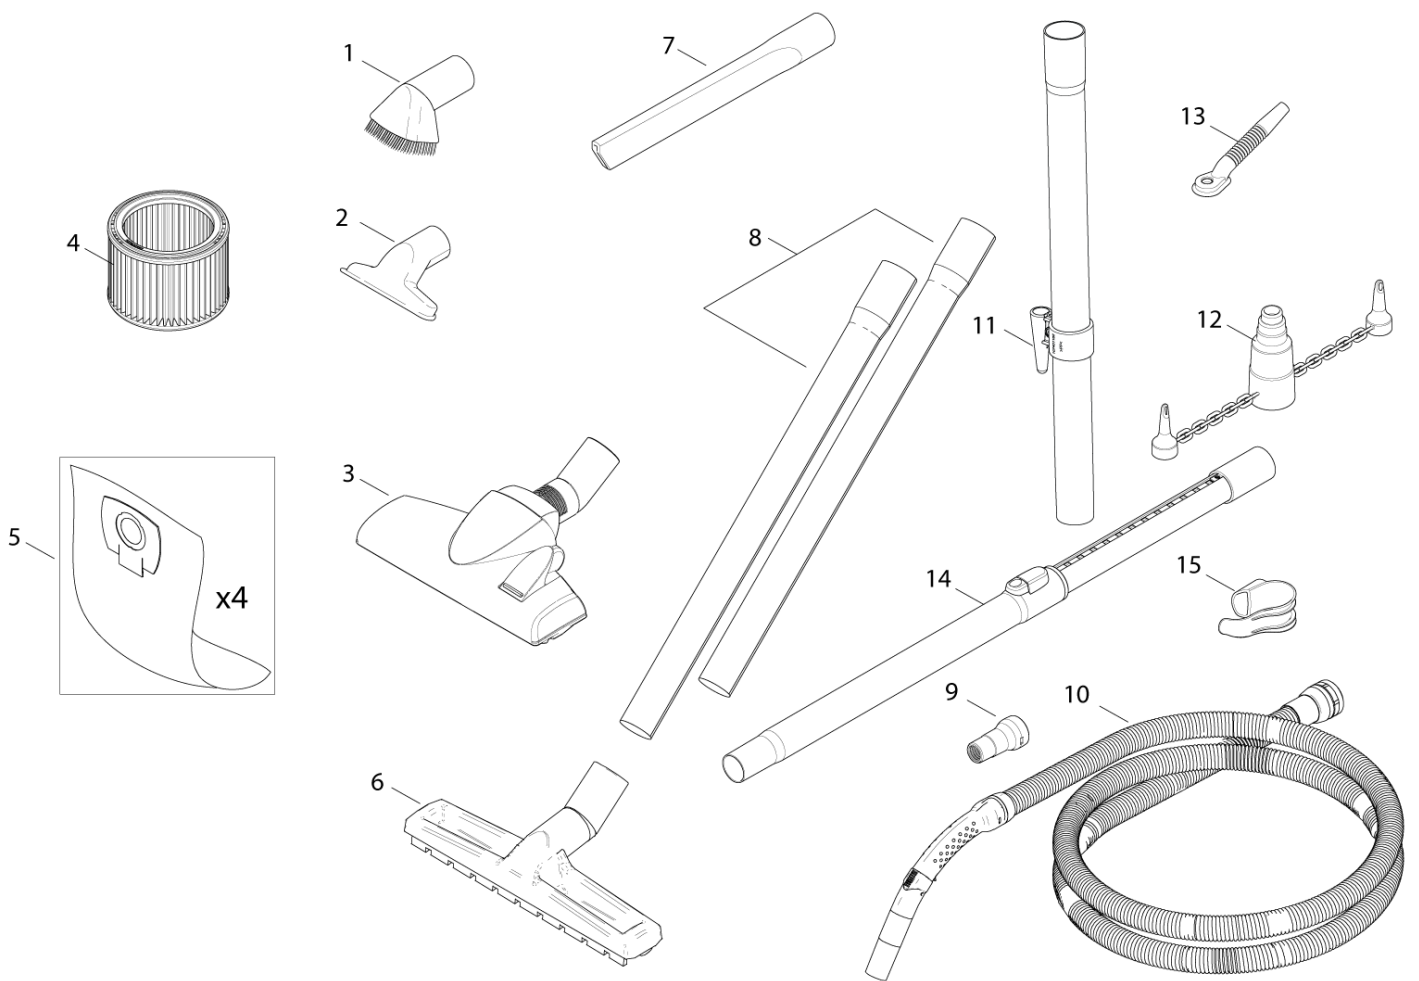

Default accessories

Nilfisk MULTI 20

06-06-2011

Part List ID
MULTI18

15

Default accessories

Nilfisk MULTI 20

06-06-2011

Part List ID
MULTI18

16

Pos	Part no.	Qty	Description	EAN
1	5146	1	BRUSH NOZZLE 70XØ36MM	4005337051
2	14295	1	UNIVERSAL NOZZLE D36X115	4005337142
3	302002365	1	SOIL NOZZLE SWITCHABLE	4005337102
4	107402338	1	WET AND DRY FILTER MULTI	5715492061
5	107402336	1	DUST BAG 4 PCS MULTI	5715492061
6	107402706	1	FLOOR NOZZLE D36 W/D -KIT	7319519683
7	29541	1	CREVICE NOZZLE D36X200	7319519648
8	107400032	1	EXTENSION TUBE D36 2X500MM ALU	4005337147
8	40696	1	EXTENS TUBE PLASTIC SET 2	4005337406
9	302002356	1	TOOL ADAPTER	4005337102
10	302002364	1	SUCTION HOSE D32X3500 CPL.	4005337102
11	107402773	1	TUBE HOLDER TELESCOPIC -KIT	7319519683
11	107402774	1	TUBE HOLDER AL/PLASTIC -KIT	7319519683
12	107402483	1	BLOW NOZZLE KIT	7319519681
13	107402478	1	WALL DRILL KIT	7319519681
14	107402705	1	TELESCOPIC TUBE PLAST.-KIT	7319519683
15	107402799	1	HOOK -KIT	7319519683