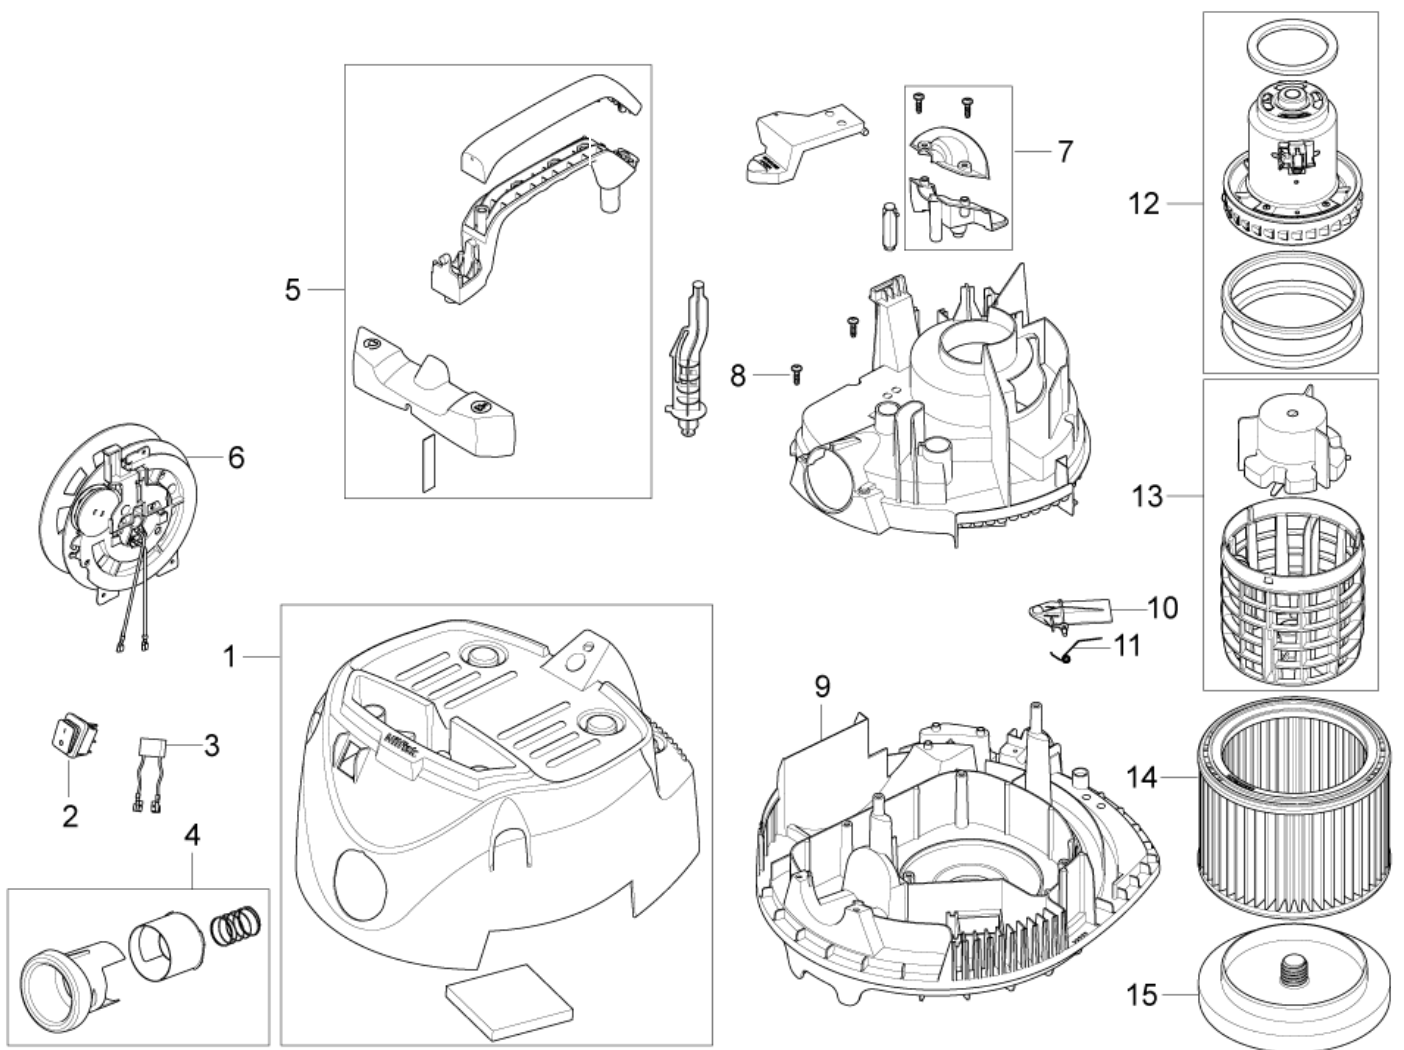

Head PC 1400W CR

Nilfisk MULTI 20

06-06-2011

Part List ID
MULTI04

5

Head PC 1400W CR

Nilfisk MULTI 20

06-06-2011

Part List ID
MULTI04

6

Pos	Part no.	Qty	Description	EAN
1	107402765	1	COVER NILFISK- CR- KIT	7319519683
2	302002065	1	SWITCH 0-1	4005337099
3	48338	1	ANTI-INTERFERENCE CAPACITOR	4005337483
4	107402770	1	OUTLET-KIT	7319519683
5	107402769	1	HANDLE-KIT	7319519683
6	107401436	1	CABLE REWIND 2-POLE EU	7319519677
6	107402818	1	CABLE REWINDING FOR 2 WIRE UK	7319519683
7	107402772	1	CABLE REWIND -KIT	7319519683
8	302004029	1	SCREW 5X18	4005337147
9	107402768	1	MOUNTINGPLATE-KIT	7319519683
10	302000344	1	FLAP 79X53X25 ATTIX 30	4005337674
11	909100083	1	TORSION SPRING D0.9X18X45 INOX	4005337679
12	107402771	1	MOTOR-KIT	7319519683
13	302002427	1	SPARE PART SET	4005337105
14	107402338	1	WET AND DRY FILTER MULTI	5715492061
15	302002042	1	FILTER TENSION DISC D184X45	4005337091