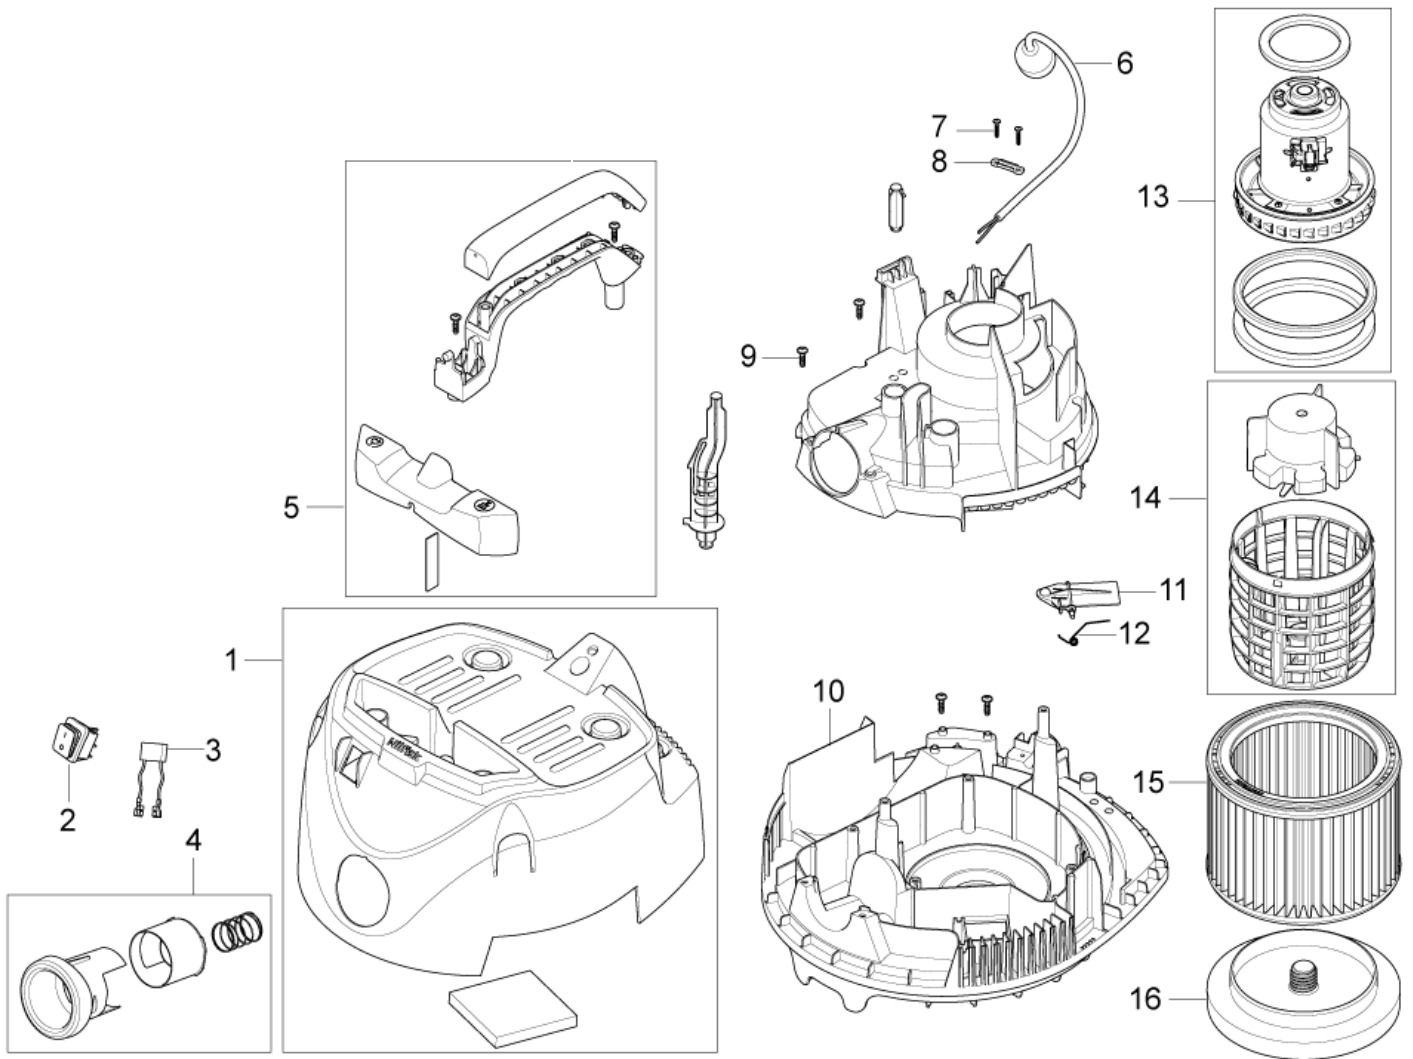

# Head PC 1400W

Nilfisk MULTI 20

06-06-2011

Part List ID  
MULTI02

4

Pos	Part no.	Qty	Description		EAN
0	107403729	1	BOX MULTI 20		7319519685
0	107403730	1	BOX MULTI 30		7319519685
1	107402764	1	COVER NILFISK- FC- KIT		7319519683
2	302002065	1	SWITCH 0-1		4005337099
3	48338	1	ANTI-INTERFERENCE CAPACITOR		4005337483
4	107402770	1	OUTLET-KIT		7319519683
5	107402769	1	HANDLE-KIT		7319519683
6	60282	1	POWER CORD H07BQ-F 2X1.5 SQUAR	UK	4005337602
6	60865	1	CABLE H05VV-F 2 X 0.75 X 5.0 C	EU	4005337608
6	60902	1	POWER CORD H05VV-F 2X0.75X5.7A	AU, NZ	4005337609
6	60903	1	POWERCORD H05VV-F 2X0.75X5.M S	ZA	4005337609
7	302004032	2	SCREW 3.5X18		4005337147
8	302004030	1	STRAP FOR CABLE		4005337147
9	302004029	1	SCREW 5X18		4005337147
10	107402768	1	MOUNTINGPLATE-KIT		7319519683
11	302000344	1	FLAP 79X53X25 ATTIX 30		4005337674
12	909100083	1	TORSION SPRING D0.9X18X45 INOX		4005337679
13	107402771	1	MOTOR-KIT		7319519683
14	302002427	1	SPARE PART SET		4005337105
15	107402338	1	WET AND DRY FILTER MULTI		5715492061
16	302002042	1	FILTER TENSION DISC D184X45		4005337091