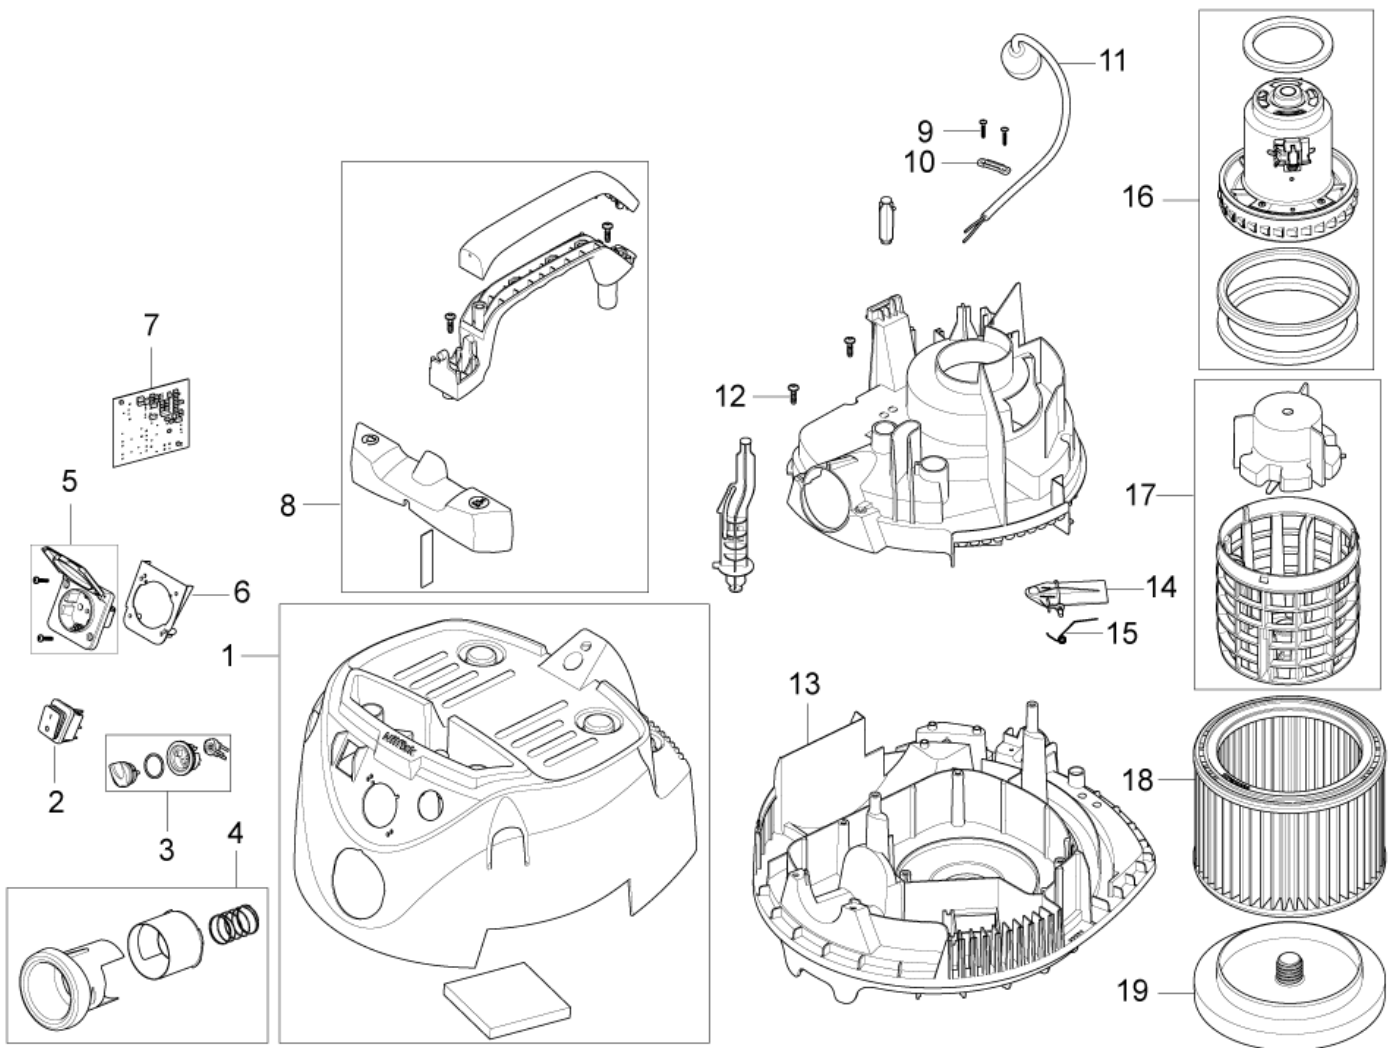

Head PC 1800W T XTRA

Nilfisk MULTI 20

06-06-2011

Part List ID
MULTI08

9

Head PC 1800W T XTRA

Nilfisk MULTI 20

06-06-2011

Part List ID
MULTI08

10

Pos	Part no.	Qty	Description	EAN
1	107402767	1	COVER FC W.CUT-KIT	7319519683
2	302002065	1	SWITCH 0-1	4005337099
3	107401447	1	SPEED REGULATION	7319519677
4	107402770	1	OUTLET-KIT	7319519683
5	302004034	1	SOCKET 16A/250V EU	4005337147
6	302002052	1	PLUG SOCKET PLATE	4005337097
7	107401446	1	PCB 220-240V SR	7319519677
8	107402769	1	HANDLE-KIT	7319519683
9	302004032	1	SCREW 3.5X18	4005337147
10	302004030	1	STRAP FOR CABLE	4005337147
11	61129	1	POWER CORD H05VV-F3G1,5X5	UK 4005337611
11	61130	1	POWERCORD H05VV-F 3G1.5X5.7M C	EU 4005337611
12	302004029	1	SCREW 5X18	4005337147
13	107402768	1	MOUNTINGPLATE-KIT	7319519683
14	302000344	1	FLAP 79X53X25 ATTIX 30	4005337674
15	909100083	1	TORSION SPRING D0.9X18X45 INOX	4005337679
16	107402771	1	MOTOR-KIT	7319519683
17	302002427	1	SPARE PART SET	4005337105
18	107402338	1	WET AND DRY FILTER MULTI	5715492061
19	302002042	1	FILTER TENSION DISC D184X45	4005337091