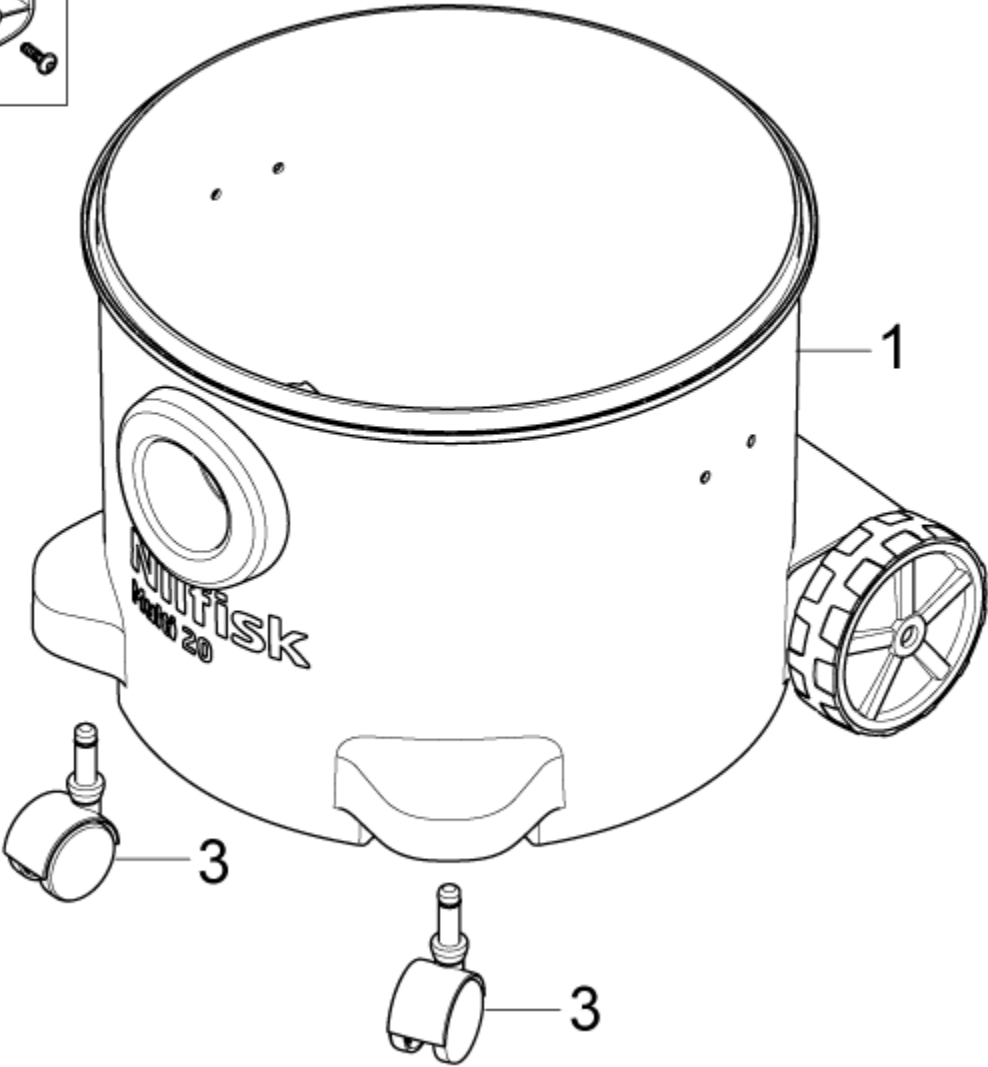

Container L20

Nilfisk MULTI 20

06-06-2011

Part List ID

MULTI10

11

2

1

3

3

2