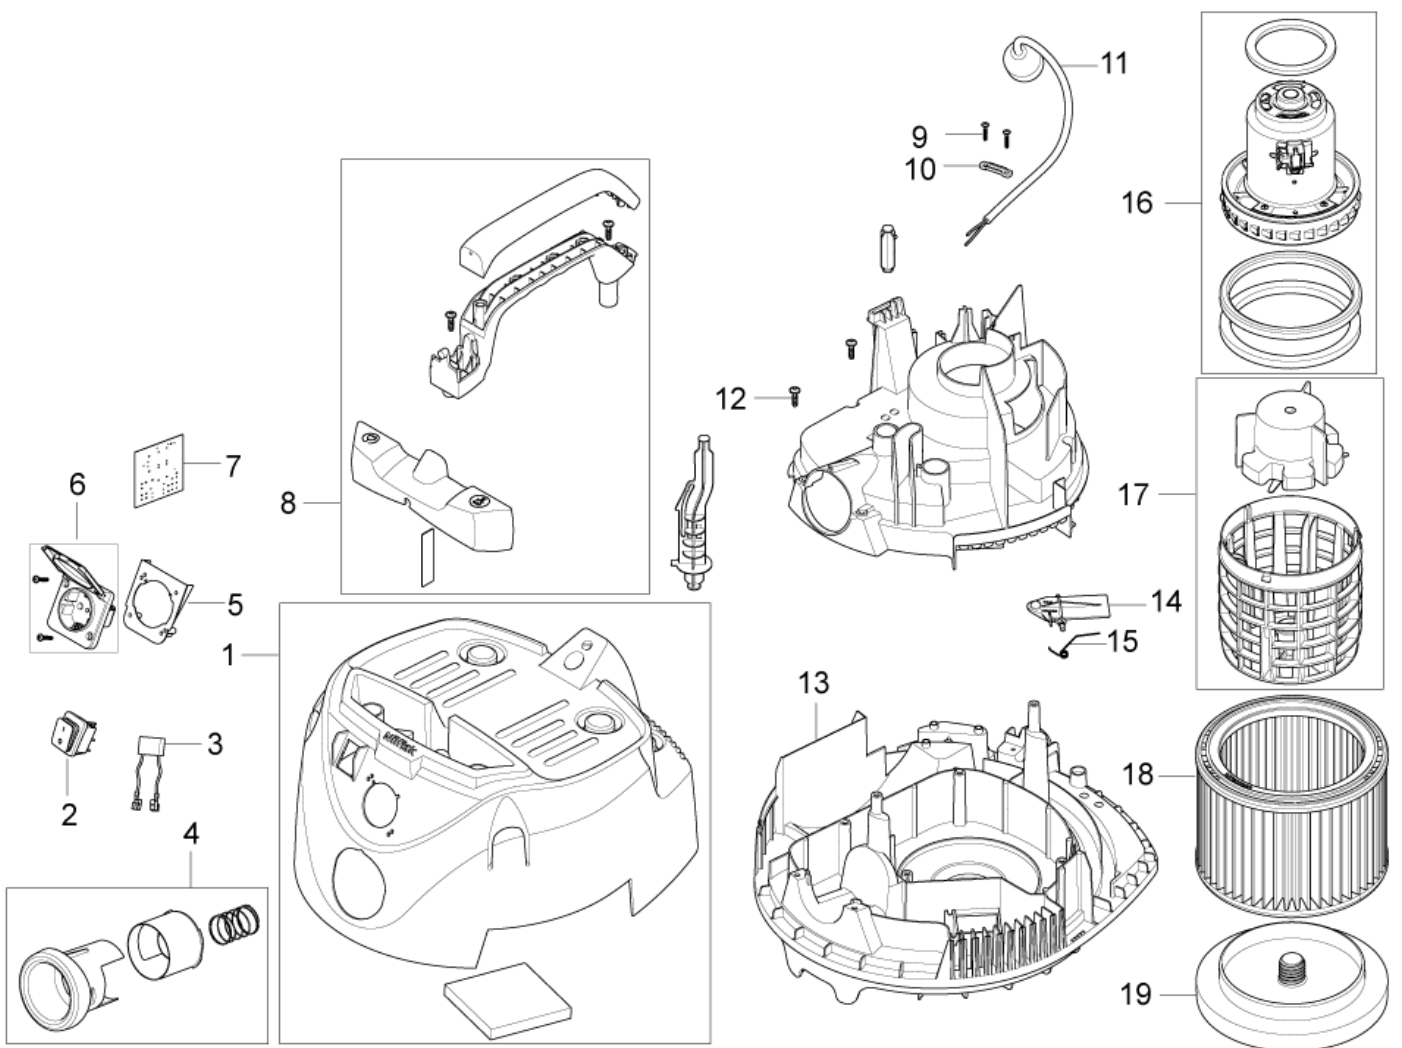

Head PC 1800W T

Nilfisk MULTI 20

06-06-2011

Part List ID
MULTI06

7

Head PC 1800W T

Nilfisk MULTI 20

06-06-2011

Part List ID
MULTI06

8

Pos	Part no.	Qty	Description	EAN
1	107402766	1	COVER FC FOR SOCKET -KIT	7319519683
2	302002065	1	SWITCH 0-1	4005337099
3	48338	1	ANTI-INTERFERENCE CAPACITOR	4005337483
4	107402770	1	OUTLET-KIT	7319519683
5	302002052	1	PLUG SOCKET PLATE	4005337097
6	302004034	1	SOCKET 16A/250V EU	4005337147
7	107401443	1	PCB 220-240V NO SR	7319519677
8	107402769	1	HANDLE-KIT	7319519683
9	302004032	1	SCREW 3.5X18	4005337147
10	302004030	2	STRAP FOR CABLE	4005337147
11	61129	1	POWER CORD H05VV-F3G1,5X5	UK 4005337611
11	61130	1	POWERCORD H05VV-F 3G1.5X5.7M C	EU 4005337611
12	302004029	1	SCREW 5X18	4005337147
13	107402768	1	MOUNTINGPLATE-KIT	7319519683
14	302000344	1	FLAP 79X53X25 ATTIX 30	4005337674
15	909100083	1	TORSION SPRING D0.9X18X45 INOX	4005337679
16	107402771	1	MOTOR-KIT	7319519683
17	302002427	1	SPARE PART SET	4005337105
18	107402338	1	WET AND DRY FILTER MULTI	5715492061
19	302002042	1	FILTER TENSION DISC D184X45	4005337091