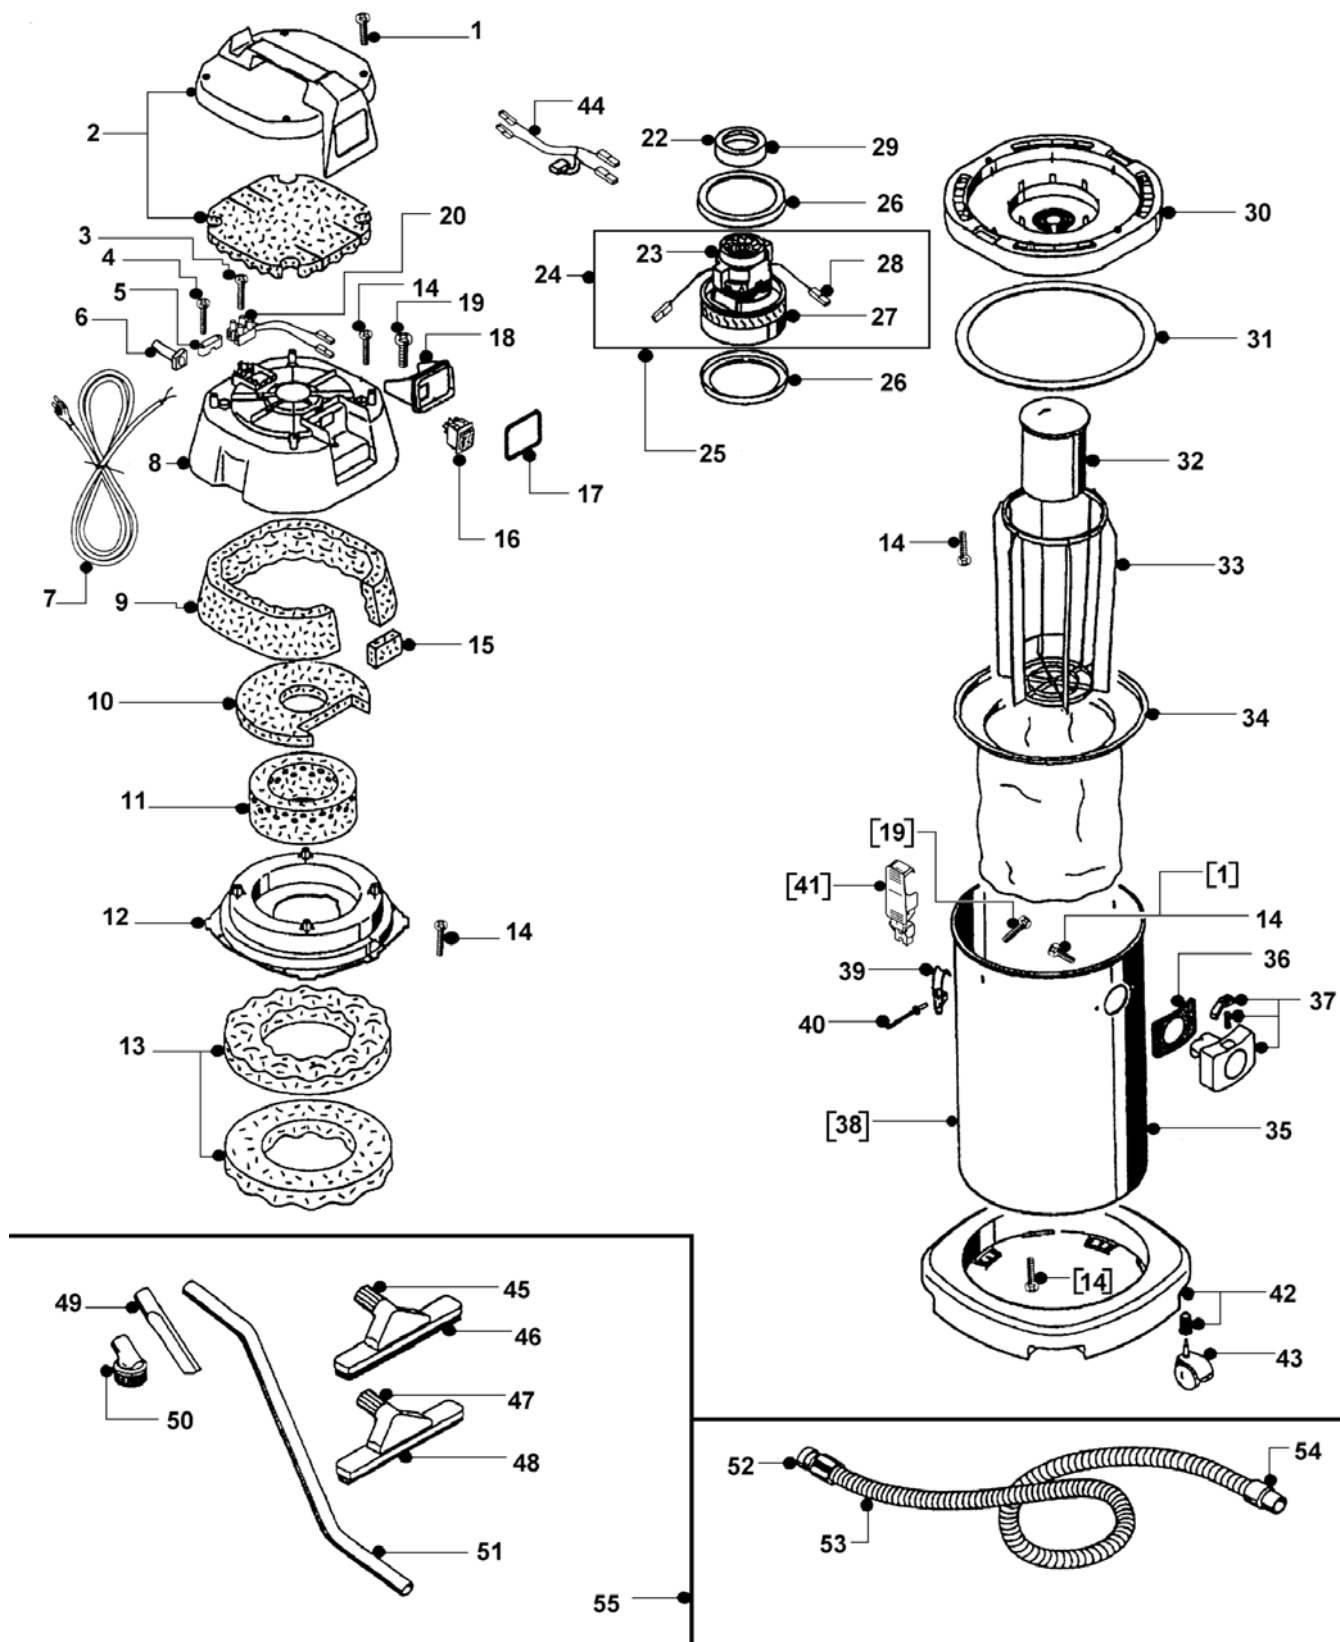

Industriële stof-waterzuigers
AS 27 RVS & AS 27 P

GHIBLI		Prijslijst	AS27P-RVS	2010
Positiernr.	Artikelnr	omschrijving		prijs
1	gh2508591	schroef 5x22 cp		0,15
2	gh4071004	bovenplaat/handgreep		15,92
3	gh2508500	schroef 3x20 sp		0,15
4	gh2508213	schroef m3x16 zink		0,15
5	gh2001340	trekontlasting		2,00
6	gh2502000	kabeldoorvoer		2,00
7	gh250720	kabel 2x0,75 mm		9,88
8	gh6003320	bovenkap geel AS10/AS27/AS400		14,15
9	gh3000603	fireflex AS-serie		6,10
10	gh3000602	fireflex AS-serie		5,50
11	gh3000601	fireflex AS-serie		5,00
12	gh2009200	motor bovenplaat AS10/AS27/AS400		15,41
13	gh3000600	fireflex As-serie per stuk		6,57
14	gh2508570	schroef 5x16 sp		0,15
15	gh3000053	fireflex AS-serie		2,00
16	gh2506230	schakelaar aan/uit		5,00
17	gh2502605	schakelaarlijst AS-serie		2,00
18	gh2009252	schakelaarhouder enkel		3,50
19	gh2508560	schroef 5x13 sp		0,15
20	gh6100220	kroonsteen met kabels		2,50
22	gh2502514	motorrubber A39 motor		2,00
23	gh2505145	motor A39 800W by-pass		106,31
24	gh4360701	motor A39 compleet		106,31
25	gh4360801	motor A40 compleet		112,48
26	gh2502500	motorrubber A40 motor		3,50
27	gh2505100	motor A40 1000W by-pass		112,47
28	gh2506377	aansluitkabels motor		2,00
29	gh2502518	motorrubber AL SP 2,5		2,00
30	gh2209104	motorbasement AS10/AS27		15,50
31	gh2502400	ketelrandpakking AS10/AS27		5,00
32	gh6101100	vlotter		8,50
33	gh2000090	vlotter nieuw model		12,00
34	gh6620000	filter compleet WS15/AS27		22,78
35	gh2515550	ketel RVS AS27/WS15		80,77
36	gh2502550	pakking ketelaansluiting 40mm		3,50
37	gh6000205	ketelaansluiting 40mm		8,00
38	gh2207010	ketel AS27/WS15 kunststof		58,00
39	gh6100003	ketelklem metaal		5,50
40	gh2508830	popnagel		0,25
41	gh6100014	ketelklem kunststof nieuw		5,00
42	gh3570010	basement AS10/AS27		22,57
43	gh2510151	zwenkwiel AS5/AS10/AS27		4,90
44	gh3005011	condensator met kabels		5,00
45	gh6010000	vloerborstel 40mm		22,57
46	gh2502900	inzetstuk haar vloerborstel		9,00
47	gh6010011	waterzuig mondstuk 40mm p.stuk		34,12
48	gh2502255	rubberstrip		8,50
49	gh2511610	plintzuiger 40mm		6,50
50	gh2511615	plumeau 40mm		7,00
51	gh2511600	zuigbuis 40mm 2-delig		20,68
52	gh2501190	koppeling ketelzijde 40mm		3,50
53	gh2511210	slang per meter 40mm		8,50
54	gh2511390	koppeling toebehorenzijde 40mm		3,50
55	gh6010500	slang compleet 40mm		26,75