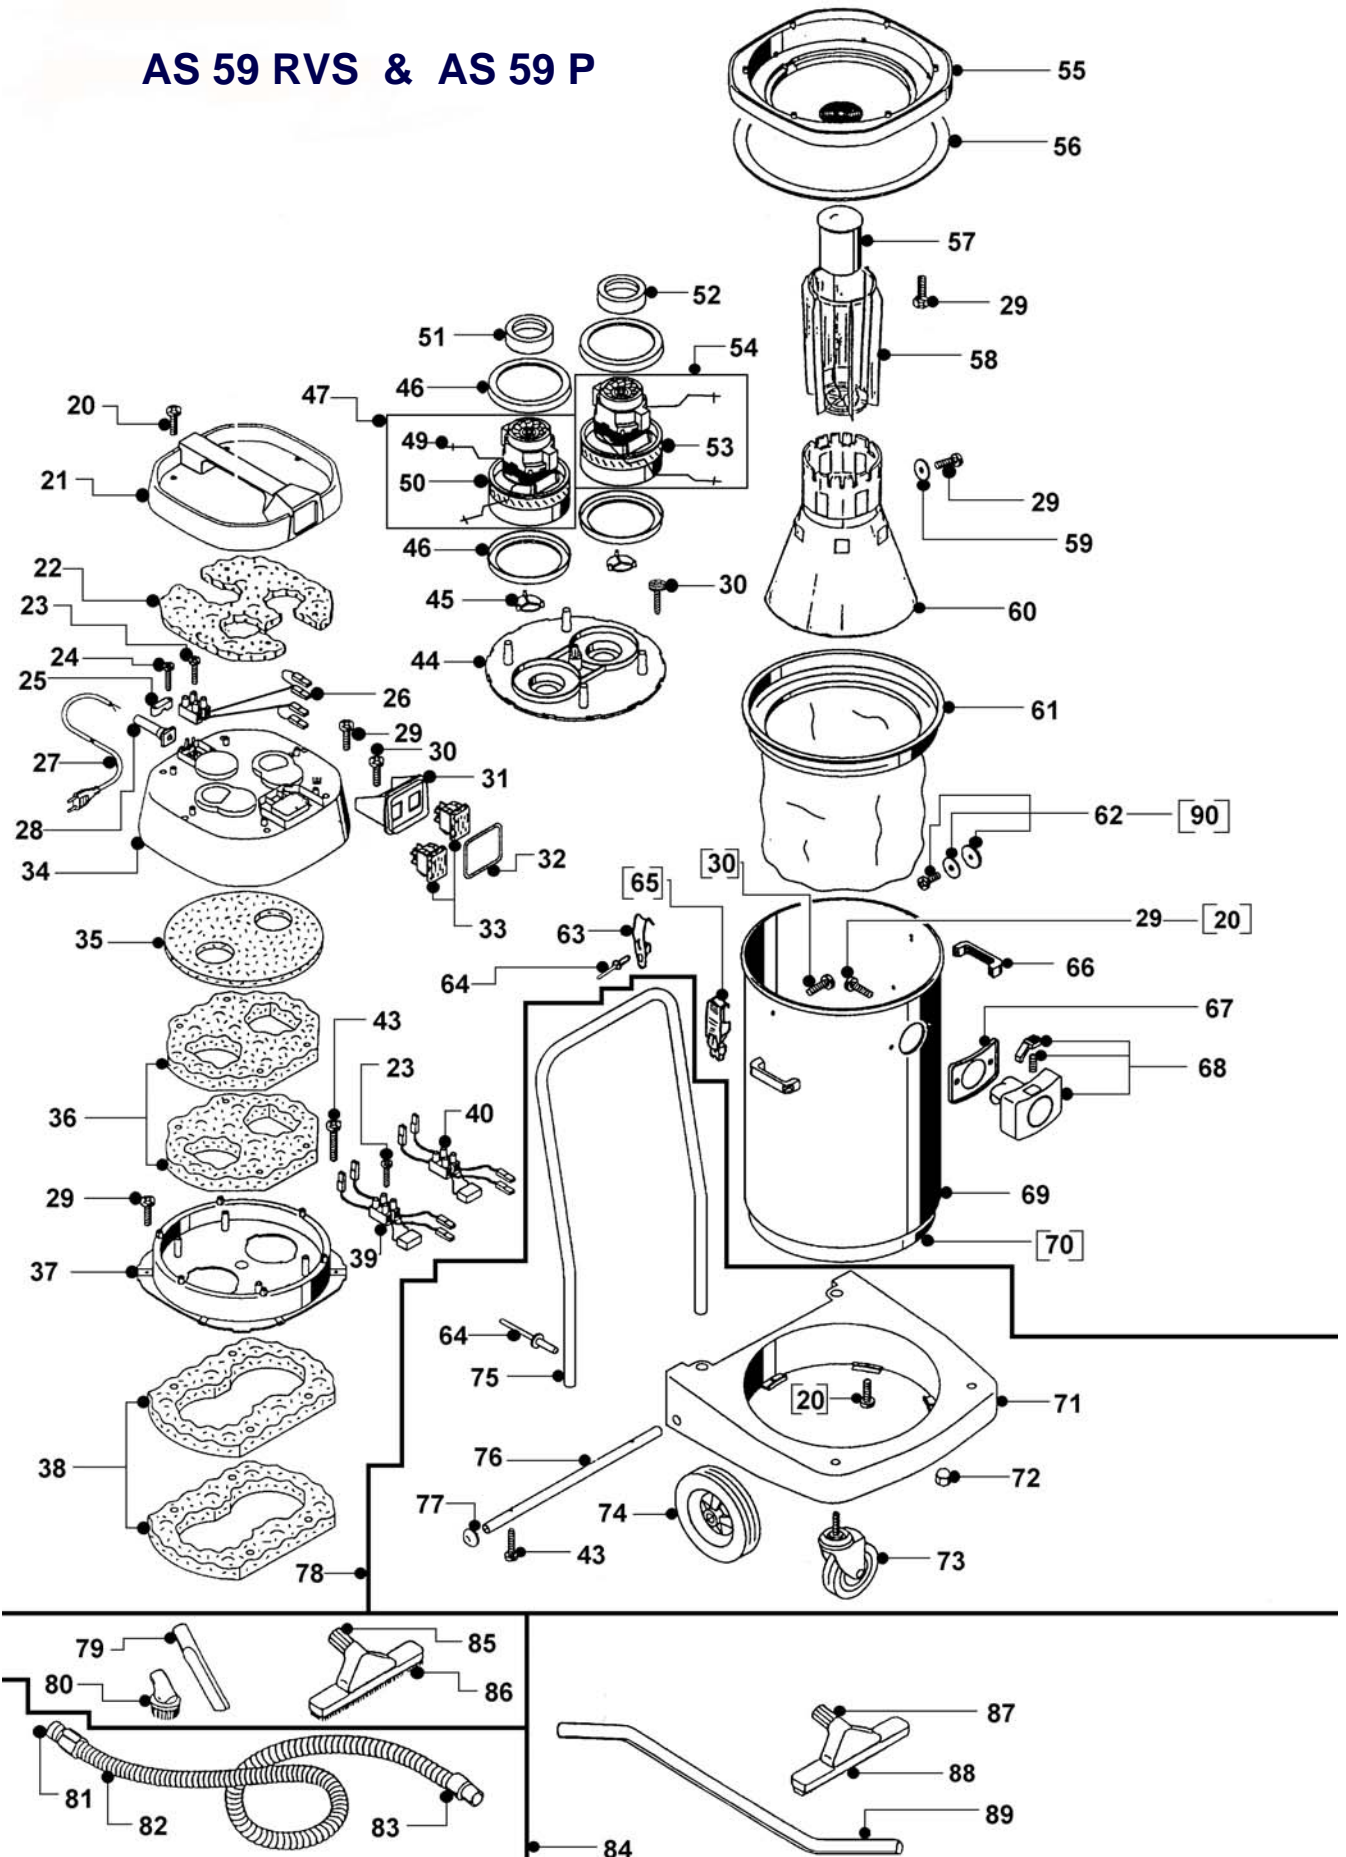

Industriële stof-waterzuigers

AS 59 RVS & AS 59 P

GHIBLI	Prijslijst	AS59P-RVS	2010
<i>Positiennr</i>	<i>.Artikelnr</i>	<i>Omschrijving</i>	<i>prijs</i>
20	gh2508591	Schroef 5x22 cp	0,15
21	gh2209904	bovenplaat/handgreep AS59/AS60	15,18
22	gh3000658	fireflex bovenplaat AS59/AS60	6,40
23	gh2508500	schroef 3x20sp	0,15
24	gh2508213	schroef m3x16 zink	0,15
25	gh2001340	trekontlasting	1,50
26	gh6100218	kroonsteen met kabels rood	3,60
27	gh2507030	kabel 2x1mm	13,00
28	gh2502000	kabeldoorvoer	2,00
29	gh2508570	schroef 5x16 sp	0,15
30	gh2508560	schroef 5x13 sp	0,15
31	gh2009250	schakelaarhouder dubbel	3,70
32	gh2502605	schakelaarlijst AS-serie	2,00
33	gh2506230	schakelaar aan/uit	5,00
34	gh6003340	bovenkap AS59	16,58
35	gh3000653	fireflex AS59	5,60
36	gh3000651	fireflex AS59	7,30
37	gh2009300	bovenplaat motoren AS59	21,30
38	gh3000650	fireflex As59	8,30
39	gh6100200	condensator/kroonsteen/kabels wit	5,50
40	gh6100202	condensator/kroonsteen/kabels rood	5,50
43	gh2508592	schroef 5x32 sp	0,55
44	gh2009310	motoren onderplaat AS59	16,00
45	gh2001360	klep tbv motorplaat	4,50
46	gh2502500	motorrubber A40	3,50
47	gh4383001	motor A39 compleet	106,31
49	gh2506378	aansluitkabels motor	2,50
50	gh2505145	motor A39 800w by-pass	106,31
51	gh2502514	motorrubber 39	2,00
52	gh2502518	motorrubber AL sp 2,5	2,00
53	gh2505100	motor A40 1000w by-pass	12,47
54	gh4386001	motor A40 compleet	112,47
55	gh2209804	motorbasement AS59	36,00
56	gh2502410	ketelrandpakking AS59/60 WS3/45	5,00
57	gh6101100	vlotter	8,50
58	gh2000090	vlotterkorf nieuw model	12,00
59	gh2509030	ring zink	0,25
60	gh2000095	cone t.b.v. nieuwe korf	12,84
61	gh6830000	filter compleet AS59/60 WS3/45	38,00
62	gh6100250	ketelschroef + ringen	1,50
63	gh6100003	ketelklem metaal	5,50
64	gh2508830	popnagel	0,25
65	gh6100014	ketelklem kunststof nieuw	5,00
66	gh2506350	handgreep	3,64
67	gh2502550	pakkingaansluiting 40mm	3,50
68	gh6000205	ketelaansluiting 40mm	8,00
69	gh2515600	ketel RVS AS59/WS3	143,68
70	gh2207020	ketel AS59/WS3	92,13
71	gh2207500	basement AS59/60 WS3/45	36,00
72	gh2508780	zwenkwiel dopmoer	1,75
73	gh2510091	zwenkwiel	8,50
74	gh2510018	vast wiel	10,50
75	gh2504295	duwbeugel AS59/60 WS3/45	23,50
76	gh2504315	as t.b.v. wiel-as	6,60
77	gh5000250	dopje t.b.v. wiel-as	1,75
78	gh6000360	basement compleet AS59/60 WS3/45	106,12
79	gh2511610	plintzuiger 40mm	6,50
80	gh2511615	plumeau 40mm	7,00
81	gh2501190	koppeling toebehoren zijde 40mm	3,50
84	gh6010500	slang compleet 40mm	26,75
85	gh6010000	vloerborstel 40mm	22,50
86	gh2502900	inzetstuk haar vloerborstel	9,00
87	gh6010011	waterzuiger mondstuk 40mm	34,12
88	gh2502255	rubberstrip waterzuigmond 40mm p.stuk	8,50
89	gh2511600	zuigbuis 40mm 2-delig	20,68
90	gh6100251	ketelschroef + ringen pp	1,50