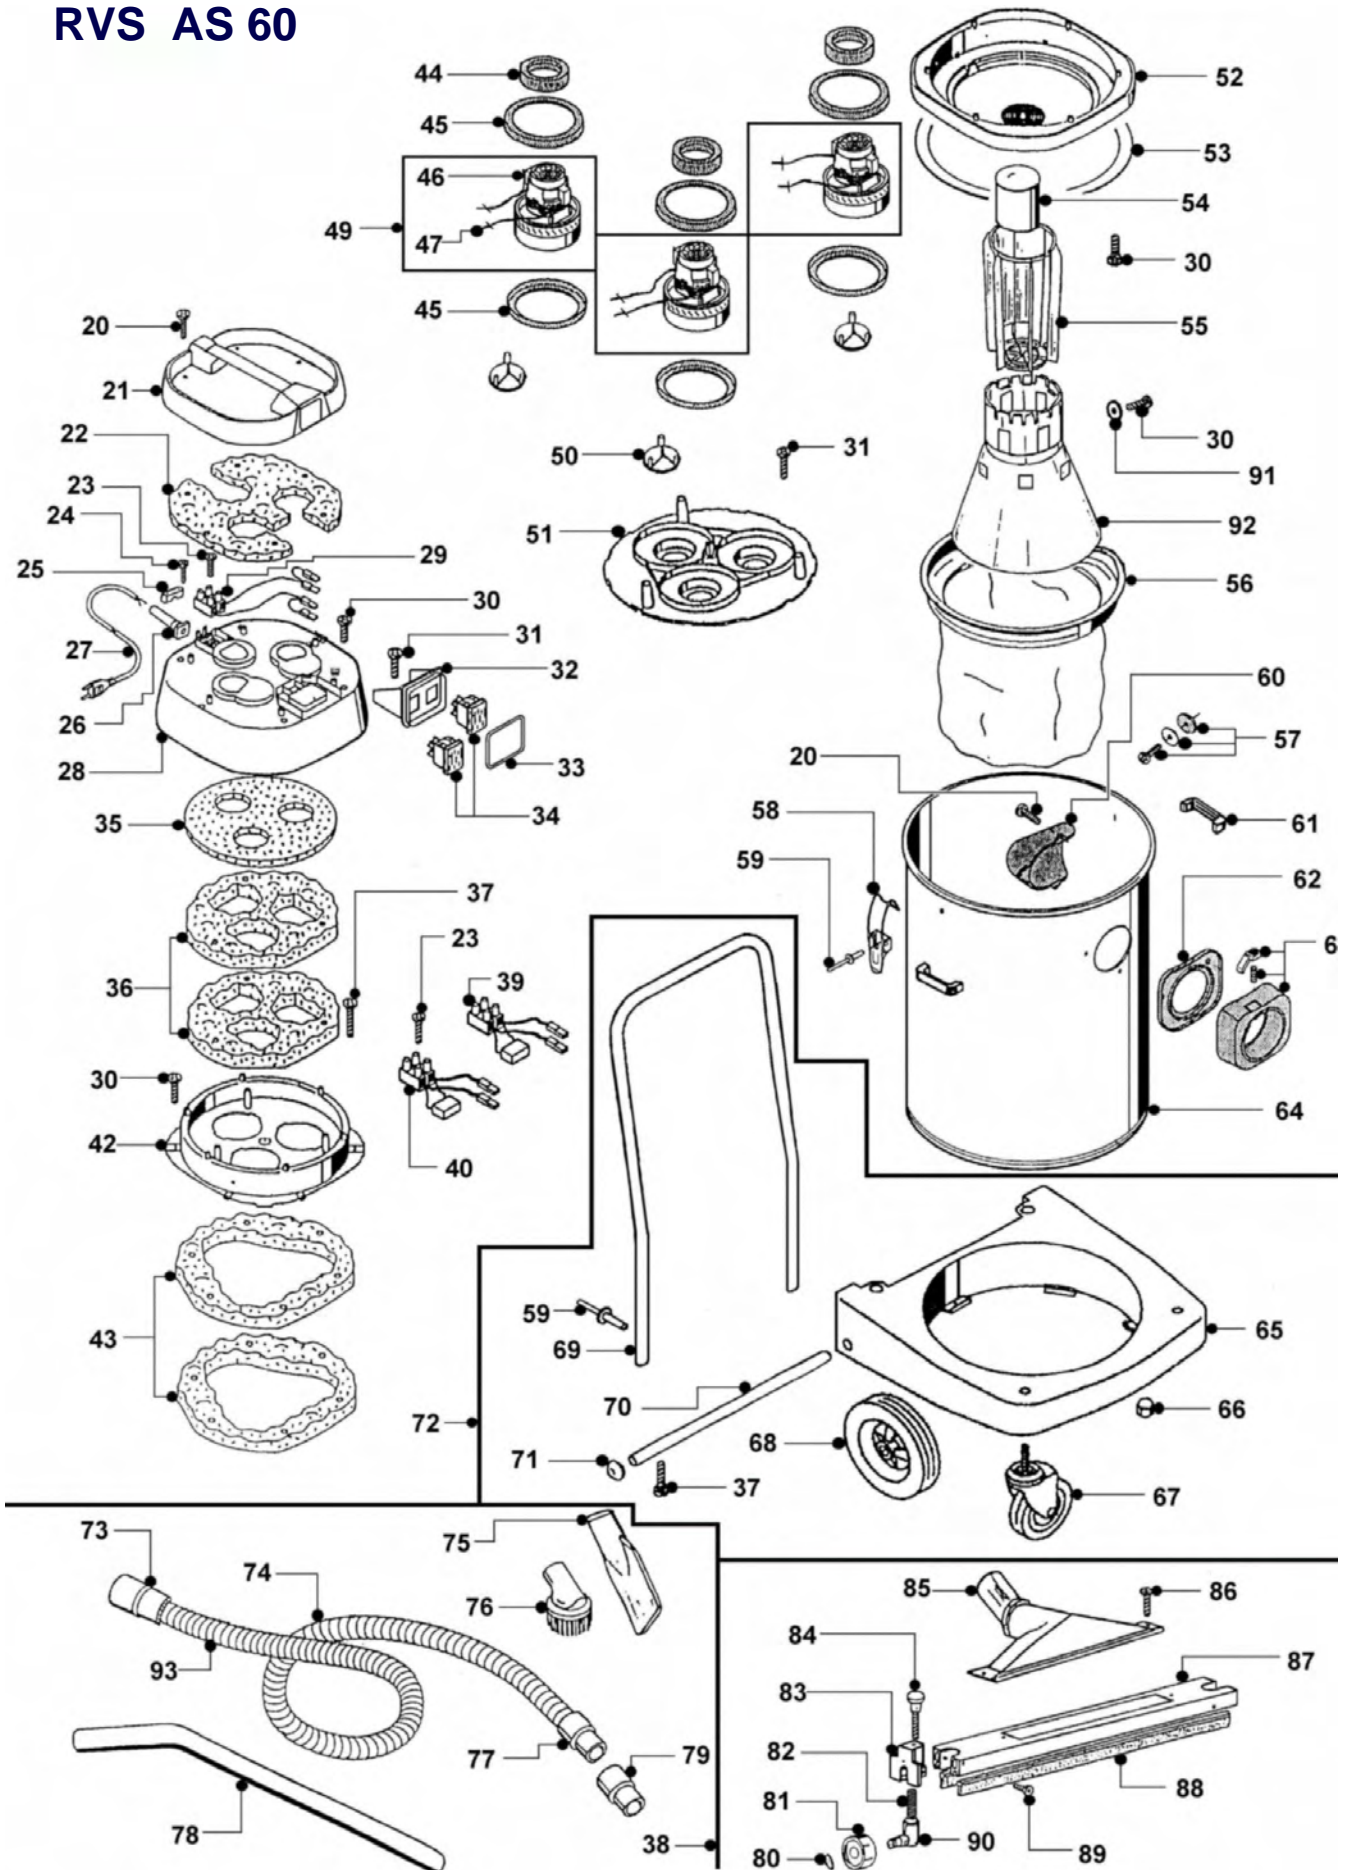

Industriële stof-waterzuigers

RVS AS 60

GHIBLI	Prijslijst	AS60	2010
Positiernr.	Artikelnr.	Omschrijving	prijs
20	gh2508591	schroef 5x22 cp	0,15
21	gh2209904	bovenplaat/handgreep AS59/AS60	15,18
22	gh3000658	fireflex bovenplaat AS59/AS60	6,40
23	g2508500	schroef 3x20 sp	0,15
24	gh2508213	schroef m3x16	0,15
25	gh2001340	trekontlasting	1,50
26	gh2502000	kabeldoorvoer	2,00
27	gh2507205	kabel 2x1.5mm	22,61
28	gh6003360	bovenkap AS60	16,38
29	gh6100218	kroonsteen met kabels rood	3,66
30	gh2508570	schroef 5x16 sp	0,15
31	gh2508560	schroef 5x13 sp	0,15
32	gh2009250	schakelaarhouder dubbel	3,70
33	gh2502605	schakelaarlijst AS-serie	2,00
34	gh2506230	schakelaar aan/uit	5,00
35	gh3000657	fireflex AS60	5,70
36	gh3000652	fireflex AS60	7,33
37	gh2508592	schroef 5x32mm	0,55
38	gh6010050	gec.zuigmond 50mm 40cm	99,55
39	gh6100200	condensator/kroonsteen/kabels wit	5,50
40	gh6100202	condensator/kroonsteen/kabels rood	5,50
42	gh2009350	motoren bovenplaat AS60	21,60
43	gh3000655	fireflex AS60	9,56
44	gh2502518	motorrubber AL SP 2,5	2,00
45	gh2502500	motorrubber A40	3,50
46	gh2505100	motor A4 1000W by-pass	112,47
47	gh2506387	aansluitkabels motor	2,00
49	gh4379701	motor A40 compleet	112,47
50	gh2001360	klep t.b.v. motorplaat	4,56
51	gh2009360	motoren onderplaat AS60	16,68
52	gh2209804	motorbasement AS59/AS60	36,00
53	gh2502410	ketelrandpakking AS59/60 WS3/45	5,00
54	gh6101100	vlotter	8,50
55	gh2000090	vlotterkorf nieuw model	12,00
56	gh6830000	filter compleet AS59/60 WS3/45	38,00
57	gh6100250	ketelschroef + ringen	1,50
58	gh6100003	ketelklem metaal	5,50
59	gh2508830	popnagel	0,25
60	gh2501406	afbuigstuk AS60/WS45	12,50
61	gh2506350	handgreep	3,00
62	gh2502554	pakking ketelaansluiting	6,00
63	gh6000219	ketelaansluiting RVS AS60/WS45q	12,50
64	gh2515650	ketel RVS AS60/WS45	163,36
65	gh2207500	basement AS59/60 WS3/45	36,00
66	gh2508780	zwenkwiel dopmoer	1,75
67	gh2510091	zwenkwiel	8,50
68	gh2510018	vast wiel	10,50
69	gh2504295	duwbeugel AS59/60 WS3/45	23,50
70	gh2504315	as t.b.v. vast wiel	6,60
71	gh855000250	dopje t.b.v. wielas	1,75
72	gh6000360	basement compleet AS59/60 WS3/45	106,12
73	gh2501301	koppeling ketelzijde 50/90	7,50
74	gh6010700	slang compleet 50mm	60,09
75	gh2511730	plintzuiger 50mm	9,13
76	gh2511720	plumeau 50mm	10,50
77	gh2511370	koppeling toebehorenzijde 50mm	10,00
78	gh2511700	zuigbuis 50mm	23,72
79	gh2511710	verloop accessoires 50mm	3,77
80	gh2509200	seegerring t.b.v. gec.zuigmond 40 cm	0,15