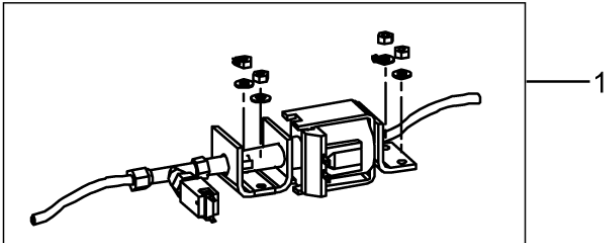

Base kit

AX 9/14

31-05-2012

StyMiste ID

C39123

23

Base kit

AX 9/14

31-05-2012

StyMiste ID C39123

24

Pos	Vare nr.	Ant	Beskrivelse
0	31000273	1	CARDBOARD BOX AX 14
1	20000031	1	Pumpe, Kompl, Es08-Es13 230V 230V
1	20000039	1	COMPLETE PUMP 100V
2	20000033	1	CABLE. EUR LINE 2X1 10M
2	20000040	1	LINE CABLE 10M JAP
2	20000041	1	LINE CABLE 2X1 10M UK
3	20000037	1	Motor, 1000W
3	20000038	1	VACUUM MOTOR 100 V