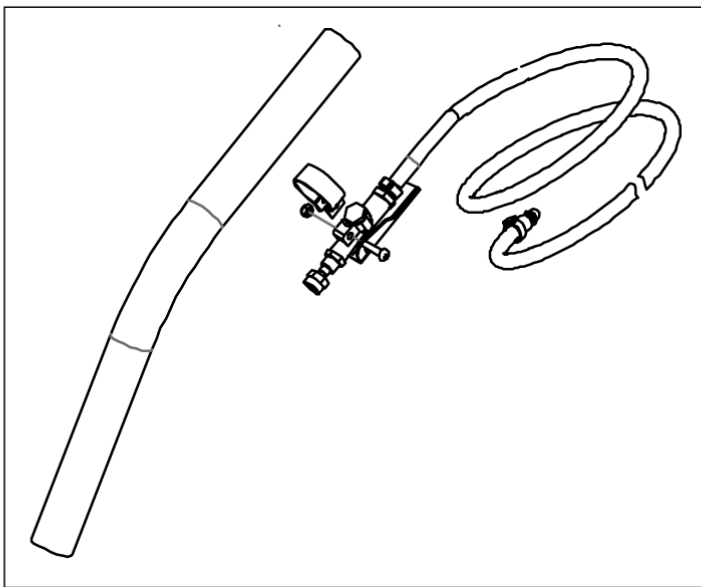

Kits for floor tools

AX 9/14

31-05-2012

StyMiste ID

C39113

13

Kits for floor tools

AX 9/14

31-05-2012

StyMiste ID

C39113

14

Pos	Vare nr.	Ant	Beskrivelse
1	20000015	1	Elbow And Valve Assy
2	20000016	2	Rustfrit Rør 2Stk D.32 L.500Mm D.32 L.500MM
3	20000017	1	Trykslange F/Tæppemundstk
4	20000019	3	Velcro Bånd Fastgørelse Af Slange FASTGØRELSE AF SLANGE
5	20000018	1	Mundstykke, Til Tæpperens