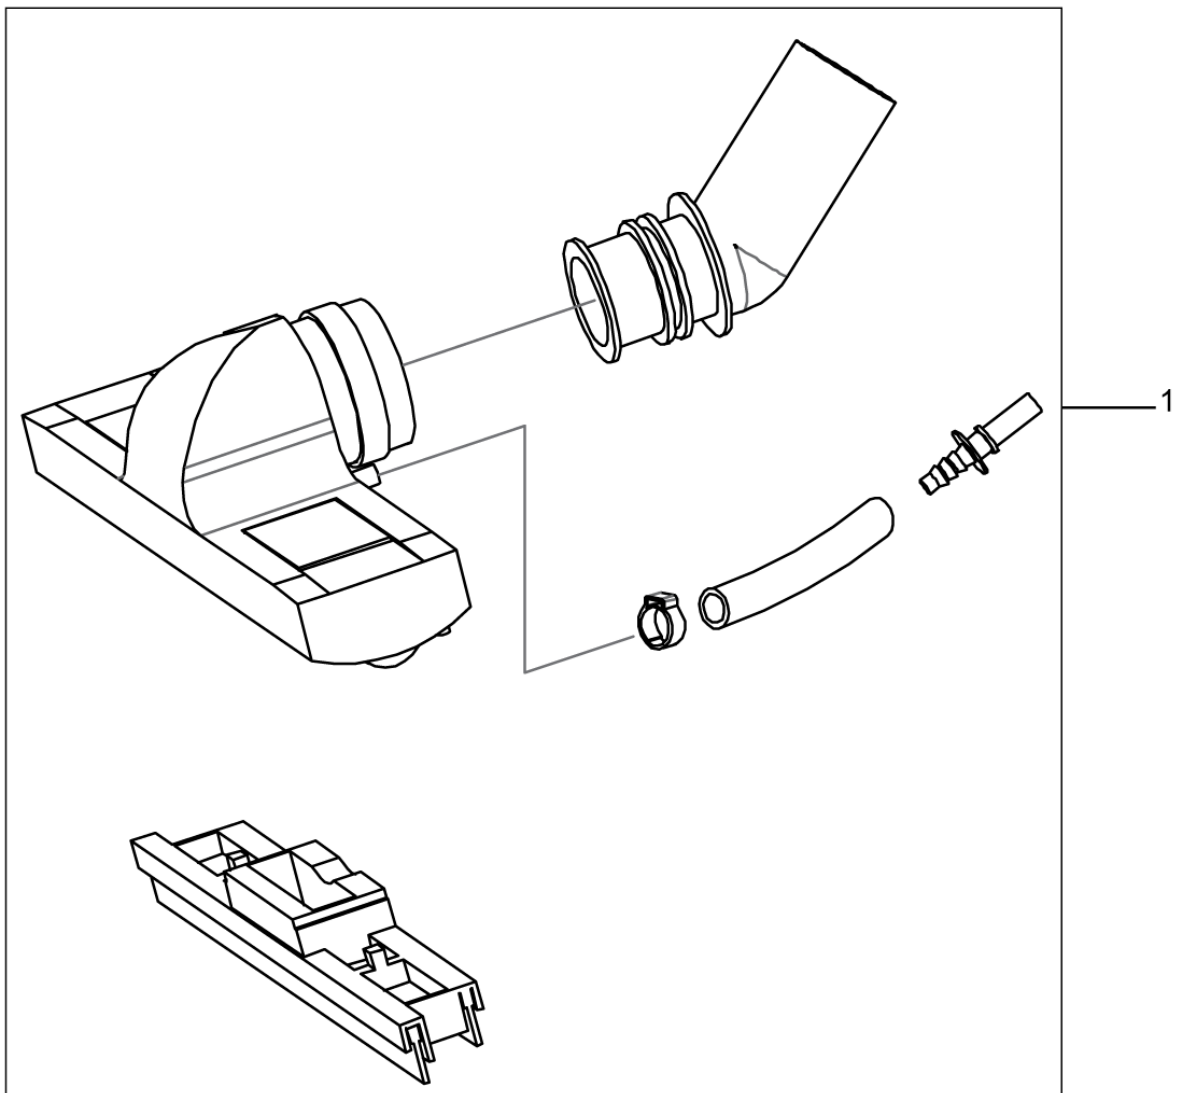

Spare parts for clean water tank

AX 9/14

31-05-2012

StyMiste ID

C3913

4

Pos	Vare nr.	Ant	Beskrivelse
1	20000043	1	FILTER,FERSKVANN TANK
2	20000000	1	Vinkel, 06 1/4

Kit, hard floor nozzle

AX 9/14

31-05-2012

StyMiste ID

C3915

5