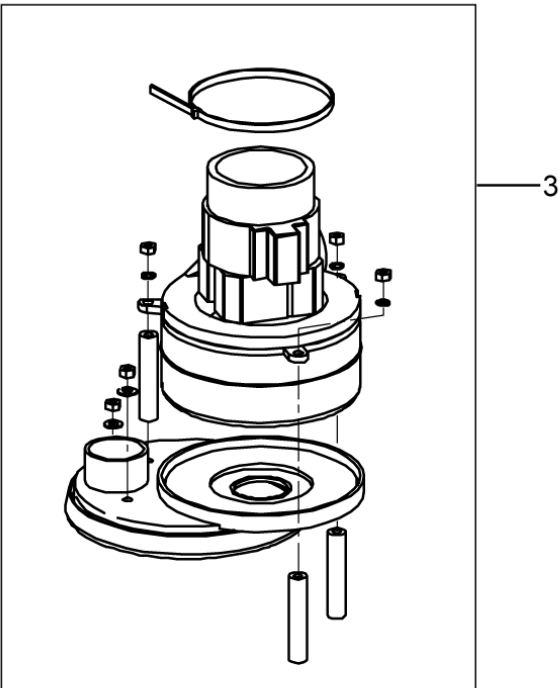

Base kit

AX 9/14

31-05-2012

StyMiste ID

C39123

23

Base kit

AX 9/14

31-05-2012

StyMiste ID C39123

24

Pos	Vare nr.	Ant	Beskrivelse
0	31000273	1	CARDBOARD BOX AX 14
1	20000031	1	Pumpe, Kompl, Es08-Es13 230V 230V
1	20000039	1	COMPLETE PUMP 100V
2	20000033	1	CABLE. EUR LINE 2X1 10M
2	20000040	1	LINE CABLE 10M JAP
2	20000041	1	LINE CABLE 2X1 10M UK
3	20000037	1	Motor, 1000W
3	20000038	1	VACUUM MOTOR 100 V