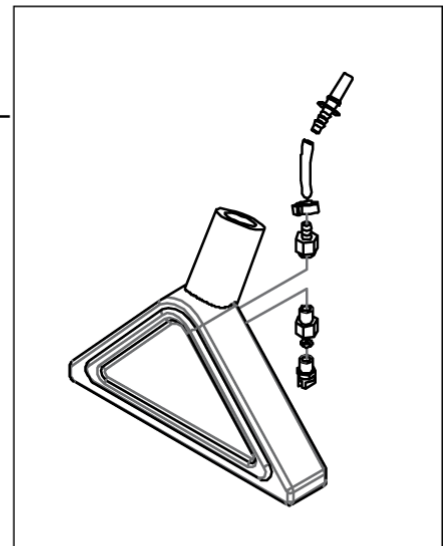

Kits for floor tools

AX 9/14

31-05-2012

StyMiste ID

C39113

13

Kits for floor tools

AX 9/14

31-05-2012

StyMiste ID

C39113

14

Pos	Vare nr.	Ant	Beskrivelse
1	20000015	1	Elbow And Valve Assy
2	20000016	2	Rustfrit Rør 2Stk D.32 L.500Mm D.32 L.500MM
3	20000017	1	Trykslange F/Tæppemundstk
4	20000019	3	Velcro Bånd Fastgørelse Af Slange FASTGØRELSE AF SLANGE
5	20000018	1	Mundstykke, Til Tæpperens