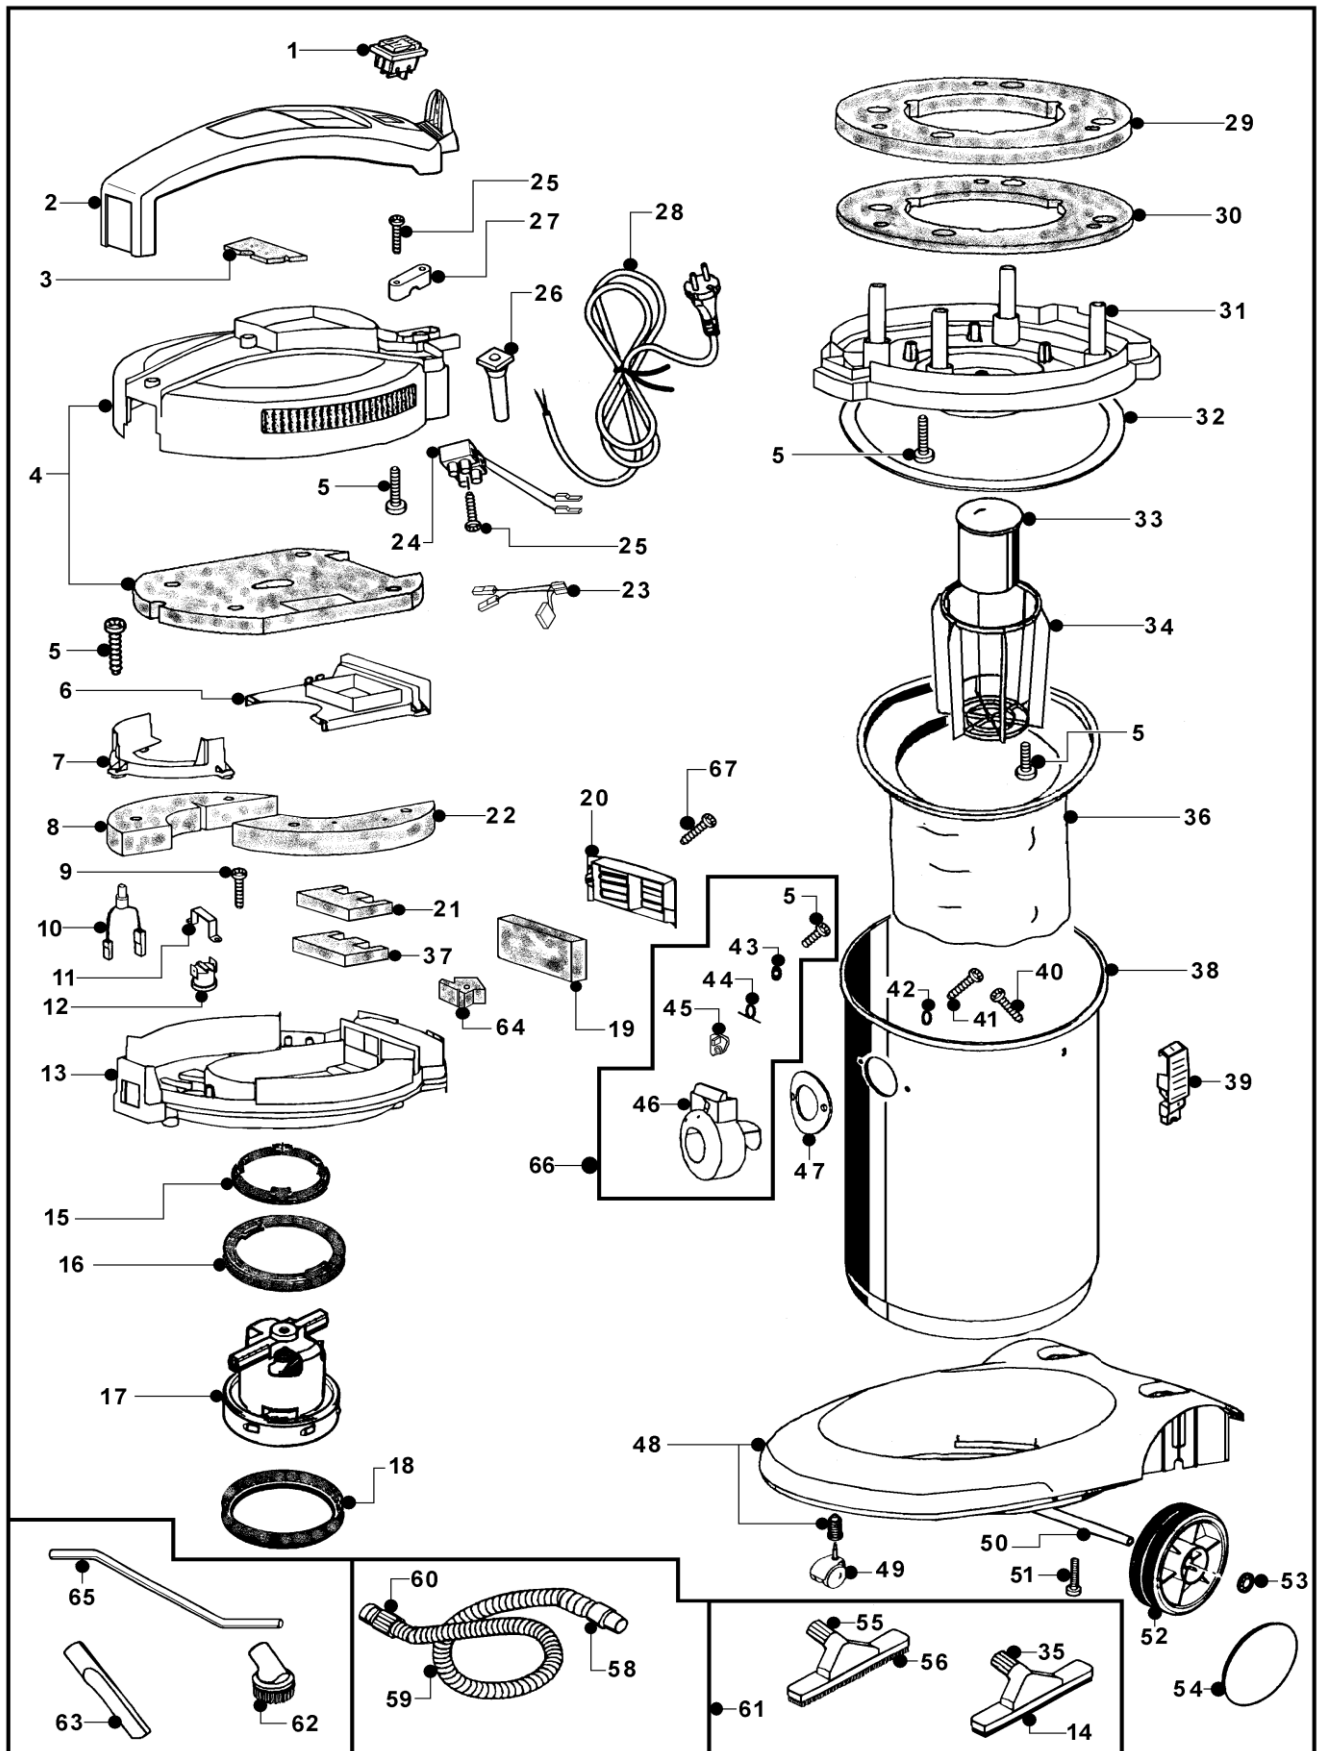

AS 8 P GH 230V EXP GRI/GIA

16294010001

TAVOLA / TABLE N°100006

AS 8 P GH 230V EXP GIA/GRI

16294010001

POS.	DESCRIZIONE	DESCRIPTION	Q.tà Qty.	CODICE CODE	NOTE NOTES
1	INTERRUTTORE B4 MASK ROSSO		1	2506252	
2	MANIGLIA ASL7/AS8/AS9+MOUSSE		1	6615204	
3	MOUSSE ADESIVO MANIGLIA		1	3000123	
4	COPERCHIO AS7 GIALLO + FIREFLEX		1	6613310	
5	VITE TCC 5 X 16 SP		26	2508570	
6	COCLEA POSTERIORE AS7 GRIGIA		1	2207714	
7	COCLEA ANTERIORE AS7 GRIGIA		1	2207724	
8	FIREFLEX DX ANELLO INTERNO AS7		1	3000126	
9	VITE TCC 2,9 X 9,5		2	2508501	
10	TRECCIOLA X TERMOSTATO		1	2506566	
11	CAVALLOTTO X TERMOSTATO		1	2506121	
12	TERMOSTATO A 75°		1	2506137	
13	ANELLO INTERNO AS7 GRI+GUARN.		1	6613104	
14	LISTELLO GOMMA X VENTOSA		1	2502255	
15	GUARNIZIONE SUPER. MOT.TWINVAC		1	2502511	
16	GUARNIZIONE INTERMEDIA		1	2502513	
17	MOTORE WORLD 1200W 230V		1	2505325	
18	GUARNIZIONE SUPER.MOT.MONOVAC		1	2502516	
19	FILTRO ARIA SCARICO AS7		1	3000129	
20	GRIGLIA POSTERIORE AS7 GIALLA		1	2207750	
21	FIREFLEX COCLEA POSTERIORE AS7		1	3000125	
22	FIREFLEX SX ANELLO INTERNO AS7		1	3000127	
23	CABLAGGIO MOTORE AS8		1	3005008	
24	MORSETTO A 2 POLI X ALIMENTAZIONE AS7		1	6100309	
25	VITE TCC 3 X 20 SP		3	2508500	
26	PASSACAVO GRIGIO		1	2502000	
27	BLOCCACAVO A PONTICELLO		1	2001340	
28	CAVO 2 X 1 GRIGIO MT.10 EXP		1	2507065	
29	FIREFLEX BUGNATO BASAM. MOT.		1	3000128	
30	FIREFLEX BASAMENTO MOTORE AS7		1	3000130	
31	BASAMENTO MOTORE AS7 GRI+INS.		1	6004104	
32	GUARNIZIONE BASAMENTO BWS1		1	2502400	
33	GALLEGGIANTE COMPLETO		1	6101100	
34	CESTELLO GALLEGGIANTE AS27		1	2000090	
35	VENTOSA LIQUIDI IN NYLON		1	6010011	
36	GR. FILTRO WSL COMPLETO		1	6610000	
37	FIREFLEX COCLEA AS7 133X60		1	3000122	
38	INVOLUCRO WS1 PP GIALLO WD		1	2207052	
39	CHIUSURA COMPL. CON RECUP. NERA		2	6100019	
40	VITE TCC 5 X 13 SP		4	2508560	
41	VITE TCC 5 X 22 CP		2	2508591	
42	RONDELLA NYLON		2	2501146	
43	RONDELLA 6 X 24 X 1		1	2509030	
44	MOLLA X BOCCHETTONE AS7		1	2500929	
45	TASTO BOCCHETTONE AS7		1	2501174	
46	BOCCHETTONE AS7 GRIGIO		1	2207784	
47	GUARNIZIONE BOCCHETTONE AS7		1	2502552	