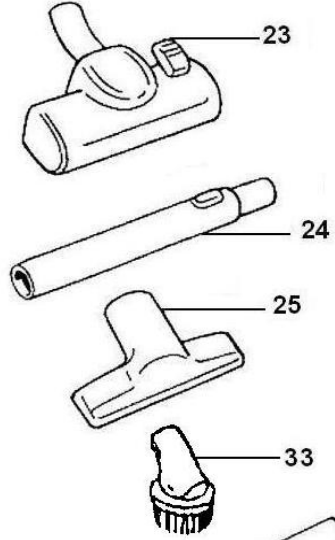

AS 2 EXP GIA/GRI

00-070-00GH

32

20