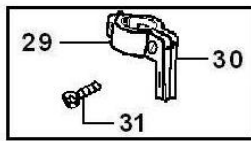

AS 2 EXP GIA/GRI

00-070-00GH

32

20