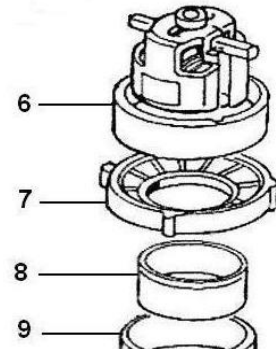

AS 2 EXP GIA/GRI

00-070-00GH

32

20