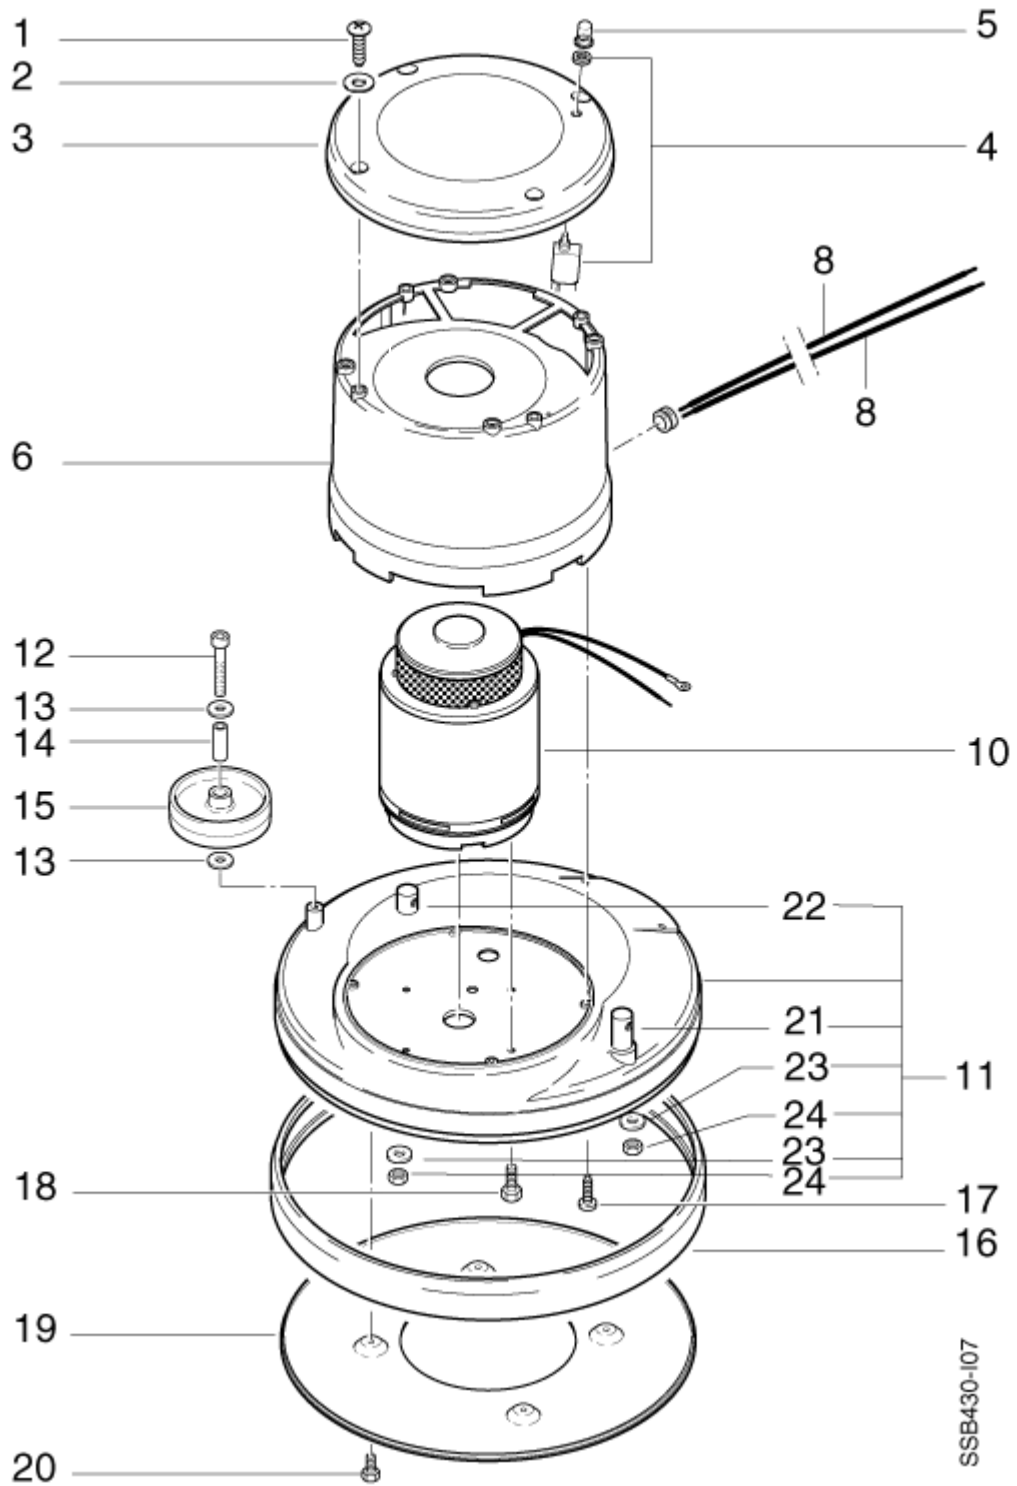

Motor

SSB 430

21-01-2013

ET-Liste-Nr.
SSB43007

15

SSB430-I07

Motor

SSB 430

21-01-2013

ET-Liste-Nr.
SSB43007

16

Pos	Artikelnr.	Me	Beschreibung
1	5189	4	Flachkopfschraube M5x10
2	3424	4	CW Federring A 5 DIN 128 zn
3	303000153	1	COVER D277
4	303000159	1	nicht mehr lieferbar Geräteschutzschalter 40A
5	25741	1	nicht mehr lieferbar Schutzkappe
6	303000180	1	PROTECTION CAP
10	303000152	1	Motor 800W/24V
11	67056	1	Blockergehäuse (Blau)
12	9570	1	Zylinderschraube M6x40
13	2766	2	CW Scheibe 6,4x1,6 A ISO 7093-1 zn
14	303000162	1	nicht mehr lieferbar Büchse Ø10x6,1x30
15	303000001	1	Abweisrolle Ø80x22x10,5
16	63608	1	Schutzring Ø420
17	10029	4	Schraube 5x25
18	8946	4	Senkschraube M6x16
19	63593	1	Abdeckscheibe Ø400
20	8917	4	CW Sechskantschraube M6x 12 ISO 4017 zn
21	303000203	1	BOLT D20X57/M8X19
22	303000202	1	Bolzen Ø20x42/M8x19
23	1800796	2	Scheibe 8,4
24	6052	2	CW Sechskantmutter M8 DIN 985 ZN