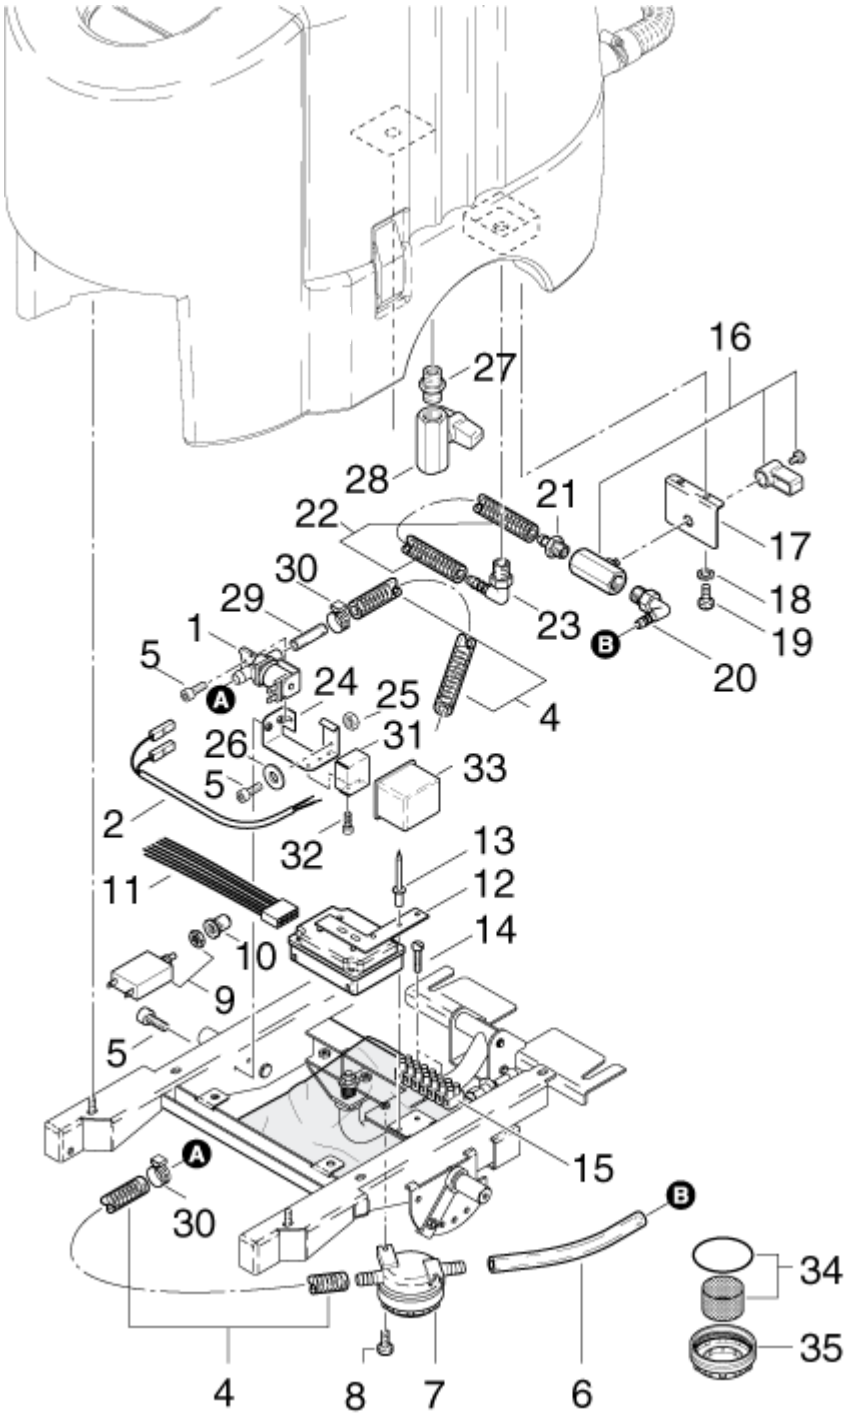

Solenoid valve

SSB 430

21-01-2013

ET-Liste-Nr. SSB43005

11

SSB430-105

Solenoid valve

SSB 430

21-01-2013

ET-Liste-Nr.
SSB43005

12

Pos	Artikelnr.	Me	Beschreibung	
1	303000167	1	Magnetventil 24V	
2	64229	1	Leitung 2x1,5x400	|26.08.2002=>
4	64576	1	Schlauch 12,5x3	PLEASE INDICATE LENGTHS IN METRES WHEN ORDERING
5	9768	4	Zylinderschraube M4x12	
6	303000154	2	Schlauch Ø10x2x200	
7	63741	1	Frischwasserfilter	
8	3288	2	Zylinderschraube M4 x 8 ISO 1207 zn	
9	303000161	1	Geräteschutzschalter 20A	=>25.08.2002|
10	25741	1	nicht mehr lieferbar Schutzkappe	=>25.08.2002|
11	303000182	1	CABLE 5G0.75X240	=>08.12.2002|
11	303000218	1	nicht mehr lieferbar Kabelbaum 6G0,75x250	|09.12.20020>
12	303000219	1	Steuerelektronik	|09.12.2002=>
12	63264	1	Steuerelektronik	=>08.12.2002|
13	7063	2	Niet A4,8x10x9,5	
14	3389	2	CW Zylinderschraube M4 x 20 ISO 1207 zn	
15	31414	1	Reihenklemme 12-pol.	
16	303000184	1	Kugelhahn 1/2"	
17	303000183	1	Winkel 80x57x17	
18	3376	2	CW Fächerscheibe 5,3 -A- DIN 6798 VA	
19	5191	2	nicht mehr lieferbar Flachkopfschraube M5x8	
20	303000397	1	Schlauchtülle DN12-R1/2"	
21	24321	1	CW Schlauchtülle °12 R1/2 gerade PA	
22	64576	1	Schlauch 12,5x3	PLEASE INDICATE LENGTHS IN METRES WHEN ORDERING
23	48053	1	Schlauchtülle Ø12R3/8	
24	303000213	1	BRACKET 74X48X41	|26.08.2002=>
25	50433	2	CW Sechskantmutter M4 DIN 985 A2	|26.08.2002=>
26	24353	1	CW Scheibe 4,3x1,0 A ISO 7093-1 A2	|26.08.2002=>
27	909100114	1	nicht mehr lieferbar Roter Nippel 3/8-1/4"	
28	61736	1	CW Kugelhahn DN 6-PN65-II - 1/4" Ms	
29	303000403	1	nicht mehr lieferbar Schlauch d 10x1x15	
30	8298	2	CW Schlauchschelle SGL 16 -27	
31	303000529	1	nicht mehr lieferbar Abdeckung	|01.03.2005=>
32	8822	2	Blehschraube 3,5x9,5	|01.03.2005=>
33	303000529	1	nicht mehr lieferbar Abdeckung	|08.08.2005=>
34	303000525	1	Filtersieb Set "SSE/SSB 430"	
35	303000526	1	Filterabdeckung