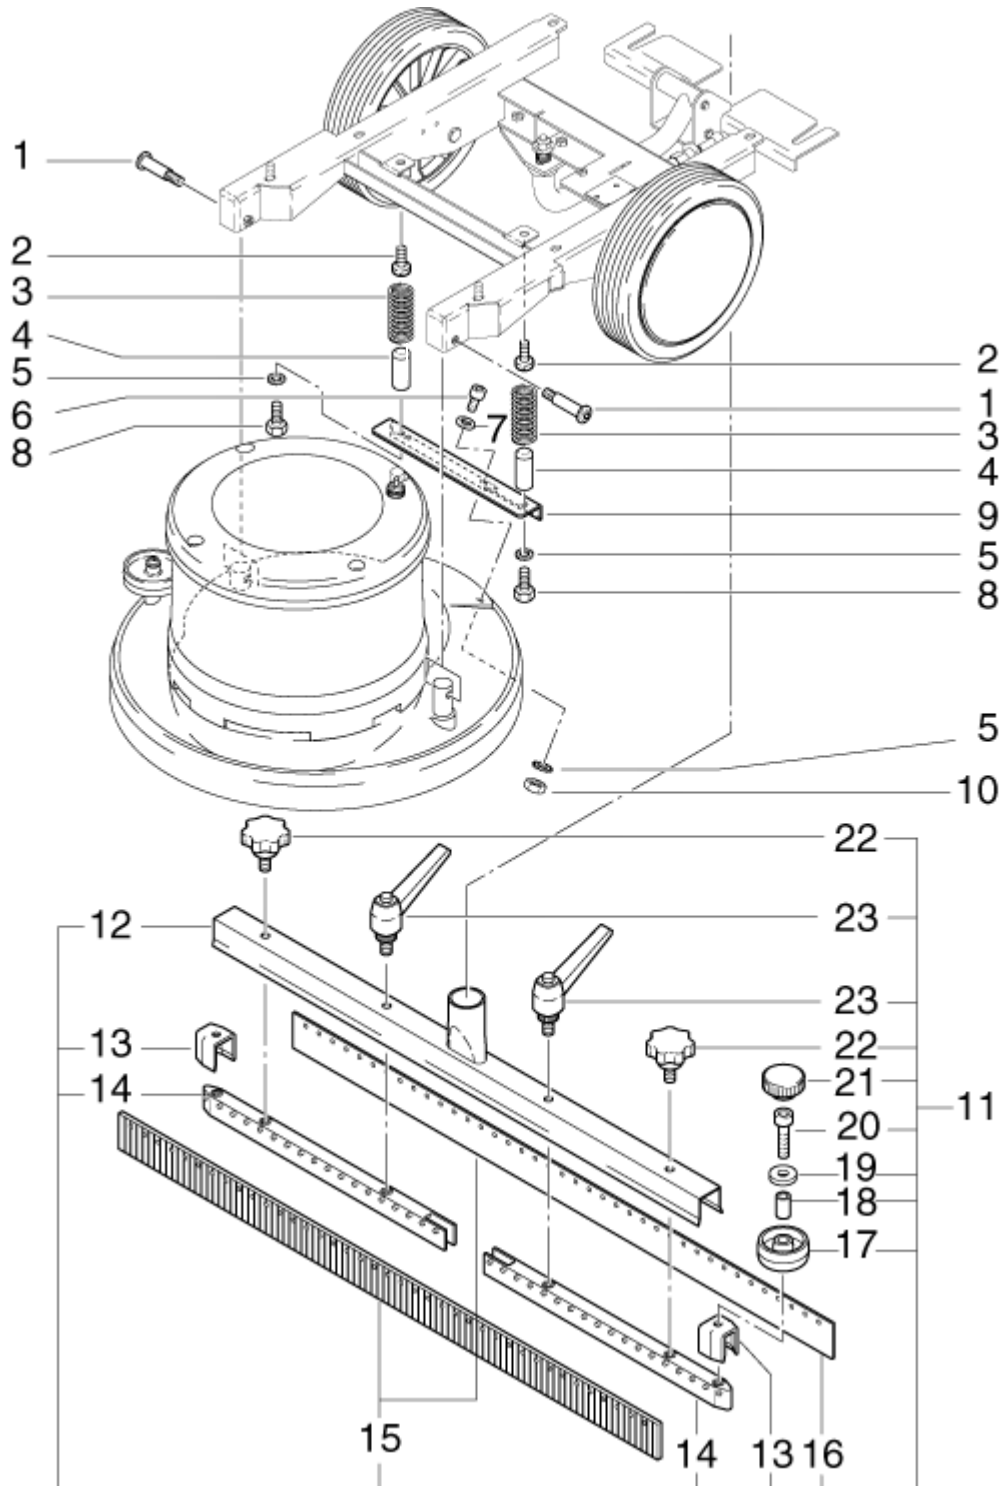

Squeegee

SSB 430

21-01-2013

ET-Liste-Nr.
SSB43006

13

SSB430-106

Squeegee

SSB 430

21-01-2013

ET-Liste-Nr.
SSB43006

14

Pos	Artikelnr.	Me	Beschreibung	
1	909100090	2	Zylinderschraube M6x32	
2	8917	2	CW Sechskantschraube M6x 12 ISO 4017 zn	
3	63723	2	nicht mehr lieferbar Druckfeder 2x14x77	
4	303000139	2	Bolzen Ø12x23	
5	7062	2	CW Zahnscheibe A 6,4 DIN 6797 zn	
6	13600	2	Zylinderschraube M6x25	
7	2764	2	CW Scheibe 6,4x1,6 ISO 7089 zn	
8	8917	2	CW Sechskantschraube M6x 12 ISO 4017 zn	
9	63722	1	Haltewinkel	
10	3136	2	CW Sechskantmutter M6 ISO 4032 zn	
11	28370	1	nicht mehr lieferbar Saugleiste kpl.	=>25.08.2002|
11	303000198	1	Saugleiste kpl.	|26.08.2002=>
12	62941	1	Halteschiene 35x31x720	=>25.08.2002|
12	65750	1	nicht mehr lieferbar Halteschiene 640x31x35	|26.08.2002=>
13	62942	2	Düsenhalter	
14	62938	2	Düseneinsatz	=>25.08.2002|
14	65749	2	Düseneinsatz	|26.08.2002=>
15	62939	1	Abstreiflamelle 800x44x3	=>25.08.2002| 1 pcs.
15	65748	1	Abstreiflamellen-Satz 720x44x3	|26.08.2002=> 2 pcs.
16	62940	1	ers. m. 303000198 Abstreiflamelle 800x44x3	=>25.08.2002| 1 pcs.
17	15610	2	Rad	
18	15611	2	Distanzrohr 5,8x1x22,6	=>25.08.2002|
18	303000204	2	Distanzbüchse Ø8x6x27,5	|26.08.2002=>
19	2766	2	CW Scheibe 6,4x1,6 A ISO 7093-1 zn	
20	15045	2	Zylinderschraube M6x35	
21	65443	2	Rändelknopf	
22	909100382	2	Startknopf	
23	65738	2	Klemmhebel M8x16