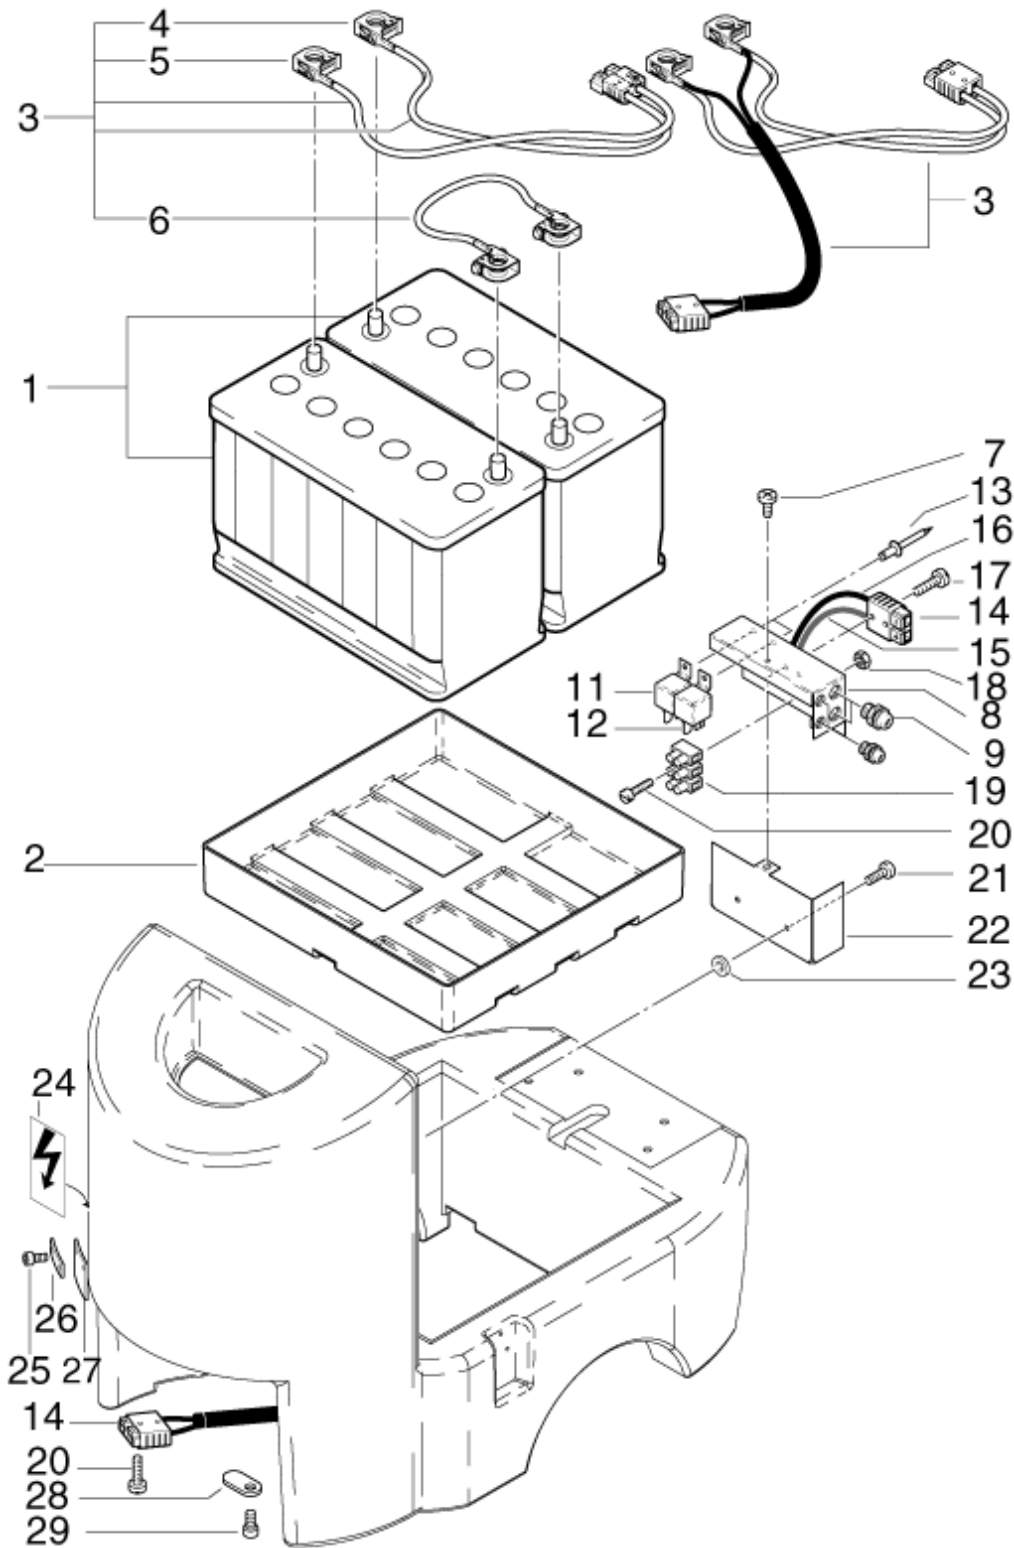

Batterie

SSB 430

21-01-2013

ET-Liste-Nr.
SSB43003

7

Batterie

SSB 430

21-01-2013

ET-Liste-Nr.
SSB43003

8

Pos	Artikelnr.	Me	Beschreibung
1	80564310	1	Gelbatterie 12V /76 Ah Monoblock
2	303000157	1	Batteriewanne
3	28136	1	Batteriekabel Lang =>28.09.2003|
3	303000275	1	Batteriekabel 50A |29.09.2003=>
4	34489	1	Batterieklemme Plus Recht nicht mehr lieferbar =>28.09.2003|
5	34490	1	Batterieklemme Minus Link nicht mehr lieferbar =>28.09.2003|
6	27041	1	Batteriekabel Kurz
7	2777	1	CW Zylinderschraube M4x1 0 ISO1207 4.8St/zn
8	303000174	1	EL-BOX COVER
9	909100027	1	CORD FIXING M16X1.5
11	40053	1	Schaltrelais 24V/1pol.
12	303000160	1	Relais 24V/1-pol.
13	7063	2	Niet A4,8x10x9,5
14	28949	2	Ladestecker
15	21059	1	LTG Mewa SW 10,0 H07V-K PLEASE INDICATE LENGTHS IN METRES WHEN ORDERING
17	3389	2	CW Zylinderschraube M4 x 20 ISO 1207 zn
18	15319	2	CW Sechskantmutter M4 ISO 4032
19	23763	1	nicht mehr lieferbar Lüsterklemme 12-pol.
20	3389	4	CW Zylinderschraube M4 x 20 ISO 1207 zn
21	3913	2	Zylinderschraube M6x12
22	303000175	1	nicht mehr lieferbar Schaltkastenunterteil
23	2766	2	CW Scheibe 6,4x1,6 A ISO 7093-1 zn
24	303000278	1	Klebeschild "Blitz 24 DC "
25	6163	2	Zylinderschraube M4x12
26	303000277	1	Halter 59x15x1
27	303000274	1	Abdeckung 58x58x3
28	303000276	2	Halter 32x12x1 nicht mehr lieferbar
29	24335	2	CW Zylinderschraube M5x 8 ISO4762 A2