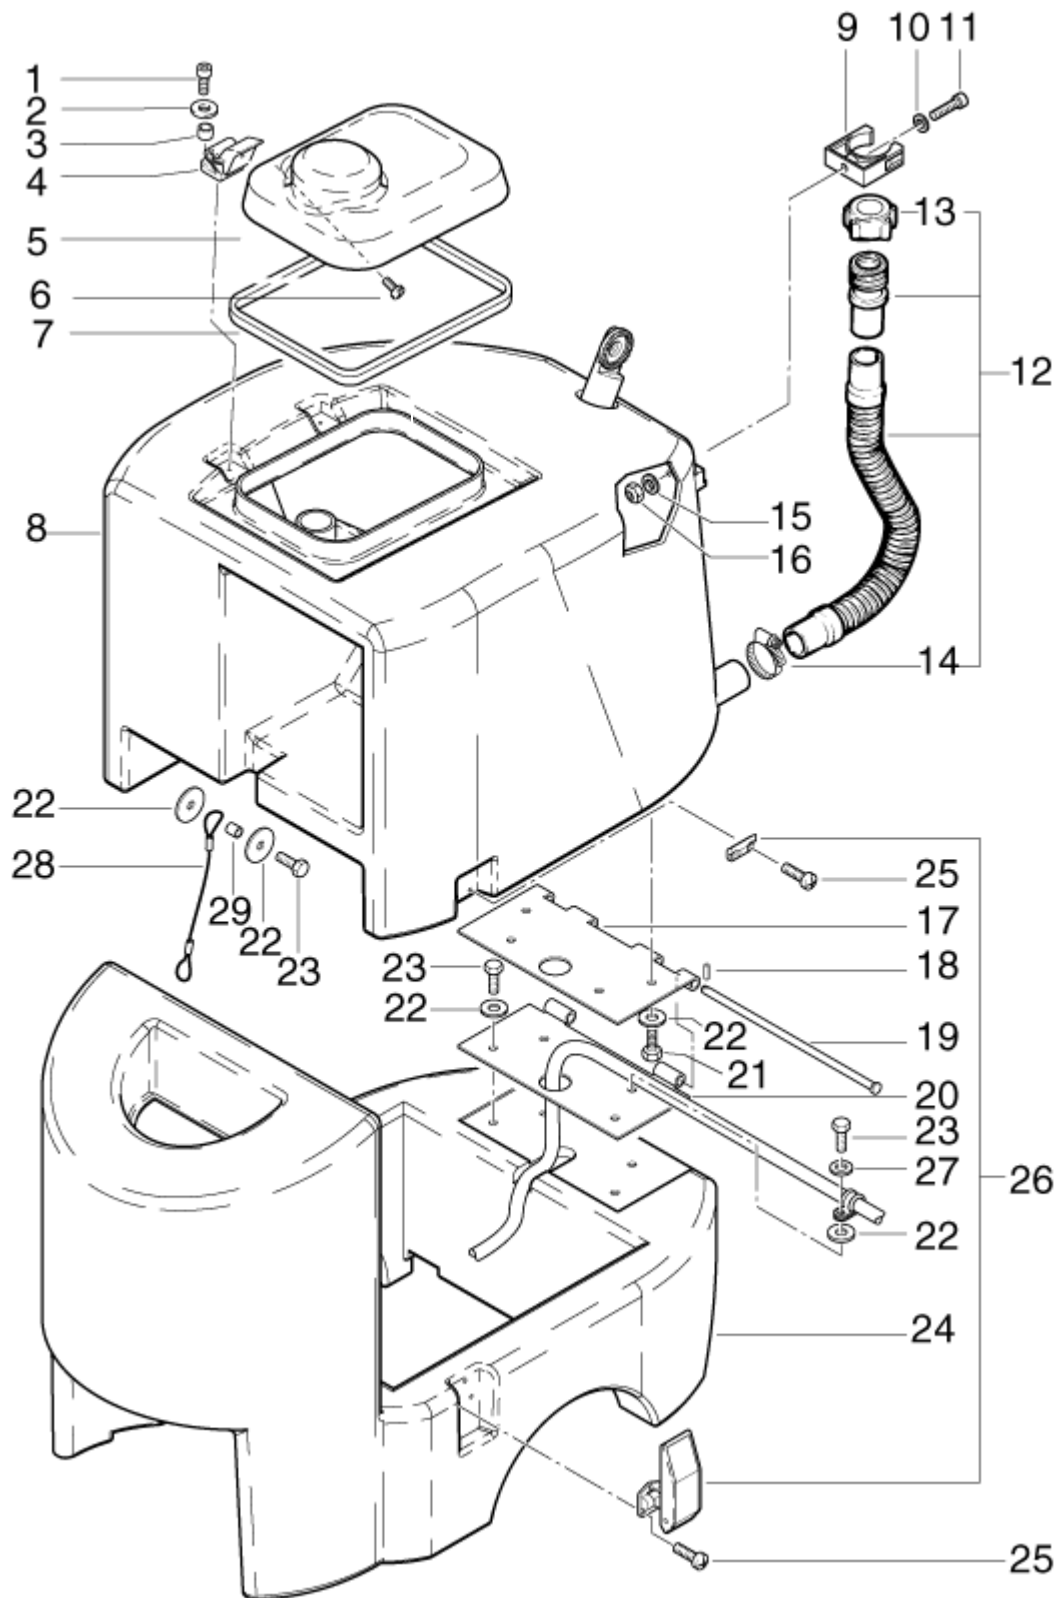

Wastewater tank. Clearwater tank

SSB 430

21-01-2013

ET-Liste-Nr.
SSB43001

3

Wastewater tank. Clearwater tank

SSB 430

21-01-2013

ET-Liste-Nr.
SSB43001

4

Pos	Artikelnr.	Me	Beschreibung
1	9795	2	Schraube M5x12
2	2763	2	CW Scheibe 5,3x1,0 ISO 7089 zn
3	303000015	2	Distanzbüchse Ø18x6x9 =>25.08.2002|
3	303000022	2	Distanzbüchse Ø7x5x5 |26.08.2002==>
4	63728	2	Scharnier 55x51x30
5	303000251	1	Haube Schmutzwassertank
6	19527	2	Senkschraube M4x10
7	303000226	1	Dichtung 72x14x10 |26.08.2002=>
7	63727	1	Dichtung 72x10x10 =>25.08.2002|
8	303000173	1	Tank Schmutzwasser
9	7286	1	Halteklammer
10	2763	1	CW Scheibe 5,3x1,0 ISO 7089 zn
11	10369	1	Zylinderschraube M5x25
12	303000146	1	Schlauch d 32x460 Ablauf f."SSB/E430"
13	40041	1	Deckel
14	31001	1	CW Schlauchschelle °32-50 VA
15	5166	1	CW Scheibe 5,3x1,6 A ISO 7093-1 zn
16	24562	1	CW Sechskantmutter M5 DIN 985 A2
17	303000178	1	Scharnierplatte oben
18	44950	1	Spannstift 2,5x12
19	303000179	1	Bolzen Ø10x233
20	303000177	1	Scharnierplatte Unten
21	2752	4	Sechskantschraube M6x20
22	2766	11	CW Scheibe 6,4x1,6 A ISO 7093-1 zn
23	2754	6	Sechskantschraube M6x16
24	303000172	1	Tank Frischwasser
25	18087	10	Linsenschraube M5x16
26	303000176	2	Verschlußklammer
27	2764	1	CW Scheibe 6,4x1,6 ISO 7089 zn |26.08.2002=>
28	303000221	1	Seil D3x650
29	63618	1	Distanzhülse Ø8x4