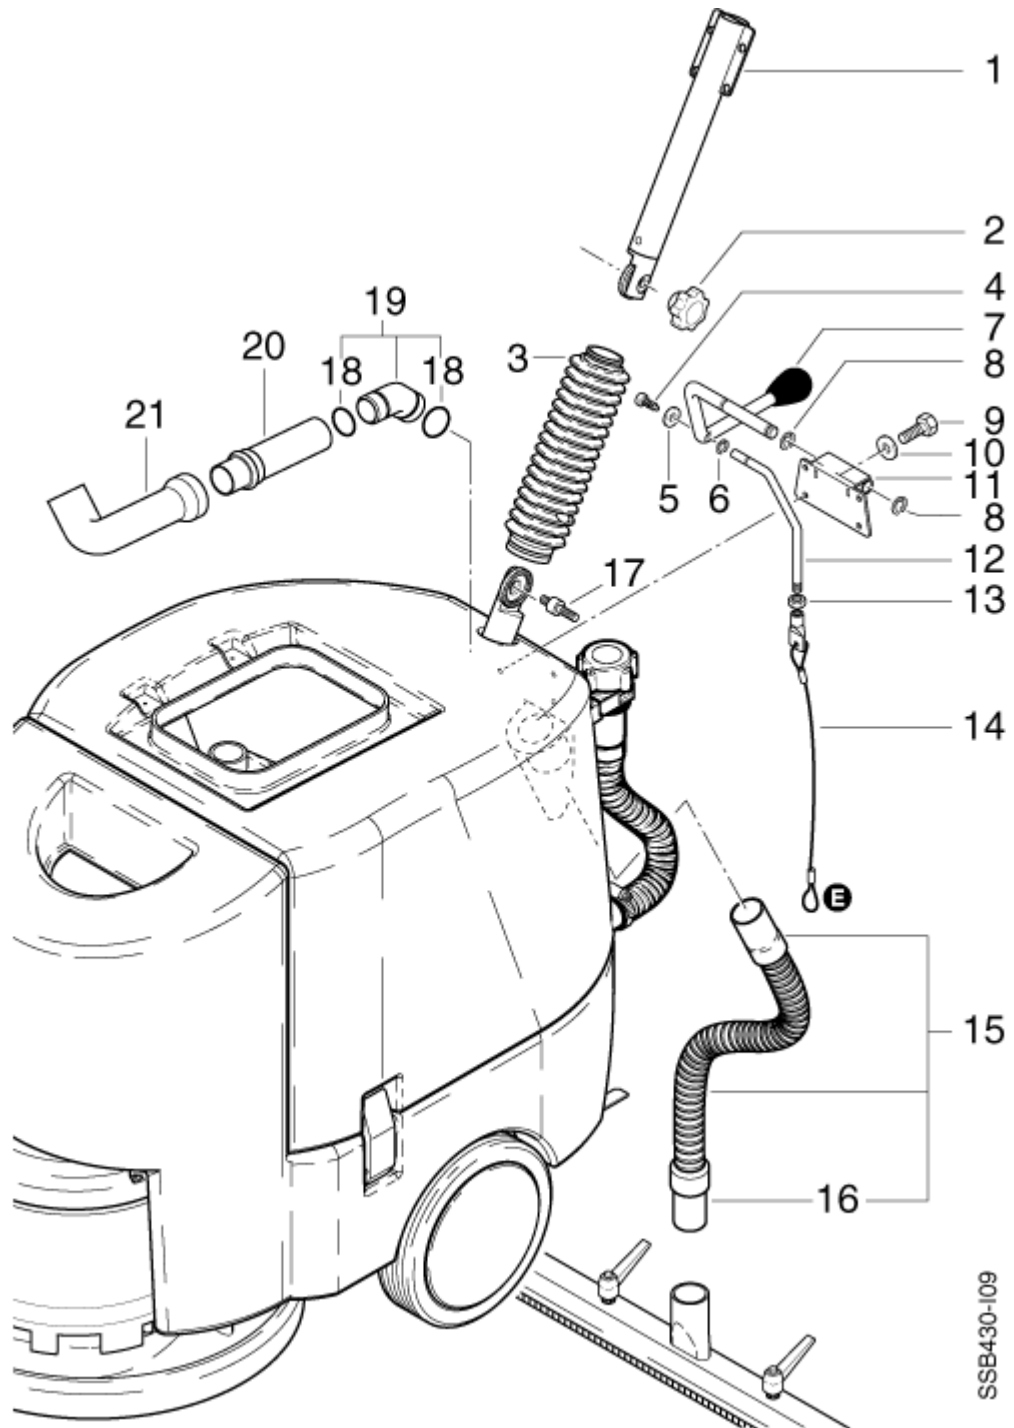

Suction tube. Squeegee control assy.

SSB 430

21-01-2013

ET-Liste-Nr.
SSB43009

19

SSB430-109

Suction tube. Squeegee control assy.

SSB 430

21-01-2013

ET-Liste-Nr.
SSB43009

20

Pos	Artikelnr.	Me	Beschreibung	
1	303000142	1	Führungrohr	
2	40928	1	Sterngriff M8	
3	63734	1	Faltenbalg Ø65x225	
4	4144	1	Zylinderschraube M4x6	
5	24353	1	CW Scheibe 4,3x1,0 A ISO 7093-1 A2	
6	14402	1	Sicherungsscheibe Ø6	
7	63737	1	Hebel	
8	8878	2	Sicherungsring 10x1	
9	7473	4	Sechskantschraube M5x12	
10	5166	4	CW Scheibe 5,3x1,6 A ISO 7093-1 zn	
11	63736	1	Haltewinkel	
12	63735	1	Hebel	
13	2758	1	CW Sechskantmutter M8 ISO 4032 zn	
14	303000220	1	Zugseil Ø2x390	|26.08.2002=>
14	63738	1	Zugseil Ø5x280	=>25.08.2002|
15	303000170	1	Saugschlauch Ø36x610	
16	14682	1	Muffe Ø32	|26.08.2002=>
16	46690	1	Quickmuffe Ø36	=>25.08.2002|
17	909100361	1	Gewindebolzen M8x25,5/M8 x7,5	
18	53562	2	O-Ring 28x2	
19	63732	1	Winkel	
20	63731	1	Ansaugrohr Ø44x142	
21	303000217	1	Schlauch / Rohr gebogen