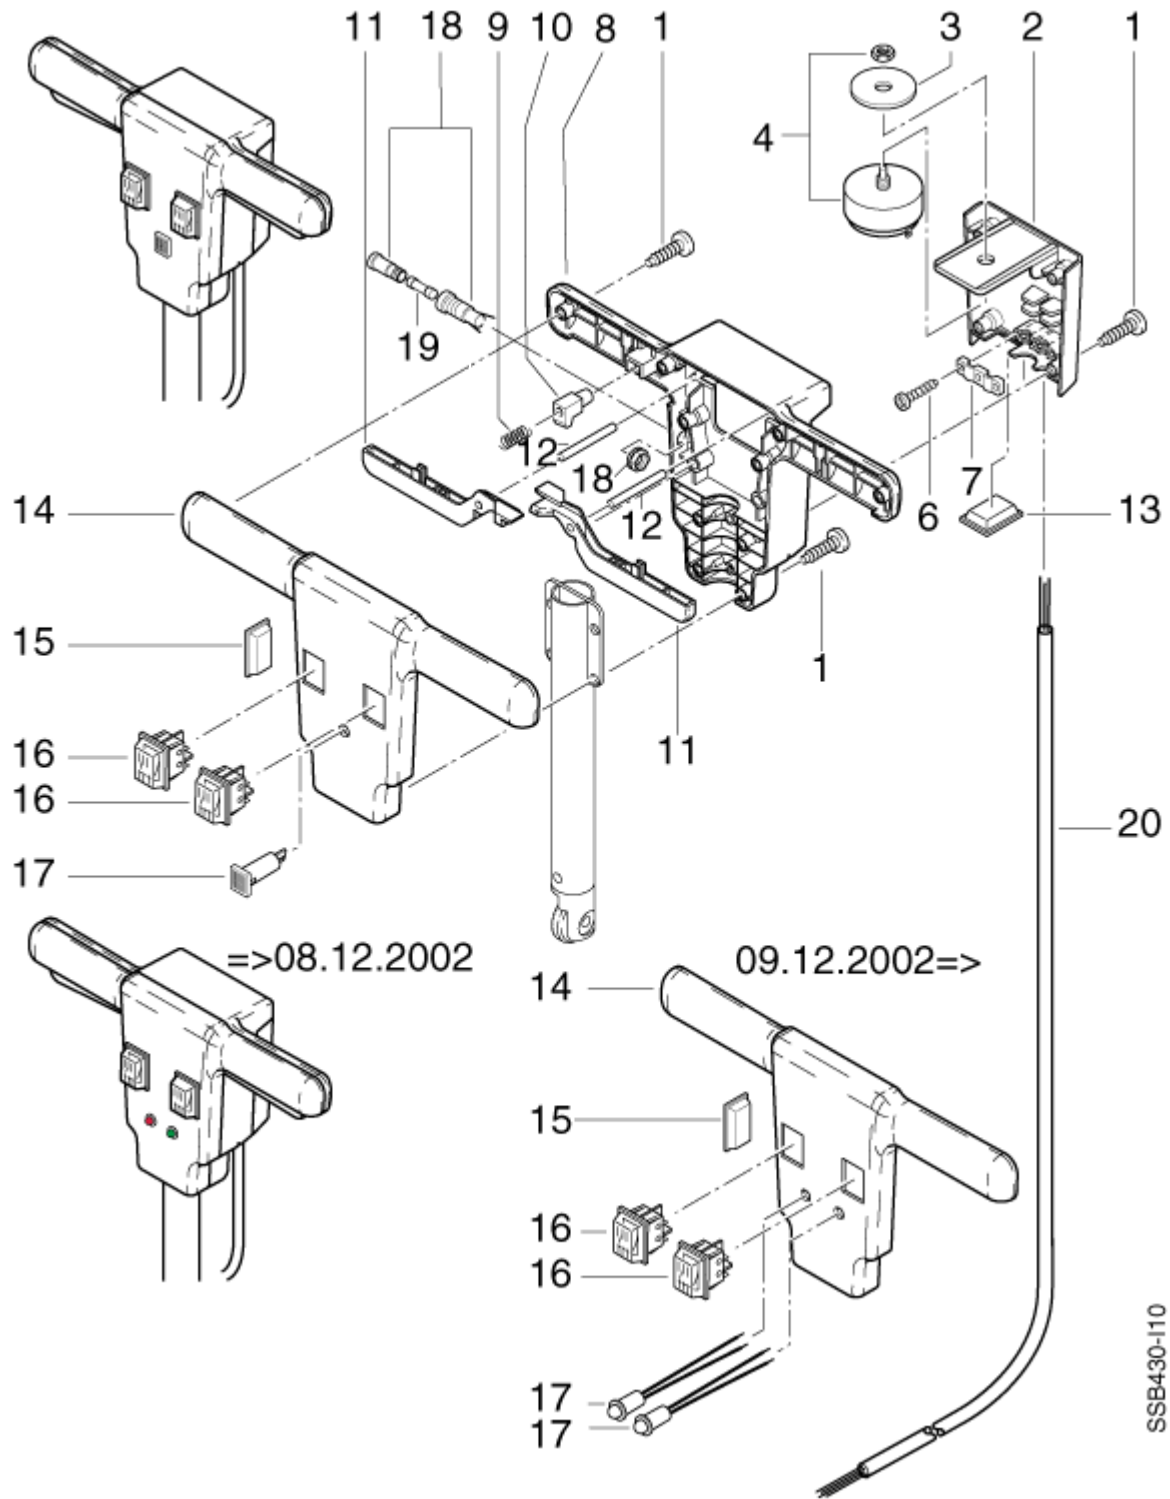

21-01-2013

ET-Liste-Nr.
SSB43008

18

Pos	Artikelnr.	Me	Beschreibung
1	303000140	1	PIPE BENDED D8X1X110X90X
2	42328	1	HEXAGON NUT M20X1.5X33
3	63623	1	Riemenspanner
4	63616	1	Zugfeder 2,8x11x46,1
7	63619	1	DISTANCE PIECE D15X25
8	34939	1	CW Scheibe 8,4x2,0 A ISO 7093-1 VA
9	2803	1	Zahnscheibe 8,2
11	63621	1	Keilrippenriemen
12	3913	3	Zylinderschraube M6x12
13	63618	3	Distanzhülse Ø8x4
14	63700	1	Zentrierscheibe
15	63617	1	Dichtring Ø25x37x7,5
16	63625	1	Segmentscheibe
17	303000158	1	Distanzscheibe Ø99x46x3
18	13611	1	Sicherungsring 24x1,2
19	63620	1	Getriebeachse
20	63622	1	Riemenscheibe
21	101118042	2	ROLLER BEARING 6205-2Z
22	303000096	1	DISTANCE PIECE D52X45X15
23	303000112	1	Scheibe d 20 x d32x d 0,7
24	303000111	1	Scheibe d 20 x d 35 x 3
25	303000143	1	Schlauch Ø6x1x25
26	2528	1	Schlauchschelle Ø18x9
27	51374	1	Scheibe 21x3

21-01-2013

ET-Liste-Nr.
SSB43009

20

Pos	Artikelnr.	Me	Beschreibung	
1	303000142	1	Führungrohr	
2	40928	1	Sterngriff M8	
3	63734	1	Faltenbalg Ø65x225	
4	4144	1	Zylinderschraube M4x6	
5	24353	1	CW Scheibe 4,3x1,0 A ISO 7093-1 A2	
6	14402	1	Sicherungsscheibe Ø6	
7	63737	1	Hebel	
8	8878	2	Sicherungsring 10x1	
9	7473	4	Sechskantschraube M5x12	
10	5166	4	CW Scheibe 5,3x1,6 A ISO 7093-1 zn	
11	63736	1	Haltewinkel	
12	63735	1	Hebel	
13	2758	1	CW Sechskantmutter M8 ISO 4032 zn	
14	303000220	1	Zugseil Ø2x390	26.08.2002=>
14	63738	1	Zugseil Ø5x280	=>25.08.2002
15	303000170	1	Saugschlauch Ø36x610	
16	14682	1	Muffe Ø32	26.08.2002=>
16	46690	1	Quickmuffe Ø36	=>25.08.2002
17	909100361	1	Gewindebolzen M8x25,5/M8 x7,5	
18	53562	2	O-Ring 28x2	
19	63732	1	Winkel	
20	63731	1	Ansaugrohr Ø44x142	
21	303000217	1	Schlauch / Rohr gebogen	

HANDGRIFF

SSB 430

21-01-2013

ET-Liste-Nr.
SSB43010

21

SSB430-110

HANDGRIFF

SSB 430