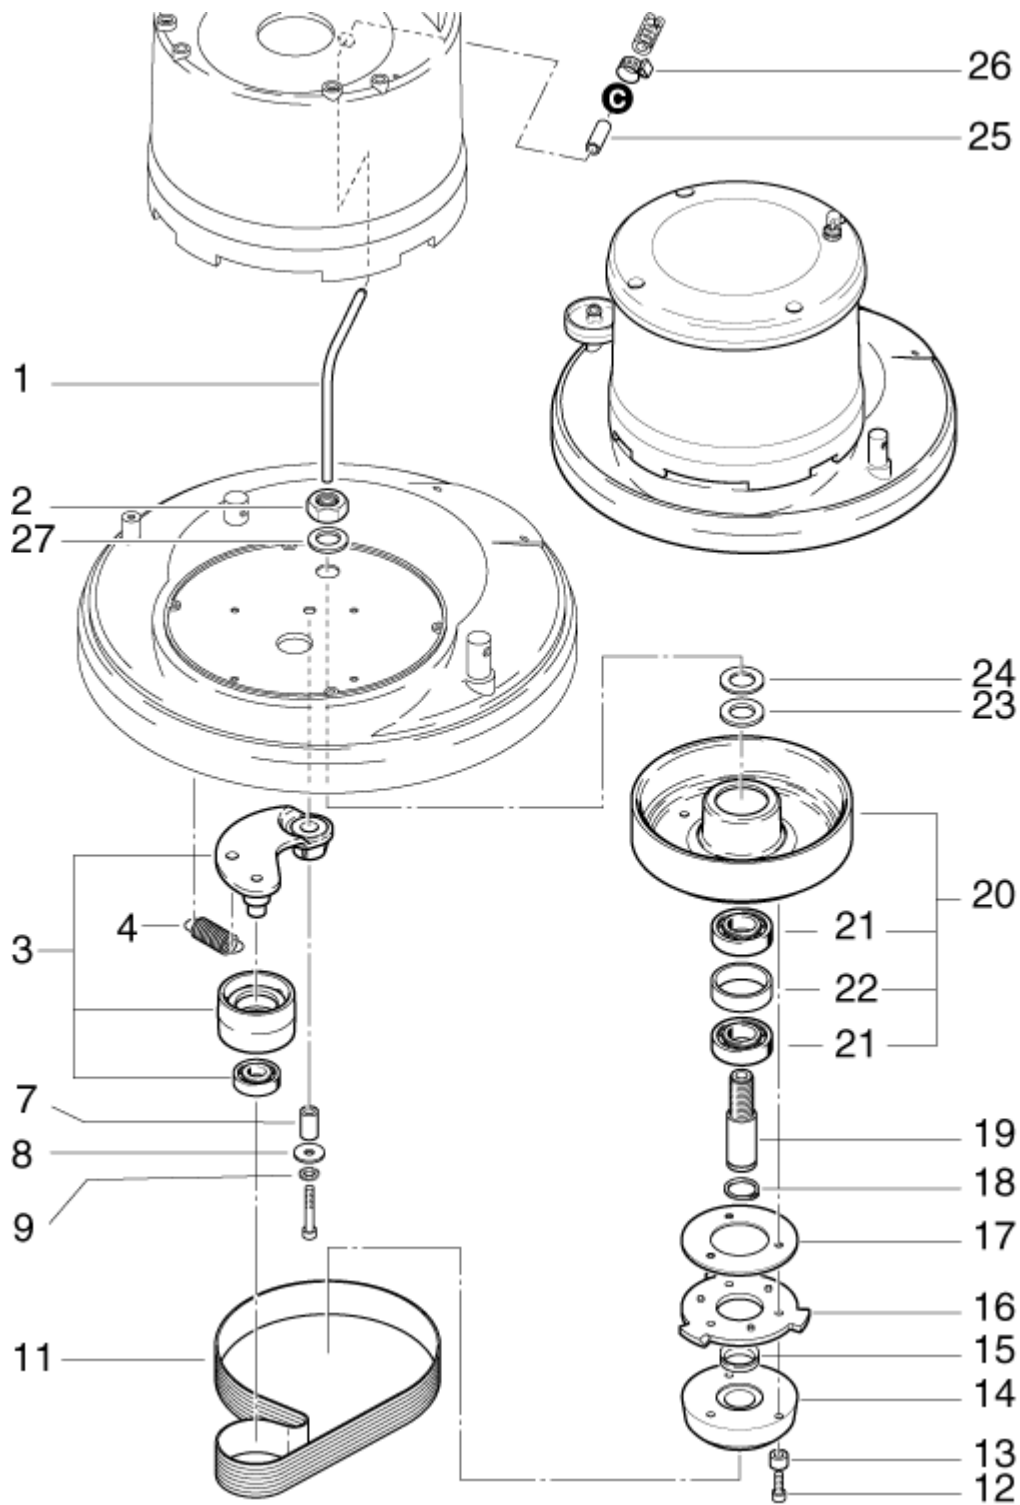

Bürstenantrieb

SSB 430

21-01-2013

ET-Liste-Nr.
SSB43008

17

SSB430-108

Bürstenantrieb

SSB 430

21-01-2013

ET-Liste-Nr.
SSB43008

18

Pos	Artikelnr.	Me	Beschreibung
1	303000140	1	PIPE BENDED D8X1X110X90X
2	42328	1	HEXAGON NUT M20X1.5X33
3	63623	1	Riemenspanner
4	63616	1	Zugfeder 2,8x11x46,1
7	63619	1	DISTANCE PIECE D15X25
8	34939	1	CW Scheibe 8,4x2,0 A ISO 7093-1 VA
9	2803	1	Zahnscheibe 8,2
11	63621	1	Keilrippenriemen
12	3913	3	Zylinderschraube M6x12
13	63618	3	Distanzhülse Ø8x4
14	63700	1	Zentrierscheibe
15	63617	1	Dichtring Ø25x37x7,5
16	63625	1	Segmentscheibe
17	303000158	1	Distanzscheibe Ø99x46x3
18	13611	1	Sicherungsring 24x1,2
19	63620	1	Getriebeachse
20	63622	1	Riemenscheibe
21	101118042	2	ROLLER BEARING 6205-2Z
22	303000096	1	DISTANCE PIECE D52X45X15
23	303000112	1	Scheibe d 20 x d32x d 0,7
24	303000111	1	Scheibe d 20 x d 35 x 3
25	303000143	1	Schlauch Ø6x1x25
26	2528	1	Schlauchschelle Ø18x9
27	51374	1	Scheibe 21x3