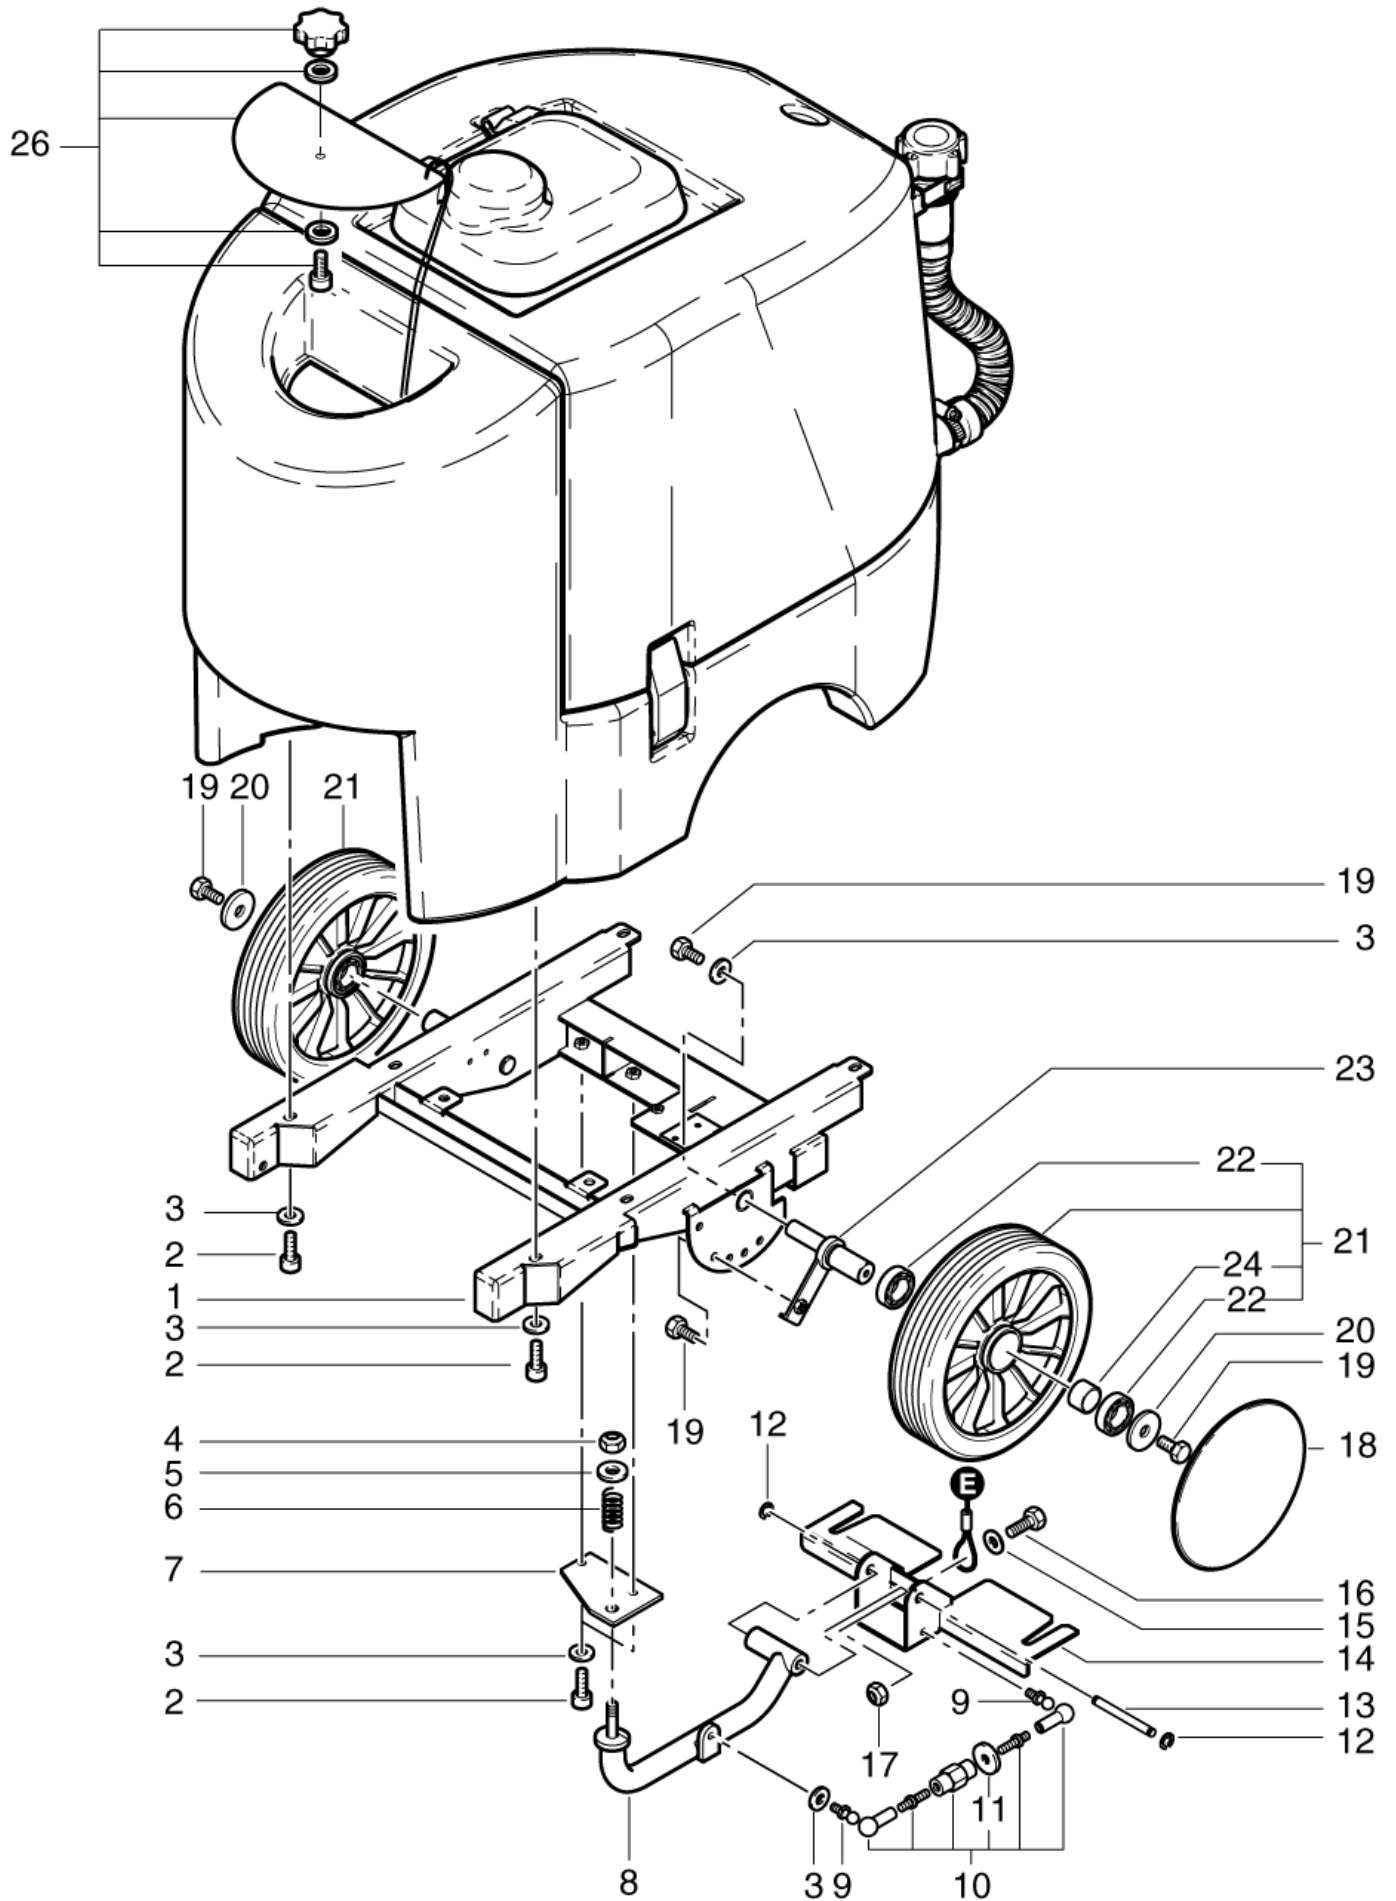

Chassis. Wheels

SSB 430

21-01-2013

ET-Liste-Nr.
SSB43004

9

Chassis. Wheels

SSB 430

21-01-2013

ET-Liste-Nr.
SSB43004

10

Pos	Artikelnr.	Me	Beschreibung
1	303000151	1	nicht mehr lieferbar Chassis
2	4697	8	Zylinderschraube M6x16
3	2766	10	CW Scheibe 6,4x1,6 A ISO 7093-1 zn
4	6052	1	CW Sechskantmutter M8 DIN 985 ZN
5	1800796	1	Scheibe 8,4
6	909100089	1	Druckfeder 1,7x14,6x20
7	63748	1	Halteplatte 90x61
8	63747	1	Träger
9	34029	2	Kugelzapfen
10	19877	1	Stellpindel
11	63745	1	nicht mehr lieferbar Rändelmutter M6
12	56530	2	Sicherungsring 7x0,5
13	303000144	1	Bolzen Ø8x71
14	63746	1	Schleppdüsenhalter
15	2763	1	CW Scheibe 5,3x1,0 ISO 7089 zn
16	9795	1	Schraube M5x12
17	2760	1	CW Sechskantmutter M5 ISO 4032 zn
18	67047	2	Radkappe Ø180
19	8917	4	CW Sechskantschraube M6x 12 ISO 4017 zn
20	27353	2	nicht mehr lieferbar Scheibe 30x6,4x2
21	63744	2	nicht mehr lieferbar Rad Ø230x51
22	32523	4	Wälzlager 6004-2Z
23	63743	1	Achse Ø20
24	303000206	2	Distanzbüchse Ø25x20x17 |26.08.2002=>
25	303001027	1	nicht mehr lieferbar Deckel Frischwassertank S