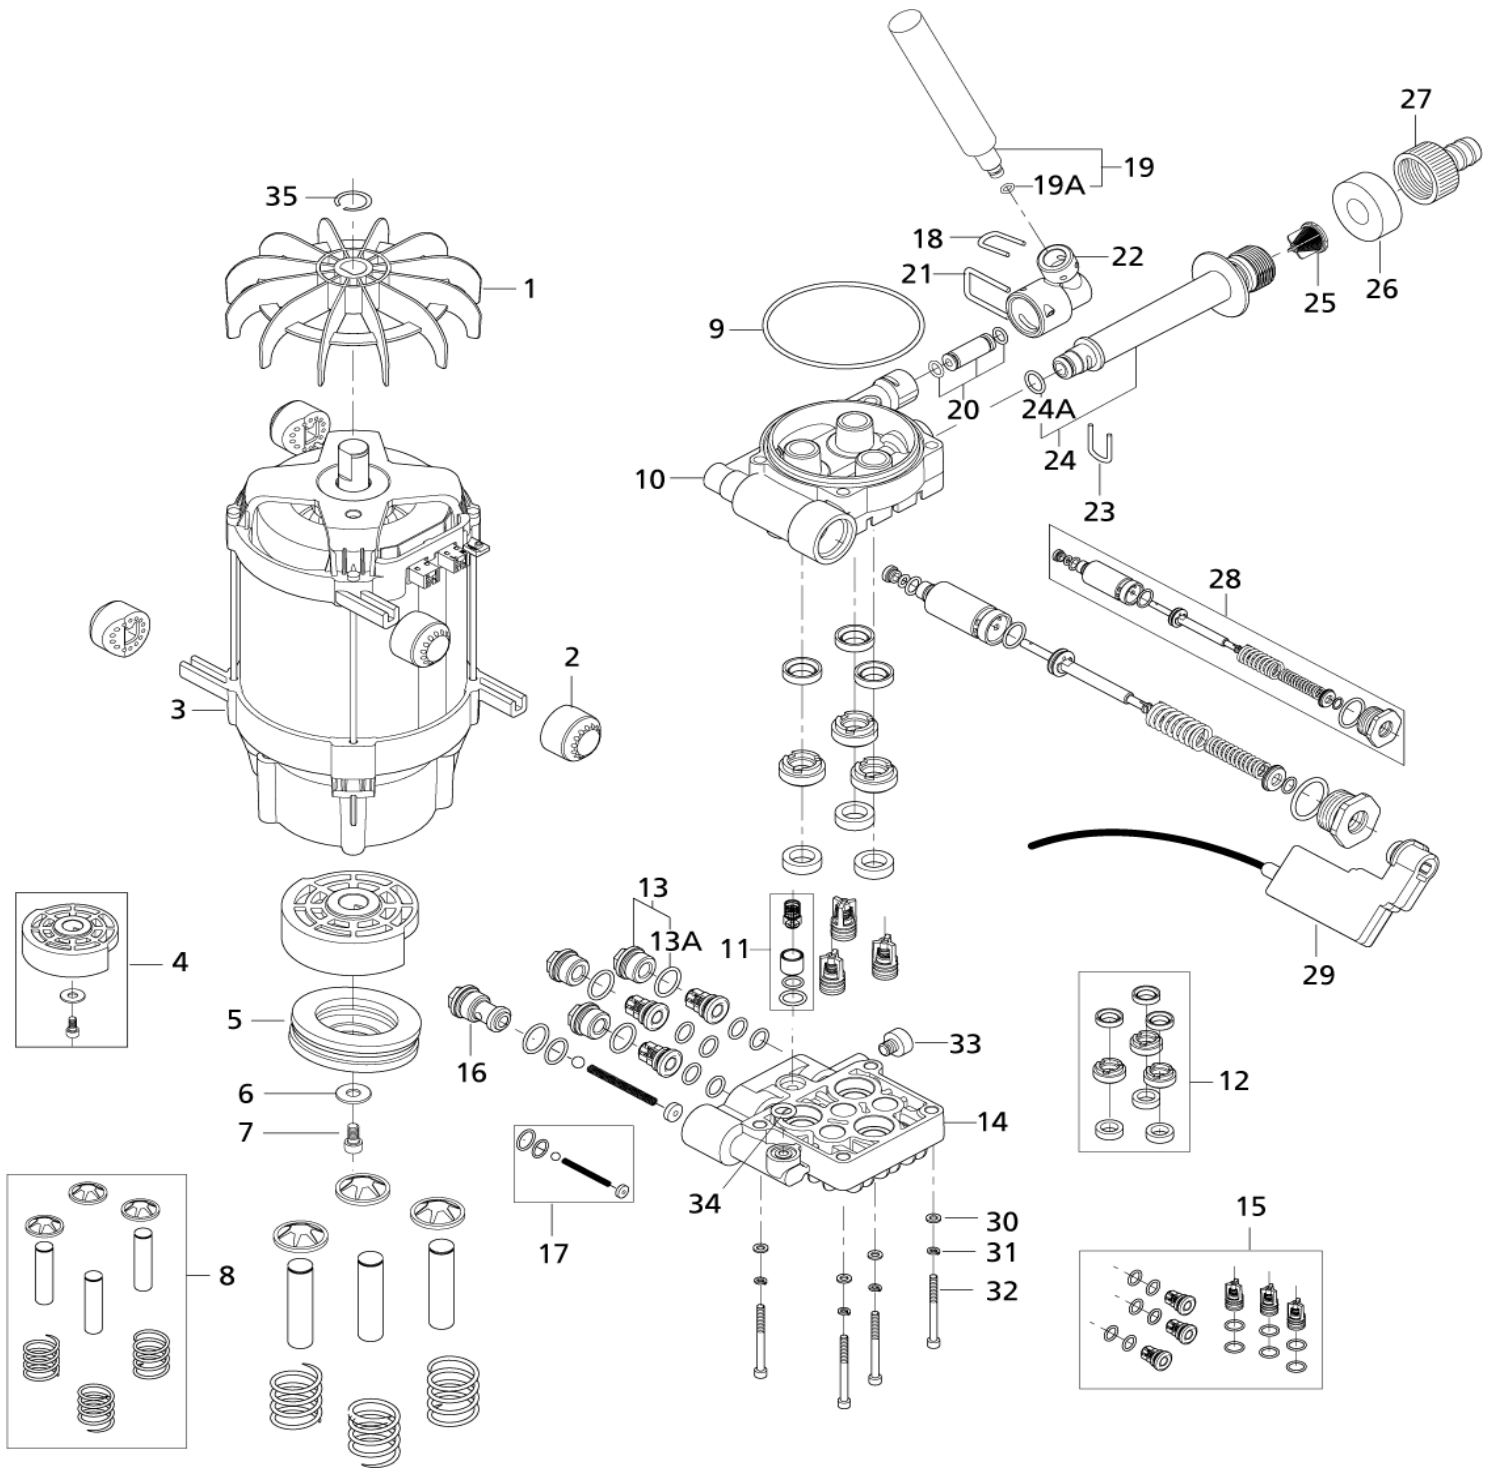

Motorpumpeneinheit

POSEIDON 1

15-12-2009

ET-Liste-Nr.
POSEIDON106

7

Motorpumpeneinheit

POSEIDON 1

15-12-2009

ET-Liste-Nr.
POSEIDON106

8

Pos	Artikelnr.	Me	Beschreibung	EAN
1	127500040	1	GEBLÄSE	5703887104
2	6524050	3	AUFHAENGUNG GUMM	5701715261
3	127500038	1	MOTOR 1.7KW	5703887104
3	127500039	1	MOTOR 2.1KW	5703887104
4	127500030	1	WOBBLE DISK 6.6 DEGREES	5703887104
4	127500031	1	WOBBLE DISK 7.5 DEGREES	5703887104
5	127500032	1	THRUST BALL BEARING	5703887104
6	127130066	1	BEILAGSSCHEIBE D22X6,4X1,	5703887102
7	3913	1	ZYLINDERSCHRAUBE M6X12	4005337039
8	127500003	1	KOLBEN 3 STÜCK	5703887102
9	127130080	1	O-RING 85X2.62 NR 70 SH	5703887102
10	127500004	1	CYLINDER GUIDE	5703887102
11	128342004	1	RÜCKSCHLAGVENTIL-KIT NA 1	5703887106
12	127500037	1	DICHTUNGSSYSTEM	5703887104
13	127500015	3	PLUG M18X1.5 WITH O-RING	5703887104
14	127500034	1	CYLINDER HEAD	5703887104
15	6526026	1	REP.SATZ VENTILSYSTEM	5701715124
16	127500005	1	EASY START PLUG	5703887102
17	127500014	1	KIT FOR EASY START	5703887104
18	6525619	1	SICHERUNG	5701715342
19	127500075	1	X-TRA HOSE	5703887104
20	127500007	1	REDUCTION WITH O-RING	5703887102
21	127500021	1	LOCK BRACKET	5703887104
22	127500027	1	FOAM SEALING	5703887104
23	126528532	1	KLAMMER FÜR WASSERZULAUF	5703887100
24	127500035	1	WASSER EINLASS	5703887104
25	6525579	1	FILTERSIEB FÜR WASSERZULAUF "EXCELLENT"	5701715352
26	126486792	1	DICHTUNG EINLASS	5701715398
27	1402809	1	SCHLAUCHSTUTZEN/NIPPEL	5701715008
28	127500052	1	S/S VALVE COMPLETE	5703887106
29	127500010	1	MICROSCHALTER GEHÄUSE	5703887102
30	127500029	4	BEILAGSSCHEIBE	5703887104
31	127500050	4	SPRING WASHER	5703887104
32	16071	4	SCHRAUBE M6 X 70 8.8 DIN 912 ST-ZN	4005337160
33	3289	1	GEWINDESTIFT DIN 913 M8X 10 BR	4005337032
34	3001211	1	O-RING 9,6 X 2,4 SMS 1586 NBR70	5701715037
34	6411218	1	BAG WITH 10 O-RINGS 3001211	5701715413
35	127500051	1	ABDICHTRING MPU	5703887104
13A	3004221	3	O-RING 16,0 X 2,0 DIN 3770 NBR70	5701715039
19A	3004108	1	O-RING 5,28X1,78 NBR90	5701715038
24A	127130107	1	O-RING 11.5X1.9 SH70	5703887105