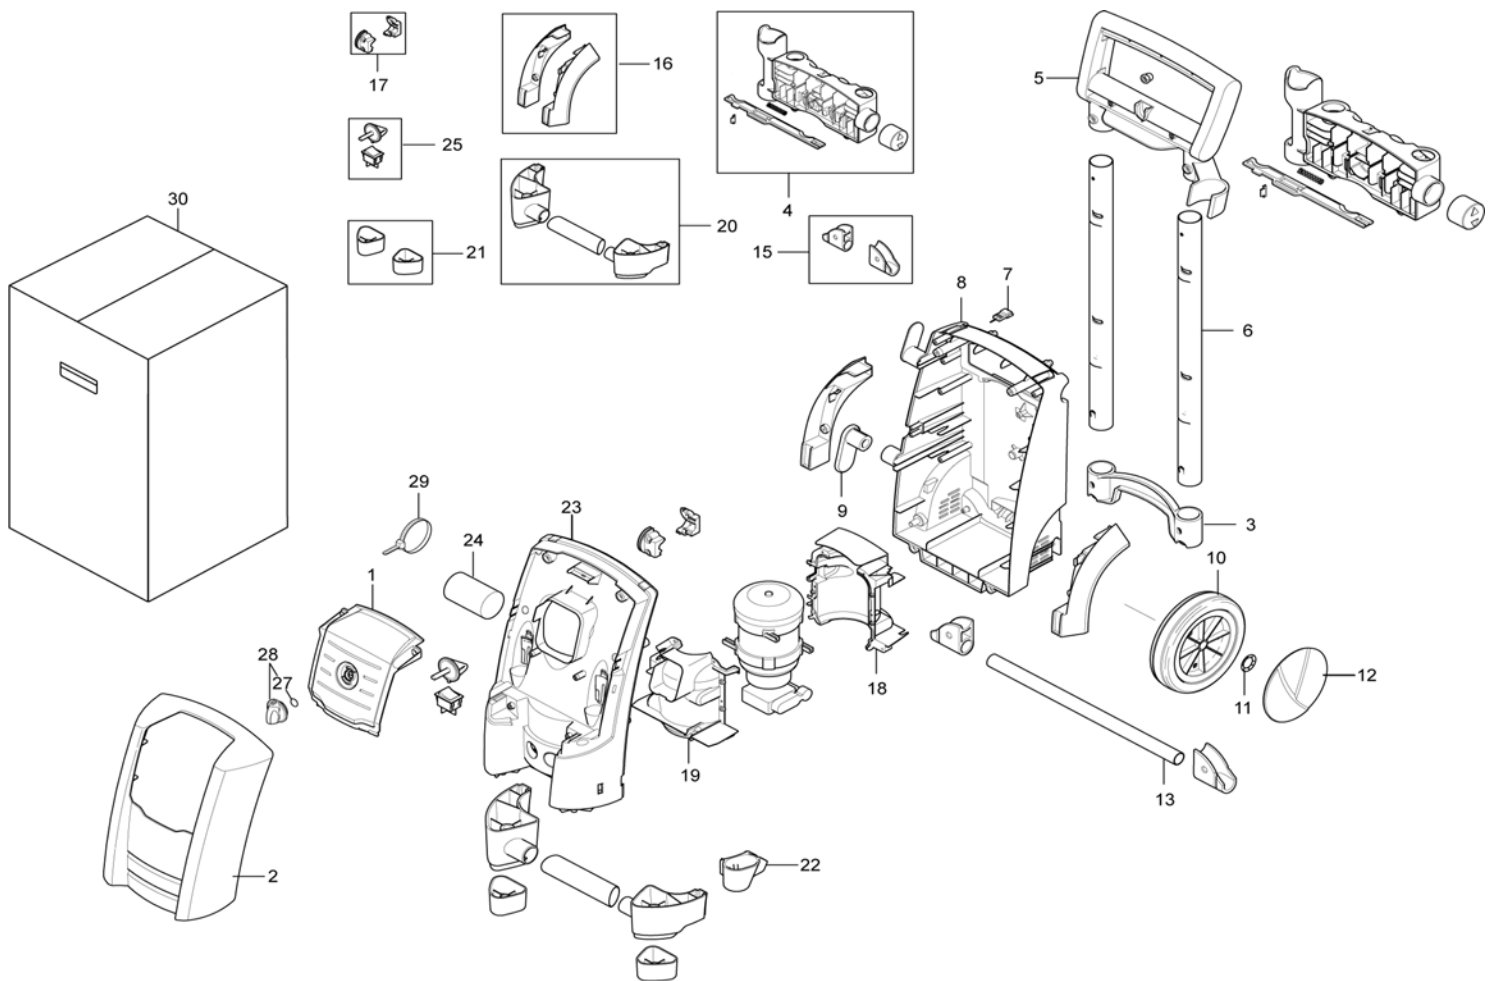

Übersicht

POSEIDON 1

15-12-2009

ET-Liste-Nr.
POSEIDON102

3

Übersicht

POSEIDON 1

15-12-2009

ET-Liste-Nr.
POSEIDON102

4

Pos	Artikelnr.	Me	Beschreibung	EAN
1	127440015	1	SWITCH COVER NILFISK	5703887105
2	128307043	1	CABINET POSEIDON 1	5703887105
			NEW part	
3	127440224	1	HANDLE BRIDGE	5703887103
4	127444001	1	ACCESSORIES STORAGE COMPONENTS	5703887104
5	127440203	1	HANDGRIFF	5703887103
6	127440204	1	ROHR	5703887103
7	127440205	1	CLEANING TOOL BLACK	5703887103
8	127440206	1	CHASSIS BACK	5703887103
9	127440208	1	ROTARY CABLE HOOK	5703887103
10	127440209	2	WHEEL	5703887103
11	127440210	2	LOCK WASHER	5703887103
12	302000701	2	RADKAPPE 115	4005337690
13	127440212	1	WHEEL AXLE LOCK	5703887103
15	127444002	1	WHEEL AXLE LOCKER	5703887104
16	127444003	1	MUD CAP SYSTEM	5703887104
17	127444004	1	CABLE FASTEN	5703887104
18	127440214	1	MP COVER BACK	5703887103
19	127440215	1	MPU ABDECKUNG E 140	5703887103
20	127444005	1	HIGH FOOT WITH GRIPE	5703887104
21	127441006	1	LOW FOOT SYSTEM	5703887104
22	127440216	1	LANZENKÖCHER	5703887103
23	127440237	1	GRIFFSCHALE	5703887104
24	103821790	1	KONDENSATOR 25ÆF /50HZ 2 20MM LEITUNG	5701715316
24	127440219	1	CAPACITOR 30UF	5703887103
25	127444007	1	SWITCH SYSTEM	5703887104
27	9868	1	O-RING 10X2,5	4005337098
28	909100204	1	DREHKNOPF 6X5	4005337689
29	1814741	1	CABLE TIE	5701715363
30	128307044	1	BOX 10PCS POSEIDON 1	5703887105
			NEW part