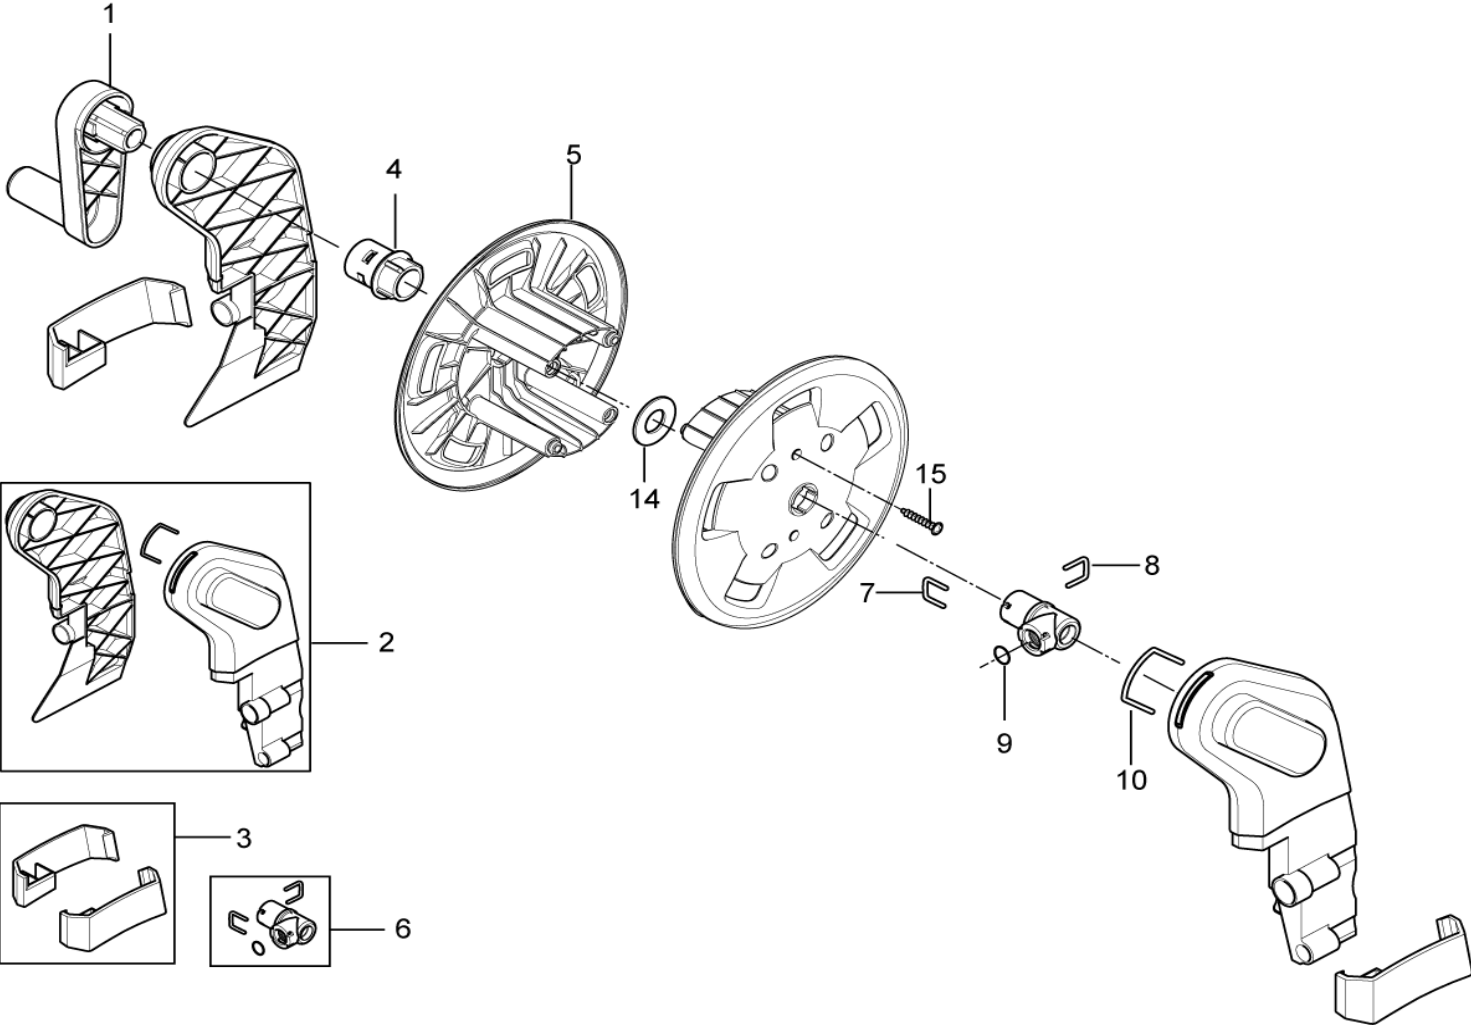

Schlauchtrommel

POSEIDON 1

15-12-2009

ET-Liste-Nr.
POSEIDON104

5

Schlauchtrommel

POSEIDON 1

15-12-2009

ET-Liste-Nr.
POSEIDON104

6

Pos	Artikelnr.	Me	Beschreibung	EAN
1	6528569	1	KURBELGRIFF FÜR SCHLAUCH ROMMEL	5701715379
2	127444008	1	HOSE REEL SUPPORT	5703887105
3	127444009	1	HOSE REEL SUPPORT BRACKET	5703887105
4	127440225	1	ACHSE FÜR SCHLAUCHTROMMEL	5703887104
5	126486719	2	SCHLAUCHTROMMELHÄLFTE	5701715398
6	127440011	1	ADAPTER SYSTEM ALTO	5703887103
7	6526487	1	VERSCHLUßBÜGEL RF	5701715239
8	6526487	1	VERSCHLUßBÜGEL RF	5701715239
9	3002144	1	O-RING 14,3 X 2,4 SMS 1586 NBR70	5701715038
10	127440230	1	HOSE HOOK BACK	5703887104
14	127440233	1	DISK FOR HOSE REEL	5703887104
15	1814722	2	EJOTSCHRAUBE K50X35 T20 WN 1451	5701715363