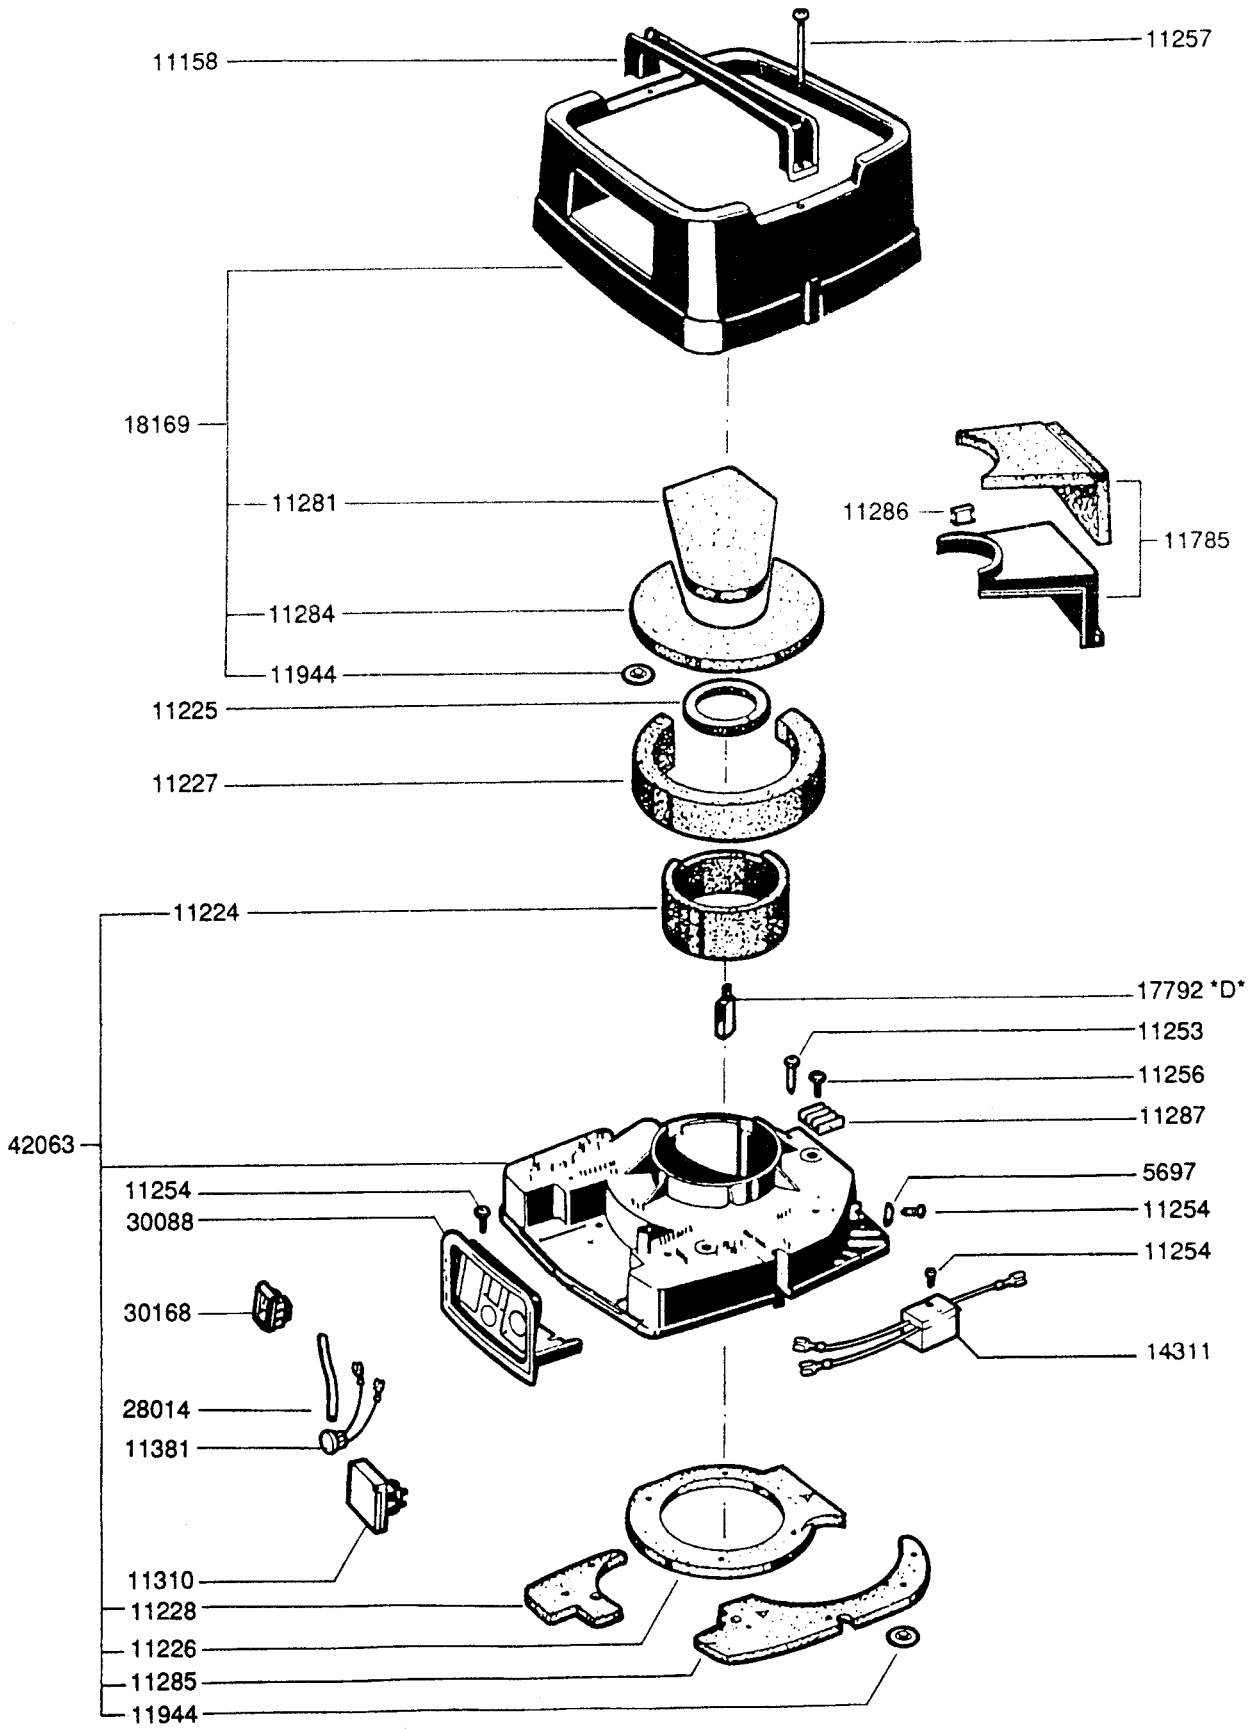

Preisabfragen und Bestellungen der Artikel im Shop unter

www.wapalto-shop.de

(einfach Artikelnummer in die Suchmaske eingeben)

Wap turbo XL-SW

Ersatzteilliste / Schaltplan
Spare parts list / Wiring diagram
Pièces détachées / Schéma de connexion

47063
011093

Turbo XL - SW

Turbo XL - SW

Turbo XL - SW

Turbo XL - SW

Schaltplan / Wiring diagram / Schéma de connexion

Wap turbo XL-SW