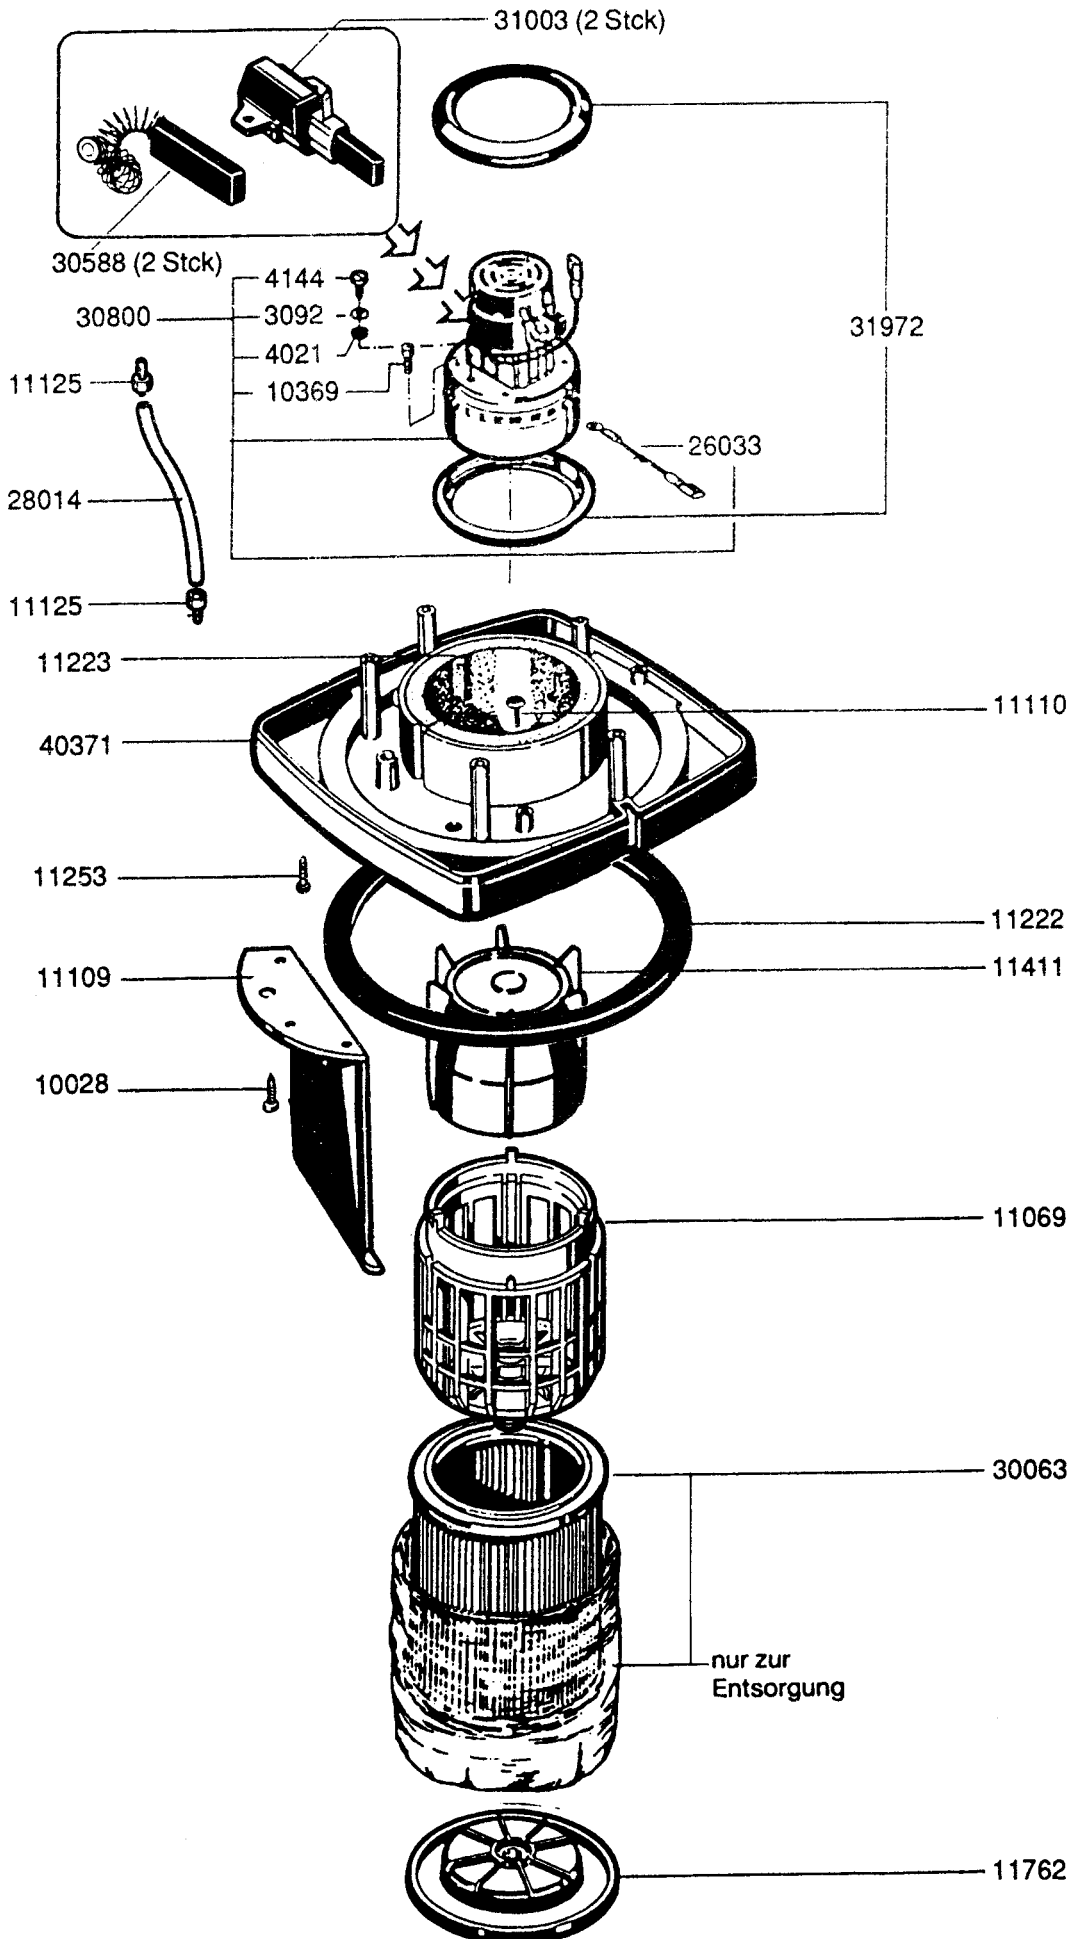

Preisabfragen und Bestellungen der Artikel im Shop unter

www.wapalto-shop.de

(einfach Artikelnummer in die Suchmaske eingeben)

Wap turbo XL-SW

Ersatzteilliste / Schaltplan
Spare parts list / Wiring diagram
Pièces détachées / Schéma de connexion

47063
011093

Turbo XL - SW

Turbo XL - SW

Turbo XL - SW

Turbo XL - SW

Schaltplan / Wiring diagram / Schéma de connexion

Wap turbo XL-SW