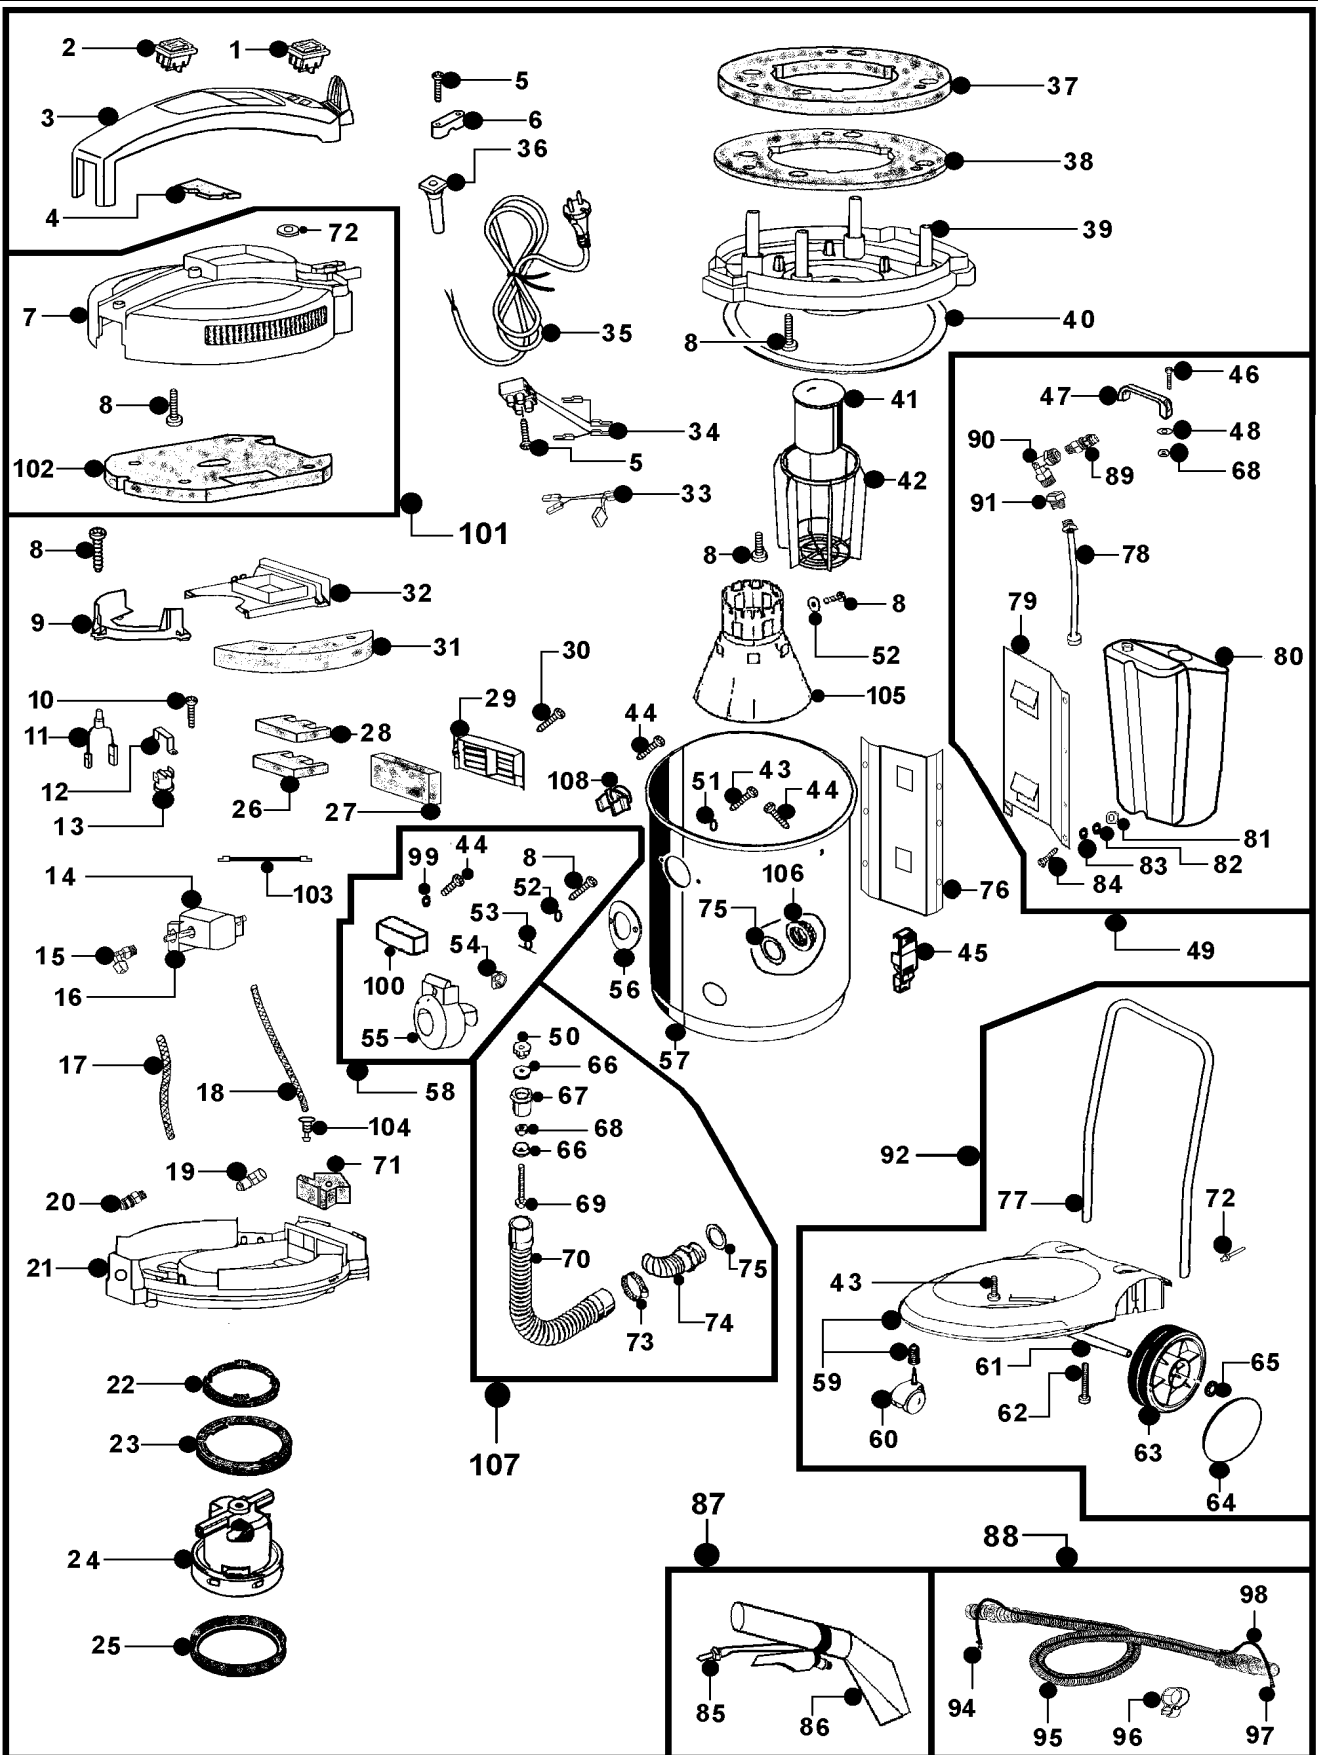

M9 P GHI EXP 230V GIA/GRI

14704010001

TAVOLA / TABLE N°100060

M9 P GHI EXP 230V GIA/GRI

14704010001

POS.	DESCRIZIONE	DESCRIPTION	Q.tà Qty.	CODICE CODE	NOTE NOTES
1	INTERRUTTORE B4 MASK ROSSO		1	2506252	
2	INTERRUTTORE B4 MASK BLU		1	2506269	
3	MANIGLIA SP8/9+MOUSSE		1	6687204	
4	MOUSSE ADESIVO MANIGLIA		1	3000123	
5	VITE TCC 3X20 SP ZB		4	2508500	
6	BLOCCACAVO A PONTICELLO		1	2001340	
7	COPERCHIO AS7 GIALLO FOR.X M7		1	6618100	
8	VITE TCC 5X16 SP ZB		25	2508570	
9	COCLEA ANTERIORE AS7 GRIGIA		1	2207724	
10	VITE TCC 2,9 X 9,5		2	2508501	
11	TRECCIOLA CON TERMOPROTETT.		1	2506566	
12	CAVALLOTTO X TERMOSTATO		1	2506121	
13	TERMOSTATO A 75°		1	2506137	
14	POMPA EP77 230V 50HZ 1.01.37014		1	2506003	
15	RACCORDO 8-1/8		1	2519154	
16	ANTIVIBRANTE A SQUADRA		1	2502049	
17	TUBO NERO 6X8 LONG LIFE L.0.120		1	2010213	
18	TUBO ASPIRAZ.TARSP.L.0.300		1	2010217	
19	RACCORDO SUPERAPIDO 8-1/8		1	2519153	
20	RACCORDO 1/8"		2	2519155	
21	ANELLO INTERNO M7 GRI+GUARN.		1	6618104	
22	GUARNIZIONE SUPER.MOTORE		1	2502511	
23	GUARNIZIONE INTERMEDIA		1	2502513	
24	MOTORE CUP AS7/8 1200W 240V		1	2505327	
25	GUARNIZIONE SUP.MOTORE MONOV.		1	2502516	
26	FIREFLEX COCLEA AS7 133X60		1	3000122	
27	FILTRO ARIA SCARICO AS7		1	3000129	
28	FIREFLEX COCLEA POSTERIORE AS7		1	3000125	
29	GRIGLIA POST.AS7 GIALLA WD		1	2207750	
30	VITE TCC 5X16 NERA		1	2508573	
31	FIREFLEX SX ANELLO INTERNO AS7		1	3000127	
32	COCLEA POSTERIORE AS7 GRIGIA		1	2207714	
33	CABLAGGIO MOTORE AS8 230V		1	3005008	
34	MORSETTO A 2 POLI X ALIMENT.AS7		1	6100309	
35	CAVO 2X1 NERO MT.10 EXP		1	2507036	
36	PASSACAVO NERO		1	2502001	
37	FIREFLEX BUGNATO BASAM. MOT.		1	3000128	
38	FIREFLEX POLIET. BASAM. MOT.		1	3000130	
39	BASAMENTO MOT.AS9 GRI+INSERTO		1	6004134	
40	GUARNIZ. BASAM.MOTORE WD400		1	2502405	
41	GALLEGGIANTE COMPLETO		1	6101100	
42	CESTELLO GALLEGGIANTE AS27		1	2000090	
43	VITE TCC 5X22 CP INOX		2	2508595	
44	VITE TCC 4.8X13 CP INOX		4	2508561	
45	CHIUS.AS10 CON RECUPERO F.ALTO		2	6100019	
46	VITE TC M6X20 INOX		2	2508283	
47	MANIGLIA NYLON NERA B224-117		1	2506336