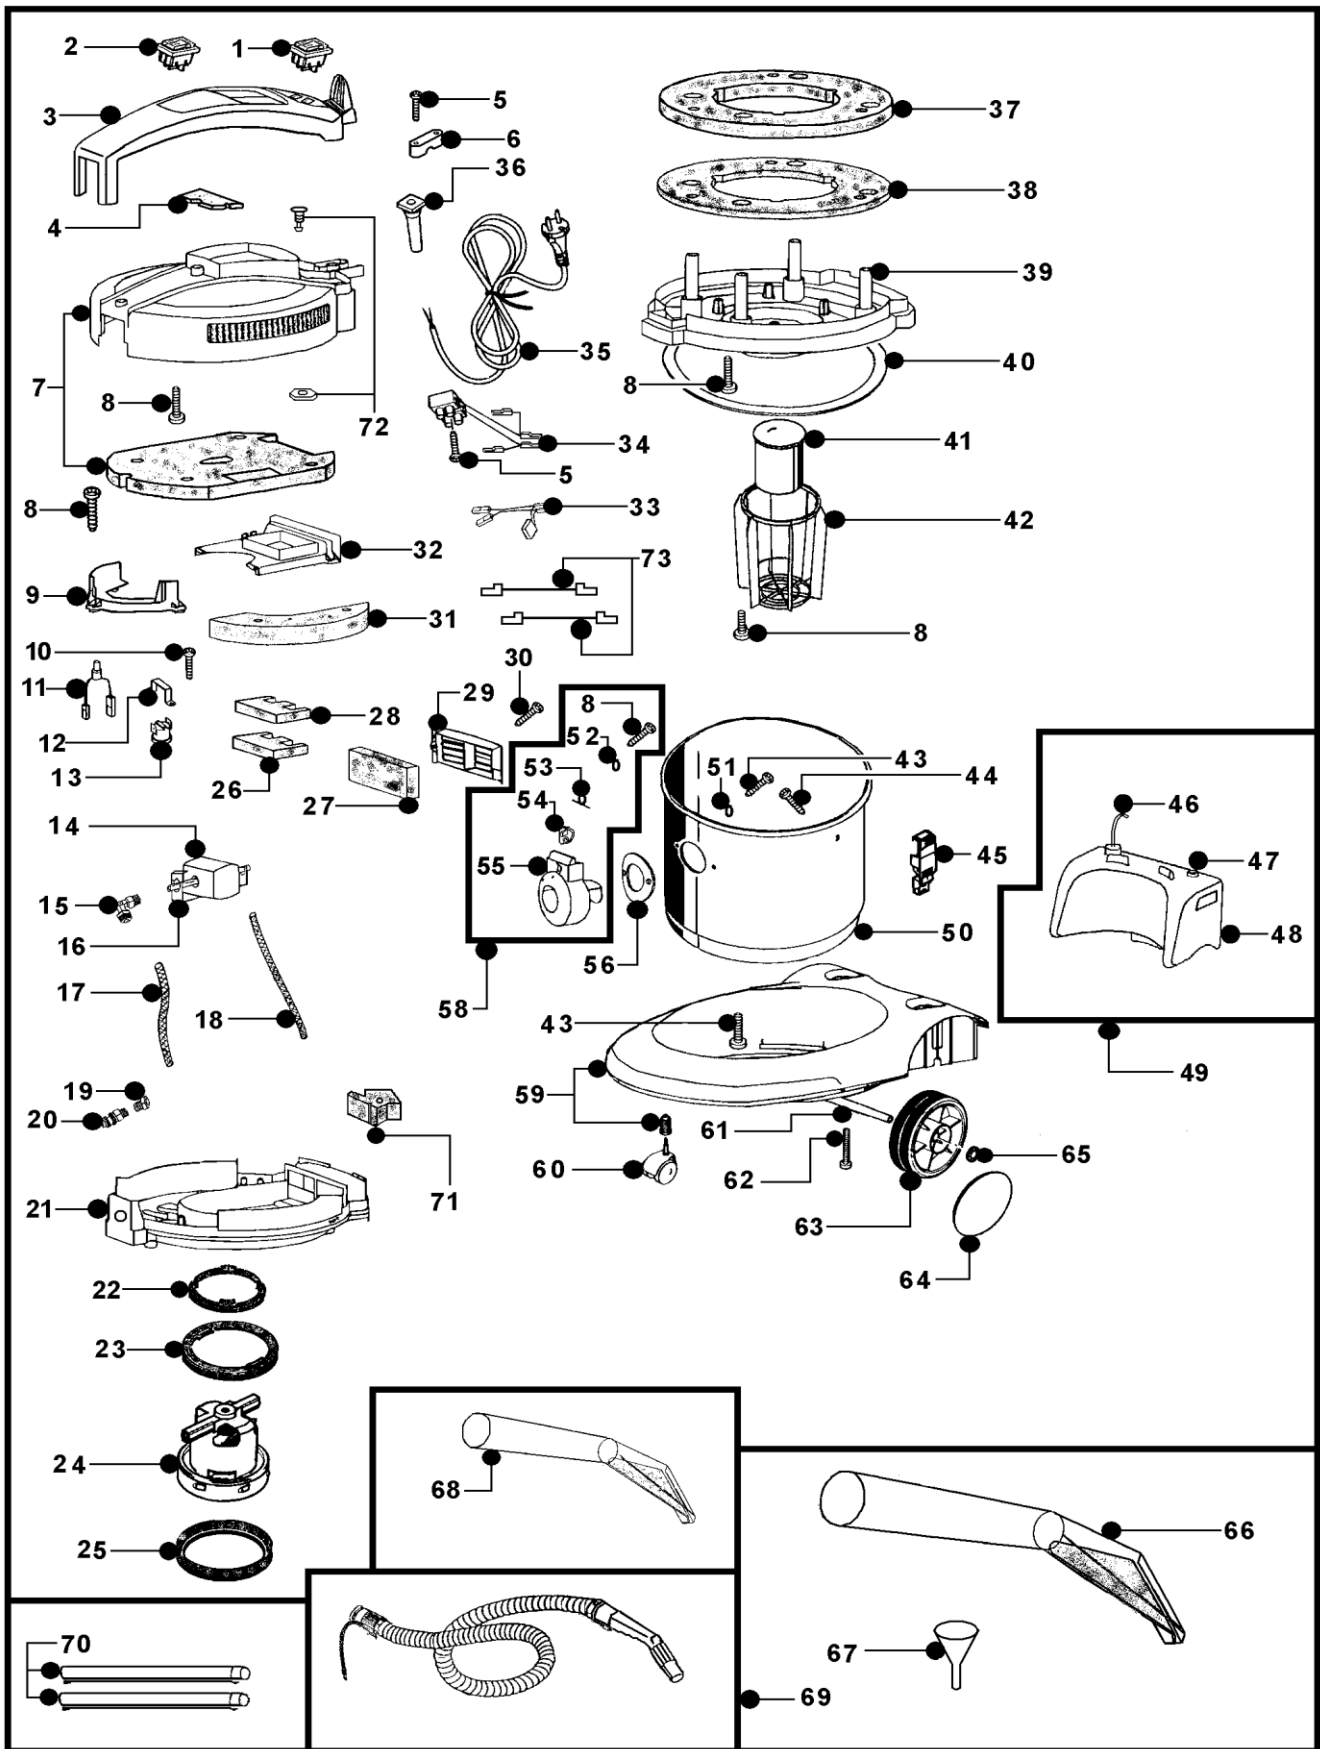

M 7 P GIBLI EXP 230V GRI/GIA

16194010001

TAVOLA / TABLE N°100053

M 7 P GHIBLI EXP 230V GRI/GIA**16194010001**

POS.	DESCRIZIONE	DESCRIPTION	Q.tà Qty.	CODICE CODE	NOTE NOTES
1	INTERRUTTORE B4 MASK ROSSO		1	2506252	
2	INTERRUTTORE B4 MASK GIALLO		1	2506253	
3	MANIGLIA SP8/SP9 GRI+MOUSSE		1	6687204	
4	MOUSSE ADESIVA MANIGLIA AS7		1	3000123	
5	VITE TCC 3 X 20 SP		4	2508500	
6	BLOCCACAVO A PONTICELLO		1	2001340	
7	GR.COPERCHIO M7 GIALLO COMPL.		1	6618310	
8	VITE TCC 5 X 16 SP		28	2508570	
9	COCLEA ANTERIORE AS7 GRIGIA		1	2207724	
10	VITE TCC 2,9 X 9,5 SP		2	2508501	
11	TRECCIOLA X TERMOPROT. TWINVAC		1	2506566	
12	CAVALLOTTO X TERMOSTATO		1	2506121	
13	TERMOSTATO A 75°		1	2506137	
14	POMPA MOD.EP77 230V 1.01.37014		1	2506003	
15	RACCORDO 8-1/8"		1	2519154	
16	ANTIVIBRANTE A SQUADRA EP 7		2	2502049	
17	TUBO ULTRAFLEX NERO 8X6 L.0,120		1	2010215	
18	TUBO SILICONE 8X4 L.150		1	2010216	
19	RACCORDO SUPER RAPIDO 8X1/8 "		1	2519153	
20	RACCORDO 1/8 CAM 5051		1	2519155	
21	ANELLO INTERNO M7 GRI+GUARNIZ.		1	6618104	
22	GUARNIZ.SUPER.MOTORE TWINVAC		1	2502511	
23	GUARNIZIONE INTERMEDIA		1	2502513	
24	MOTORE WORLD CUP 1200W AS7/AS8		1	2505325	
25	GUARNIZIONE SUPER.MOTORE MONOVAC		1	2502516	
26	FIREFLEX COCLEA AS7 133X60(MELAMMINA)		1	3000122	
27	FILTRO ARIA SCARICO MOTORE		1	3000129	
28	FIREFLEX COCLEA AS7(CURVA)MELAMMINA		1	3000125	
29	GRIGLIA POSTERIORE AS7 GIALLA		1	2207750	
30	VITE TCC 5 X 16 SP NERA		2	2508573	
31	FIREFLEX SX ANELLO INTERNO		1	3000127	
32	COCLEA POSTERIORE AS7 GRIGIA		1	2207714	
33	CABLAGGIO MOTORE AS8 230V		1	3005008	
34	MORSETTO CABLATO WS2		1	6100267	
35	CAVO 2 X 1 GRIGIO MT.10 EXP		1	2507065	
36	PASSACAVO GRIGIO		1	2502000	
37	FIREFLEX BASAM.MOT. AS7 BUGNAT.		1	3000128	
38	FIREFLEX BASAM. MOT. AS7		1	3000130	
39	BASAMENTO MOT. AS7 GRI+INS.		2	6004104	
40	GUARNIZIONE BASAMENTO BWS1		1	2502400	
41	GALLEGGIANTE M7 COMPLETO		1	6101106	
42	CESTELLO GALLEGG. ASL10 NERO		1	2000085	
43	VITE TCC 5 X 22 CP		2	2508591	
44	VITE TCC 5 X 13 SP		4	2508560	
45	CHIUS.AS10 CON RECUP.NERA CMP .		2	6100019	
46	TUBO PESCAGGIO SERBATOIO M7		1	6618120	
47	TAPPO SERBATOIO LAV. M7 NERO		1	2001783	