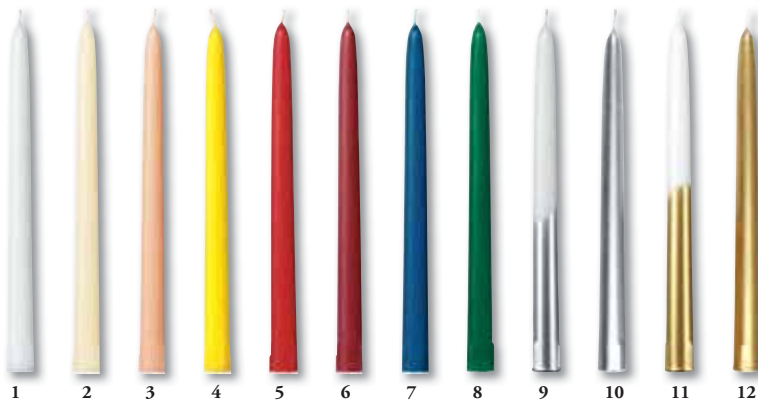

Antique Candles

260 x 22 mm coloured through
± 6,5h (10 x 10)

1. 1 266505 White
2. 2 266659 Champagne
3. 3 266628 Peach
4. 4 266536 Yellow
5. 5 266512 Red
6. 6 266529 Bordeaux
7. 7 266604 Dark blue
8. 8 266543 Dark green
9. 9 266314 White/Silver
10. 10 180338 Silver
11. 11 266307 White/Gold
12. 12 180337 Gold