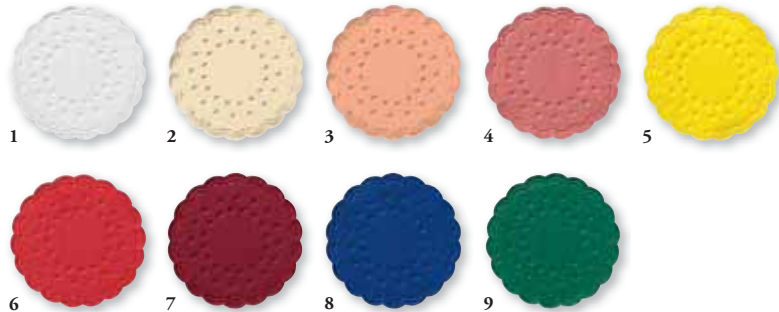

Tissue Coaster round

9-ply, Ø 7,5 cm

- 1 125560 White (4 x 750)
- 2 125583 Champagne (4 x 750)
- 3 125581 Peach (4 x 750)
- 4 125582 Antique pink (4 x 750)
- 5 125563 Yellow (4 x 750)
- 6 125561 Red (4 x 750)
- 7 125562 Bordeaux (4 x 750)
- 8 125580 Dark blue (4 x 750)
- 9 125579 Dark green (4 x 750)