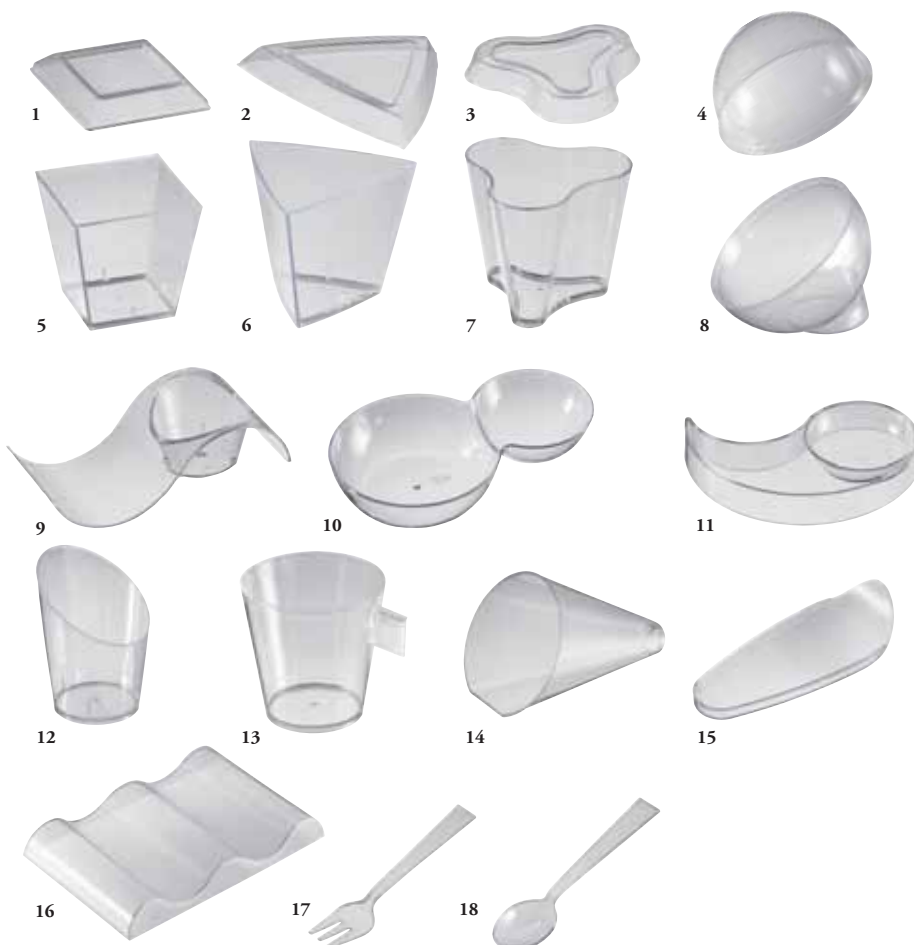

11

Duni Amuse-bouche®

(PS) -4°C to +80°C

- 1 157499 Square, Lid (6 x 100)
- 2 157500 Tri, Lid (6 x 90)
- 3 157501 Organic puzzle, lid (6 x 100)
- 4 157498 Globe, Lid (6 x 60)
- 5 157491 Square (6 x 100)
- 6 157492 Tri (6 x 90)
- 7 157497 Organic Puzzle (6 x 100)
- 8 157489 Globe (6 x 30)
- 9 157486 Wave (6 x 80)
- 10 157487 Lake (6 x 90)
- 11 157490 Yamyum (6 x 30)
- 12 157488 Food Tube (6 x 65)
- 13 157493 Espresso (6 x 48)
- 14 157495 Nut Shell (6 x 120)
- 15 157496 Flavour Power (6 x 72)
- 16 157494 Rocky Road (6 x 35)
- 17 157502 Mini Fork transparent (6 x 250)
- 18 157503 Mini Spoon transparent (6 x 250)