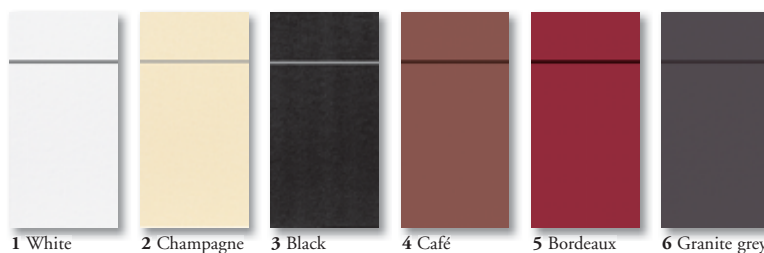

29 Taraz Peach

30 Taraz Terra

31 Taraz Bordeaux

32 Taraz Dark blue

33 Taraz Dark green

34 Taraz Avocado

35 Taraz Azur

36 Taraz Yellow

- 1 153907 White
- 2 153908 Champagne
- 3 153909 Black
- 4 156942 Café
- 5 156943 Bordeaux
- 6 156944 Granite grey

- 1 159261 Flower Damast NEW
- 2 156797 Pompeii Champagne
- 3 155608 Versailles
- 4 159262 Manhattan Grey NEW
- 5 156796 Naturally
- 6 156795 Urban Safari