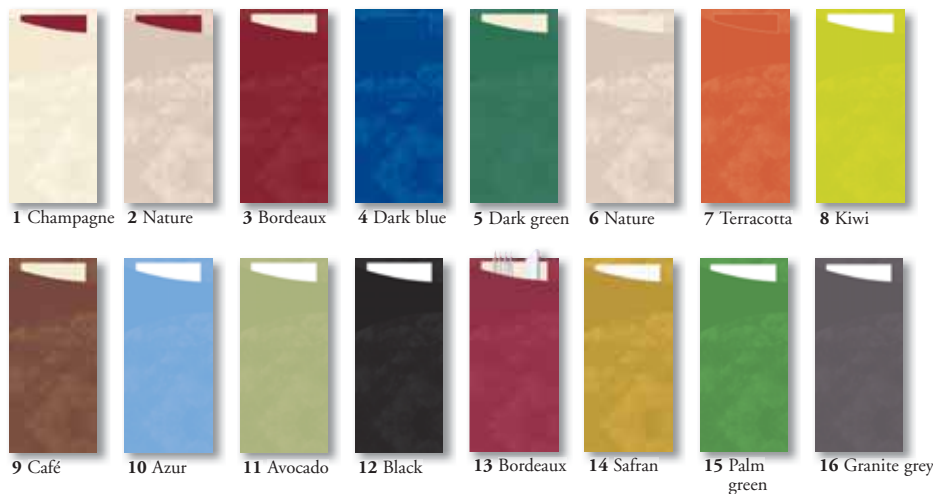

Tissue Sacchetto uni colour 8,5 x 20 cm

(5 x 100)

1. 1 450056 Champagne / Napkin Bordeaux
2. 2 450051 Nature / Napkin Bordeaux
3. 3 450057 Bordeaux / Napkin Champagne
4. 4 450055 Dark blue / Napkin Dark blue
5. 5 450054 Dark green / Napkin Champagne
6. 6 450050 Nature / Napkin Champagne
7. 7 450058 Terracotta / Napkin Terracotta
8. 8 450052 Kiwi / Napkin White
9. 9 151849 Café / Napkin Champagne
10. 10 151851 Azur / Napkin White
11. 11 151852 Avocado / Napkin White
12. 12 151853 Black / Napkin White
13. 13 151856 Bordeaux with cutlery Luxor
    Napkin Champagne (5 x 30)
14. 14 156948 Safran / Napkin White
15. 15 156949 Palm green / Napkin White
16. 16 156950 Granite grey / Napkin White