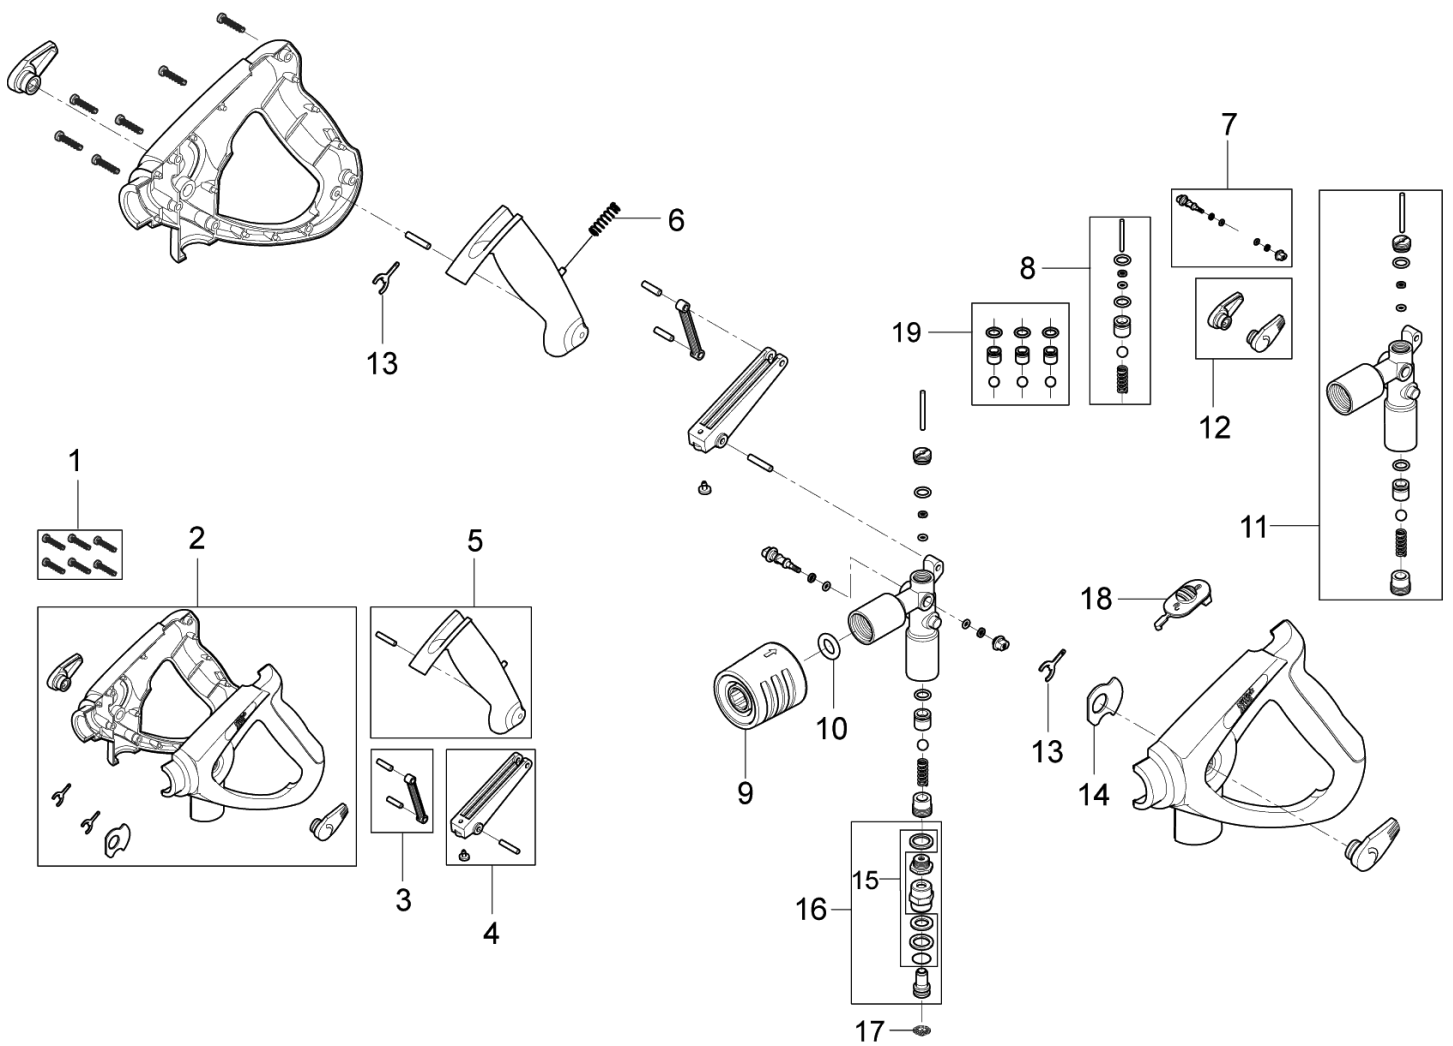

ERGO 2000 VP Spray handle

Pro. acces. - Spray handles & hoses

30-04-2013

ET-Liste-Nr.
HANDLE20004

9

ERGO 2000 VP Spray handle

Pro. acces. - Spray handles & hoses

30-04-2013

ET-Liste-Nr.
HANDLE20004

10

Pos	Artikelnr.	Me	Beschreibung
-	106403123	1	ERGO 2000 VARIO PRESS W. HOSE SWIVEL
1	31000126	1	Satz Schrauben
2	31000130	1	Shells kit 1 VP ALTO
3	31000134	1	Hebelarm
4	31000122	1	Kipphebel
5	31000135	1	Griff Kit
6	31000131	1	Feder
7	301002496	1	Dichtsatz Ergo 1000 Variopress
8	31000121	1	Dichtungssatz Ventil satz
9	31000145	1	Auslöser Pistole ERGO 2000
10	103004366	1	RDR DIN3770-A11x4
11	31000153	1	VALVE HOUSING VP KIT 2000 Pistole
12	31000136	1	Lever kit VP blue
13	31000139	1	Sicherungsring
14	31000138	1	Distanzscheibe
15	101119485	1	Rep.Satz Gelenkdichtungen n
16	101119484	1	Rep.Satz Gelenk "ERGO 2000 u. 3000"
17	101609367	1	Filter
18	31000143	1	TRIGGER LOCK
19	31000305	1	Reparatursatz für Ventil

See TSB and instruction sheet