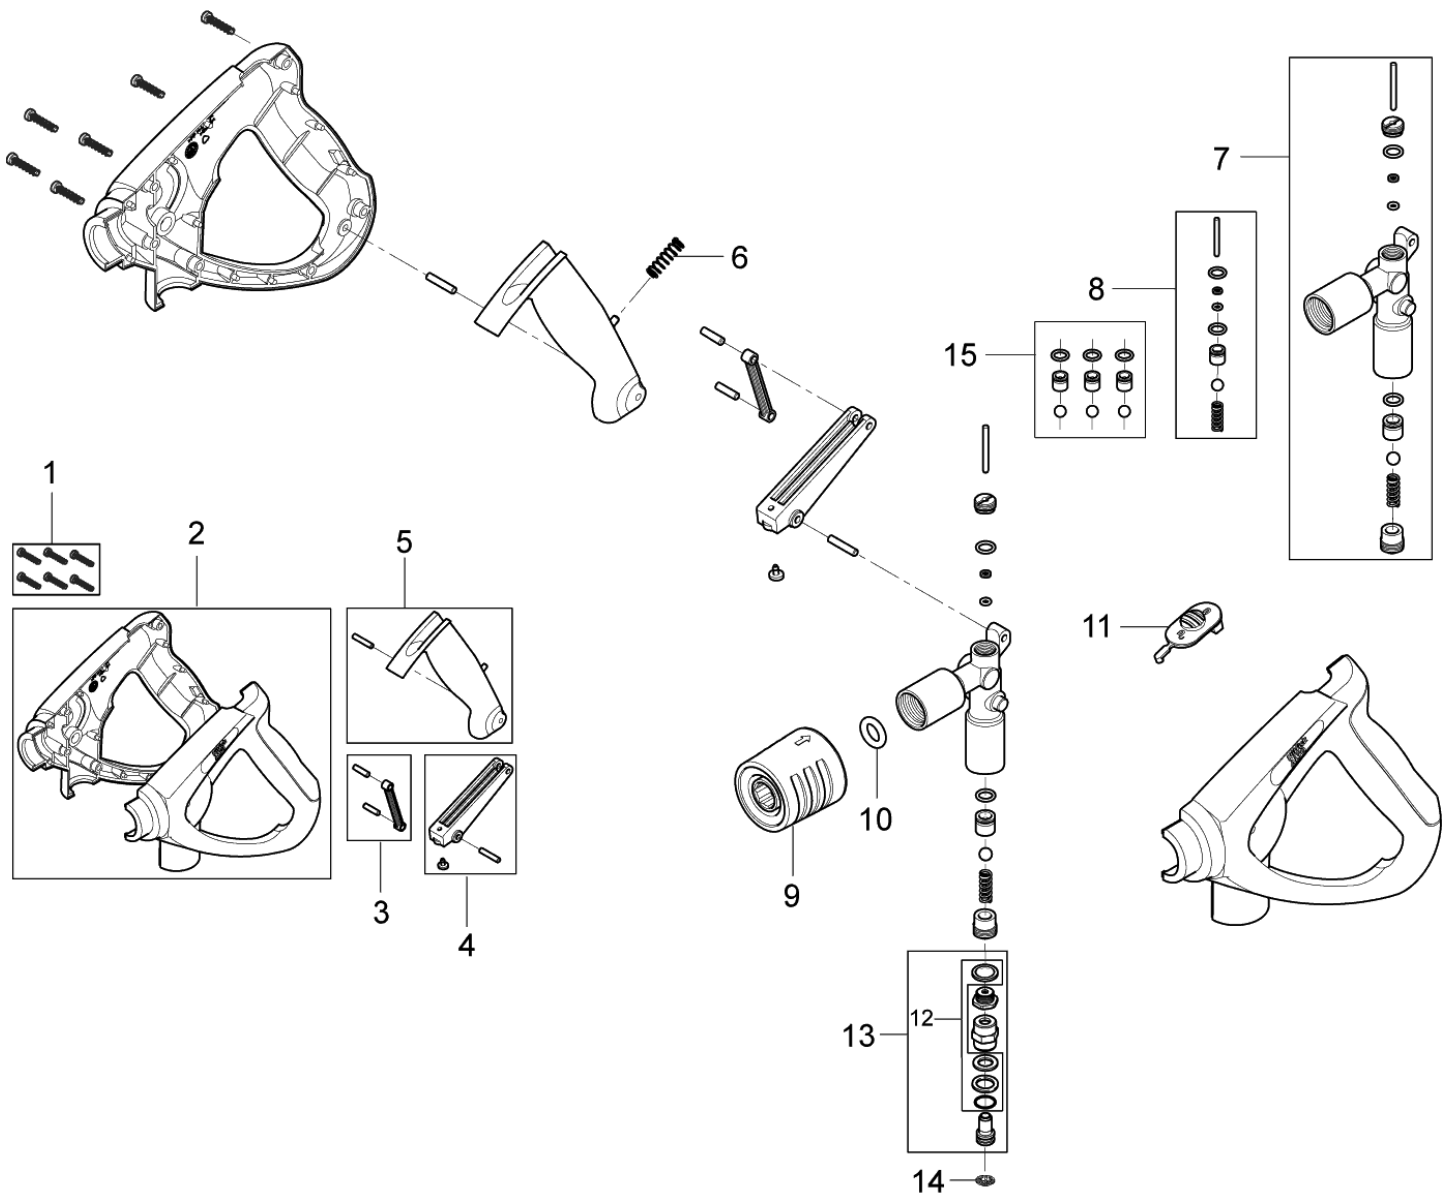

ERGO 2000 Spray handle

Pro. acces. - Spray handles & hoses

30-04-2013

ET-Liste-Nr.
HANDLE20002

7

ERGO 2000 Spray handle

Pro. acces. - Spray handles & hoses

30-04-2013

ET-Liste-Nr.
HANDLE2000Z

8

Pos	Artikelnr.	Me	Beschreibung
-	106403122	1	ERGO 2000 STANDARD W. HOSE SWIVEL
1	31000126	1	Satz Schrauben
2	31000132	1	Shells kit
3	31000134	1	Hebelarm
4	31000122	1	Kipphebel
5	31000135	1	Griff Kit
6	31000131	1	Feder
7	31000154	1	Valve housing kit
8	31000121	1	Dichtungssatz Ventil satz
9	31000145	1	Auslöser Pistole ERGO 2000
10	103004366	1	RDR DIN3770-A11x4
11	31000143	1	TRIGGER LOCK
12	101119485	1	Rep.Satz Gelenkdichtungen n
13	101119484	1	Rep.Satz Gelenk "ERGO 2000 u. 3000"
14	101609367	1	Filter
15	31000305	1	Reparatursatz für Ventil

See TSB and instruction sheet