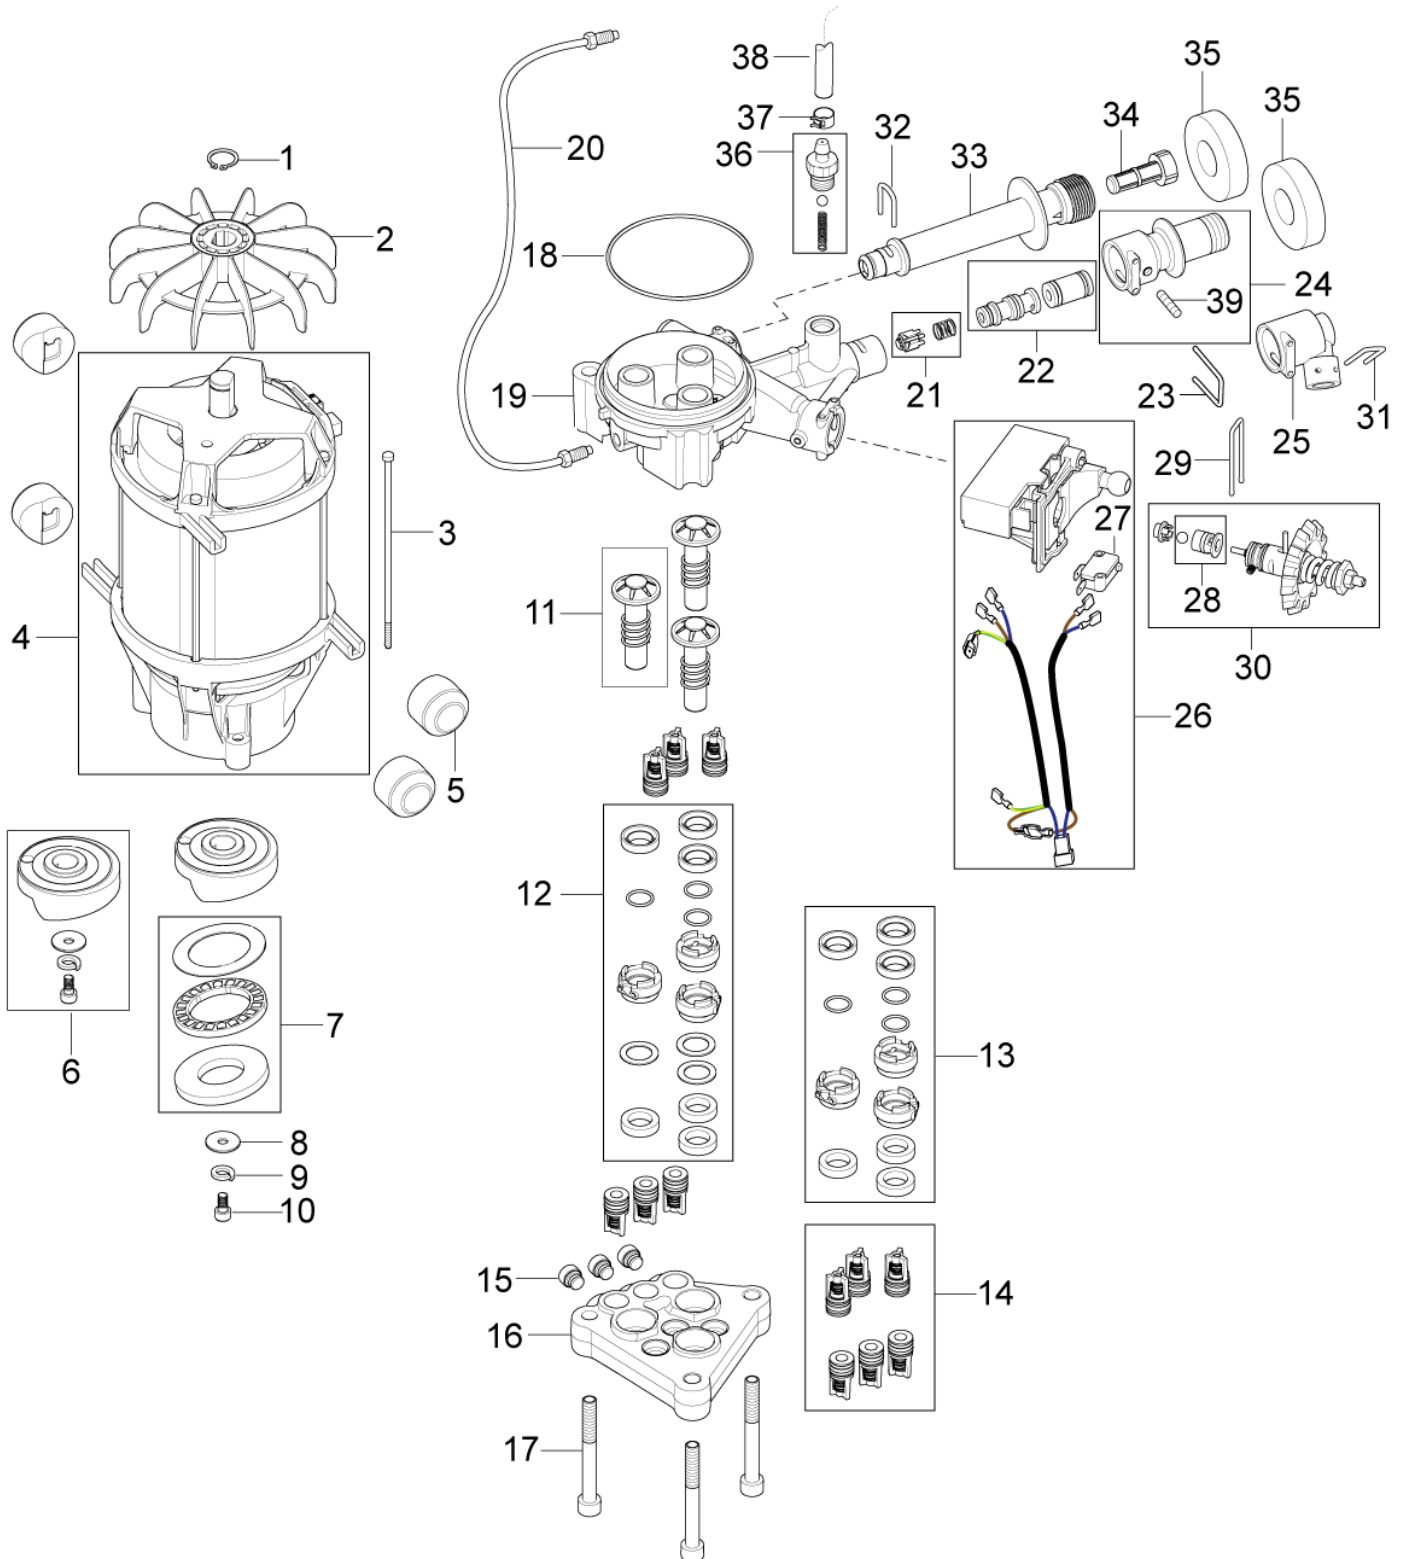

Motorpumpeneinheit

POSEIDON 2.2

23-01-2013

ET-Liste-Nr. POS206

9

Motorpumpeneinheit

POSEIDON 2.2

23-01-2013

ET-Liste-Nr. POSZ06

10

Pos	Artikelnr.	Me	Beschreibung	
1	127500051	1	Abdichtring MPU	
2	127500040	1	Gebälse	
3	7180924	4	Stehbolzen	
4	128500168	1	Motor 2.9 kW	2-22, 2-25
4	128500169	1	MOTOR 3.3KW SP	2-29
4	128500171	1	MOTOR 1.4KW 60HZ SP	2-16 60Hz JP, 2-20 US
6	128500172	1	WOBBLE DISC 10 DEGREE SP	2-29
6	128500173	1	Taumelscheibe	2-25
6	128500175	1	WOBBLE DISC 8.4 DEGREE SP	2-16 50Hz JP, 2-20 US, 2-22 EU, 2-29 KR
6	128500176	1	WOBBLE DISC 6.9 DEGREE SP	2-16 60Hz JP
7	1119705	1	Rep.satz Lager	
8	127130066	1	Beilagsscheibe D22X6,4X1,	
9	127500050	1	Federscheibe	
10	3913	1	Zylinderschraube M6x12	
11	6526016	3	Rep.satz Kolben	stainless 2-25, 2-22
11	6528577	3	Kolben Reparatursatz Keramik	ceramic 2-29
12	128500178	1	Dichtungssatz f für Keramikkolben	
13	128500179	1	Dichtungssatz f für Edelstahlkolben	
14	6526026	1	Rep.satz Ventilsystem	
15	6528586	3	Verschlußschraube mit O-Ring	
16	127440028	1	Zylinderkopf	ceramic pistons 2-29
16	6528616	1	Zylinderkopf +0.3	steel pistons 2-25
17	1814597	3	Zylinderschraube M8x70	
18	3003654	1	O-Ring 80,0 x 2,0 DIN 3770 NBR70	
19	128500182	1	Zylinderblock	
20	128500181	1	Hochdruckschlauch kpl.	
21	128500183	1	Rückschlagventil	
22	128500184	1	Injektor 1.64 mm	
23	127500021	1	Sicherungsklammer	
24	128500186	1	Pumpenanschluss Standard	
25	128500187	1	Pumpenanschluss X-tra	
26	128500188	1	Mikroschalter kpl.	
27	128500196	1	Mikroschalter	
28	128500190	1	Start/Stop Automatik	
29	128500191	1	Sicherungsklammer	
30	128500192	1	Steuerkolben	
30	128500329	1	VALVE PISTON COMPLETE JP SP	JP
31	6525619	1	Sicherung	
32	128500200	1	Sicherungsklammer	
33	128500194	1	Wassereinlass	
34	128500195	1	Einlassfilter	
35	126486792	2	Dichtung Einlass	
36	6528615	1	Schlauchtuelle d 1/4" Rückschlagventil