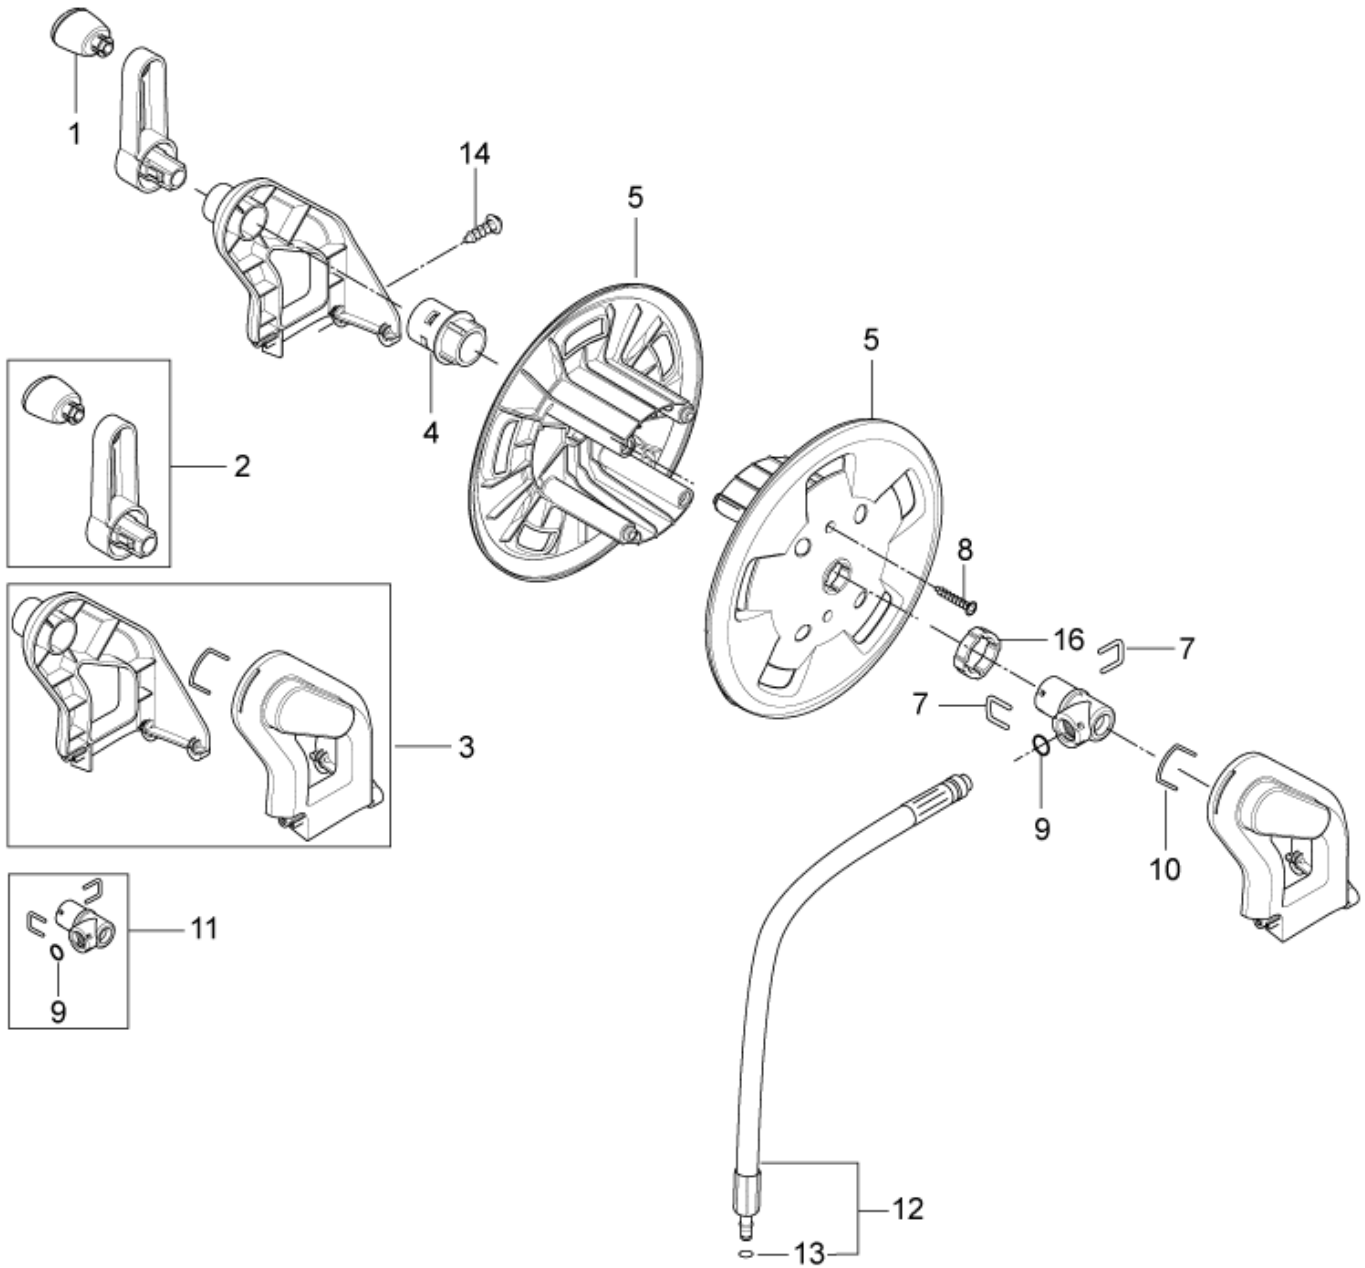

Schlauchtrommel

POSEIDON 2.2

23-01-2013

ET-Liste-Nr. P15204

7

Schlauchtrommel

POSEIDON 2.2

23-01-2013

ET-Liste-Nr. P15204

8

Pos	Artikelnr.	Me	Beschreibung
1	128500162	1	Drehknopf f. Handgriff
2	128500163	1	Handgriff Schlauchtrommel
3	128500164	1	Halterung Schlauchtrommel
4	128500165	1	Achse f. Schlauchtrommel
5	6528570	2	Schlauchtrommel
7	6526487	2	Verschlußbügel RF
8	1814722	2	Ejotschraube K50x35 T20 WN 1451
9	3002144	1	O-Ring 14,3 X 2,4 SMS 1586 NBR70
10	127440229	1	Sicherungsklammer
11	127440011	1	Adapter System ALTO
12	128500166	1	Verbindungsschlauch
13	3004108	1	O-Ring 5,28X1,78 NBR90
14	101814782	2	Schraube KB50 x 18
16	128500167	1	Scheibe f. Schlauch- trommel