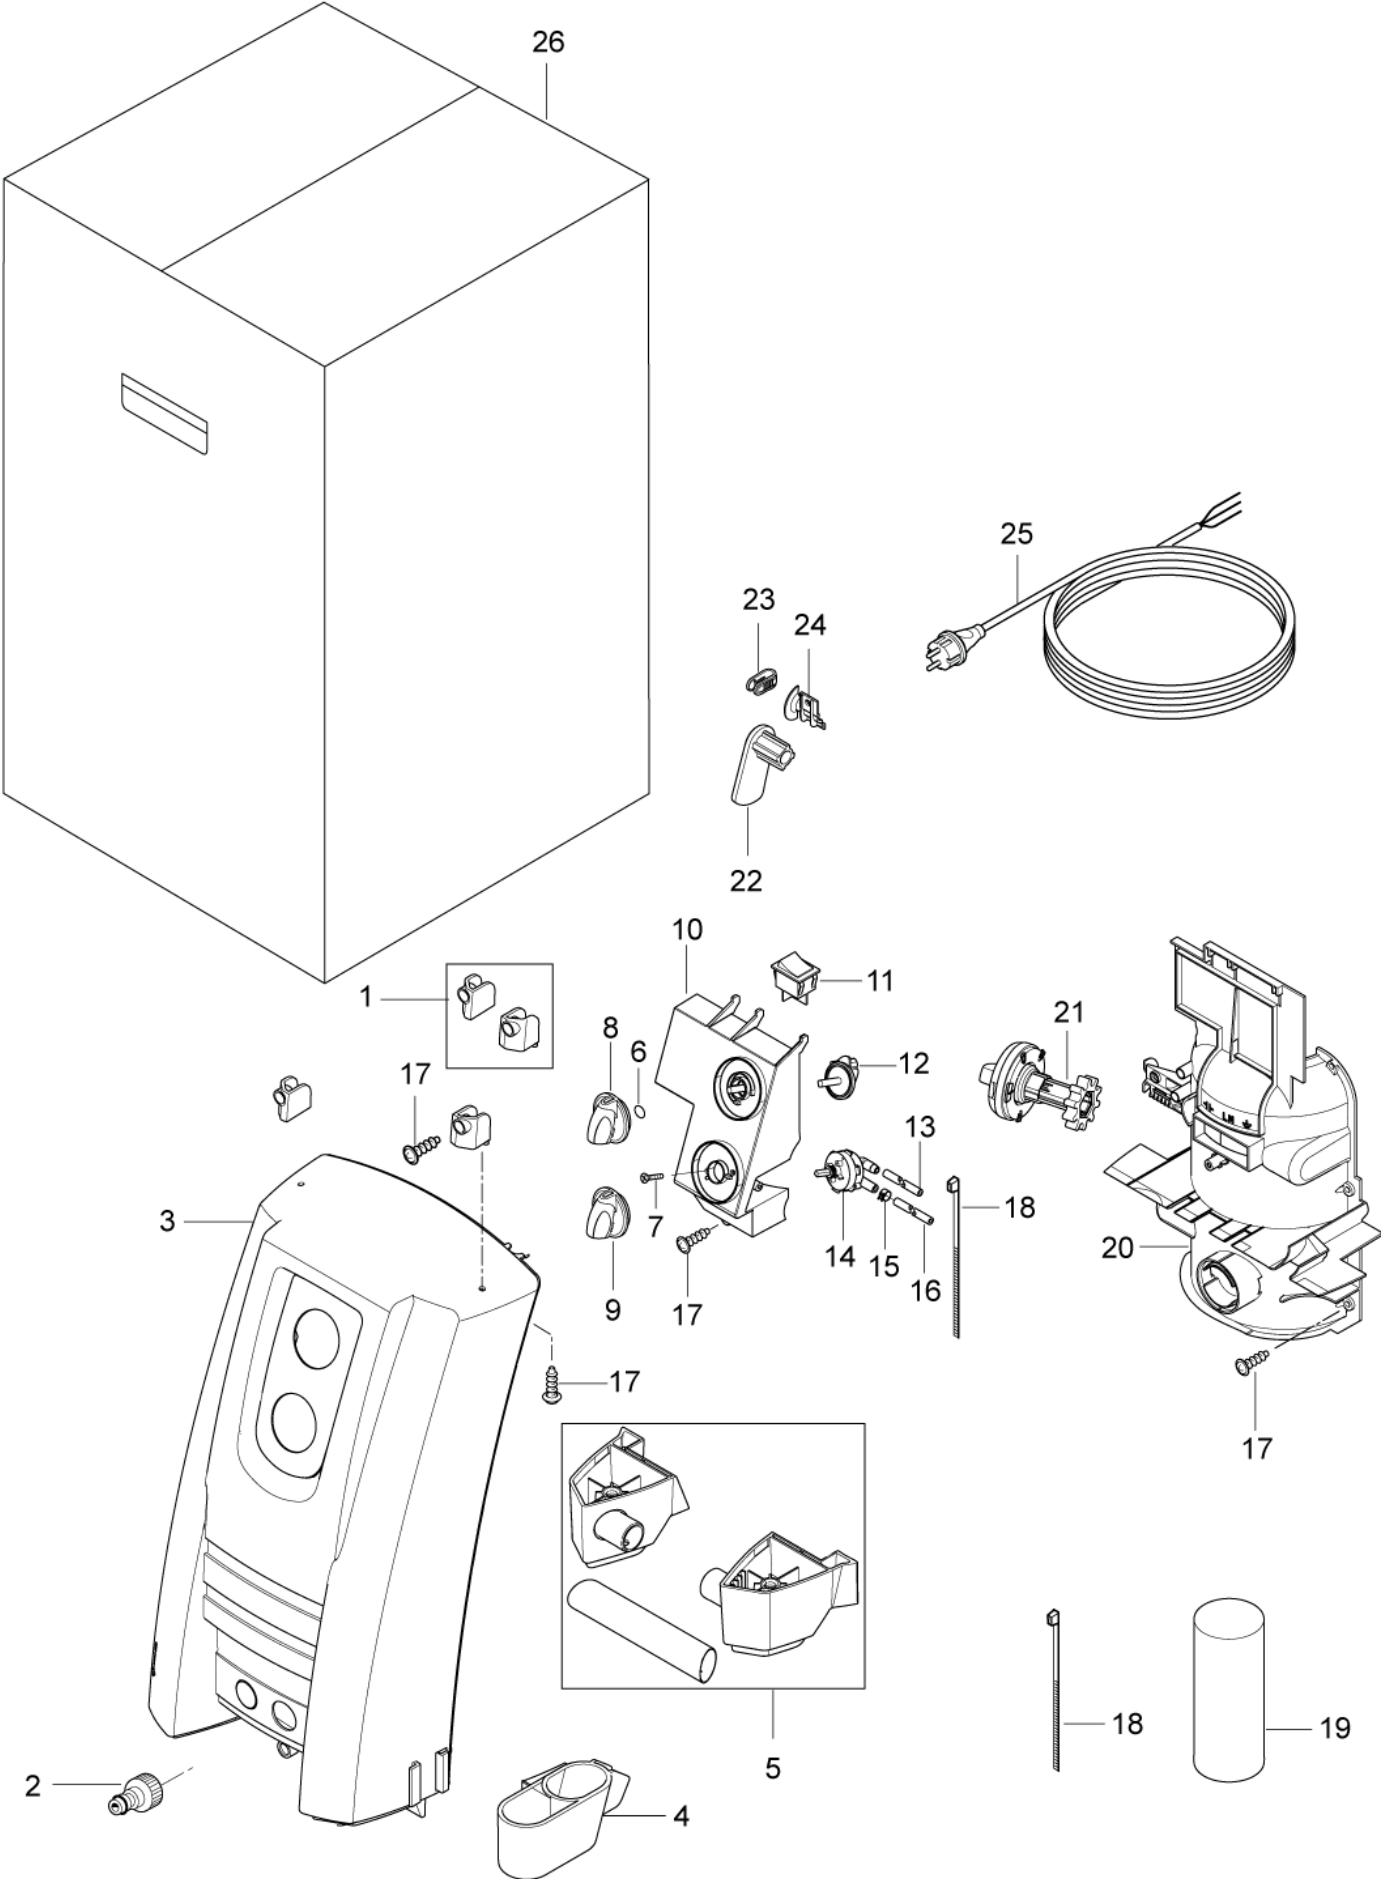

Overview front

POSEIDON 2.2

23-01-2013

ET-Liste-Nr. POS2202

3

Overview front

POSEIDON 2.2

23-01-2013

ET-Liste-Nr.

POSZZ02

4

Pos	Artikelnr.	Me	Beschreibung
1	128500146	1	Halterung f^{3r} Schlauchtrommel
2	1402809	1	Schlauchstutzen/Nippel
3	128500225	1	Frontkabine POSEIDON 2 SP
3	128500226	1	Gehäusefront POSEIDON2 XT S
4	128500228	1	Doppelstrahlrohrhalterung unten
5	128500105	1	Tragegriff f kpl.
6	9868	1	O-Ring Ø10x2,5
7	1814730	2	Schraube 3,5x10
8	909100204	1	Drehknopf Ø6x5
9	909100214	1	Drehknopf 4kt.
10	128500109	1	Schaltkasten
11	128500110	1	Schalter An/Aus
12	128500108	1	Drehknopf mit Achse
13	5206040	1	Schlauch L1200
14	128500106	1	Dosierventil
15	1814679	1	Schlauchklammer Ø12
16	4973	1	CW Schlauch ° 6x3,0 MeW
17	101814782	10	Schraube KB50 x 18
18	1814741	2	Kabelbinder
19	128500148	1	Kondensator 50 ßF 450V
19	128500154	1	Kondensator 100 ßF
20	128500111	1	Motorabdeckung
21	128500227	1	KNOB FLOW REGULATION BLACK
22	128500155	1	Kabelhaken drehbar
23	128500122	1	Kabel Clip
24	128500121	1	Zugentlastung
25	128500123	1	Netzkabel 5m. EU-Stecker
25	128500125	1	CABLE W PLUG L.5000 GB SP
25	128500156	1	CABLE W.PLUG L.5000 US SP
25	128500157	1	CABLE W.PLUG L.5000 ZA SP
25	128500159	1	CABLE W.PLUG L.5000 JP SP
26	128500223	1	BOX POSEIDON2 10PCS SP