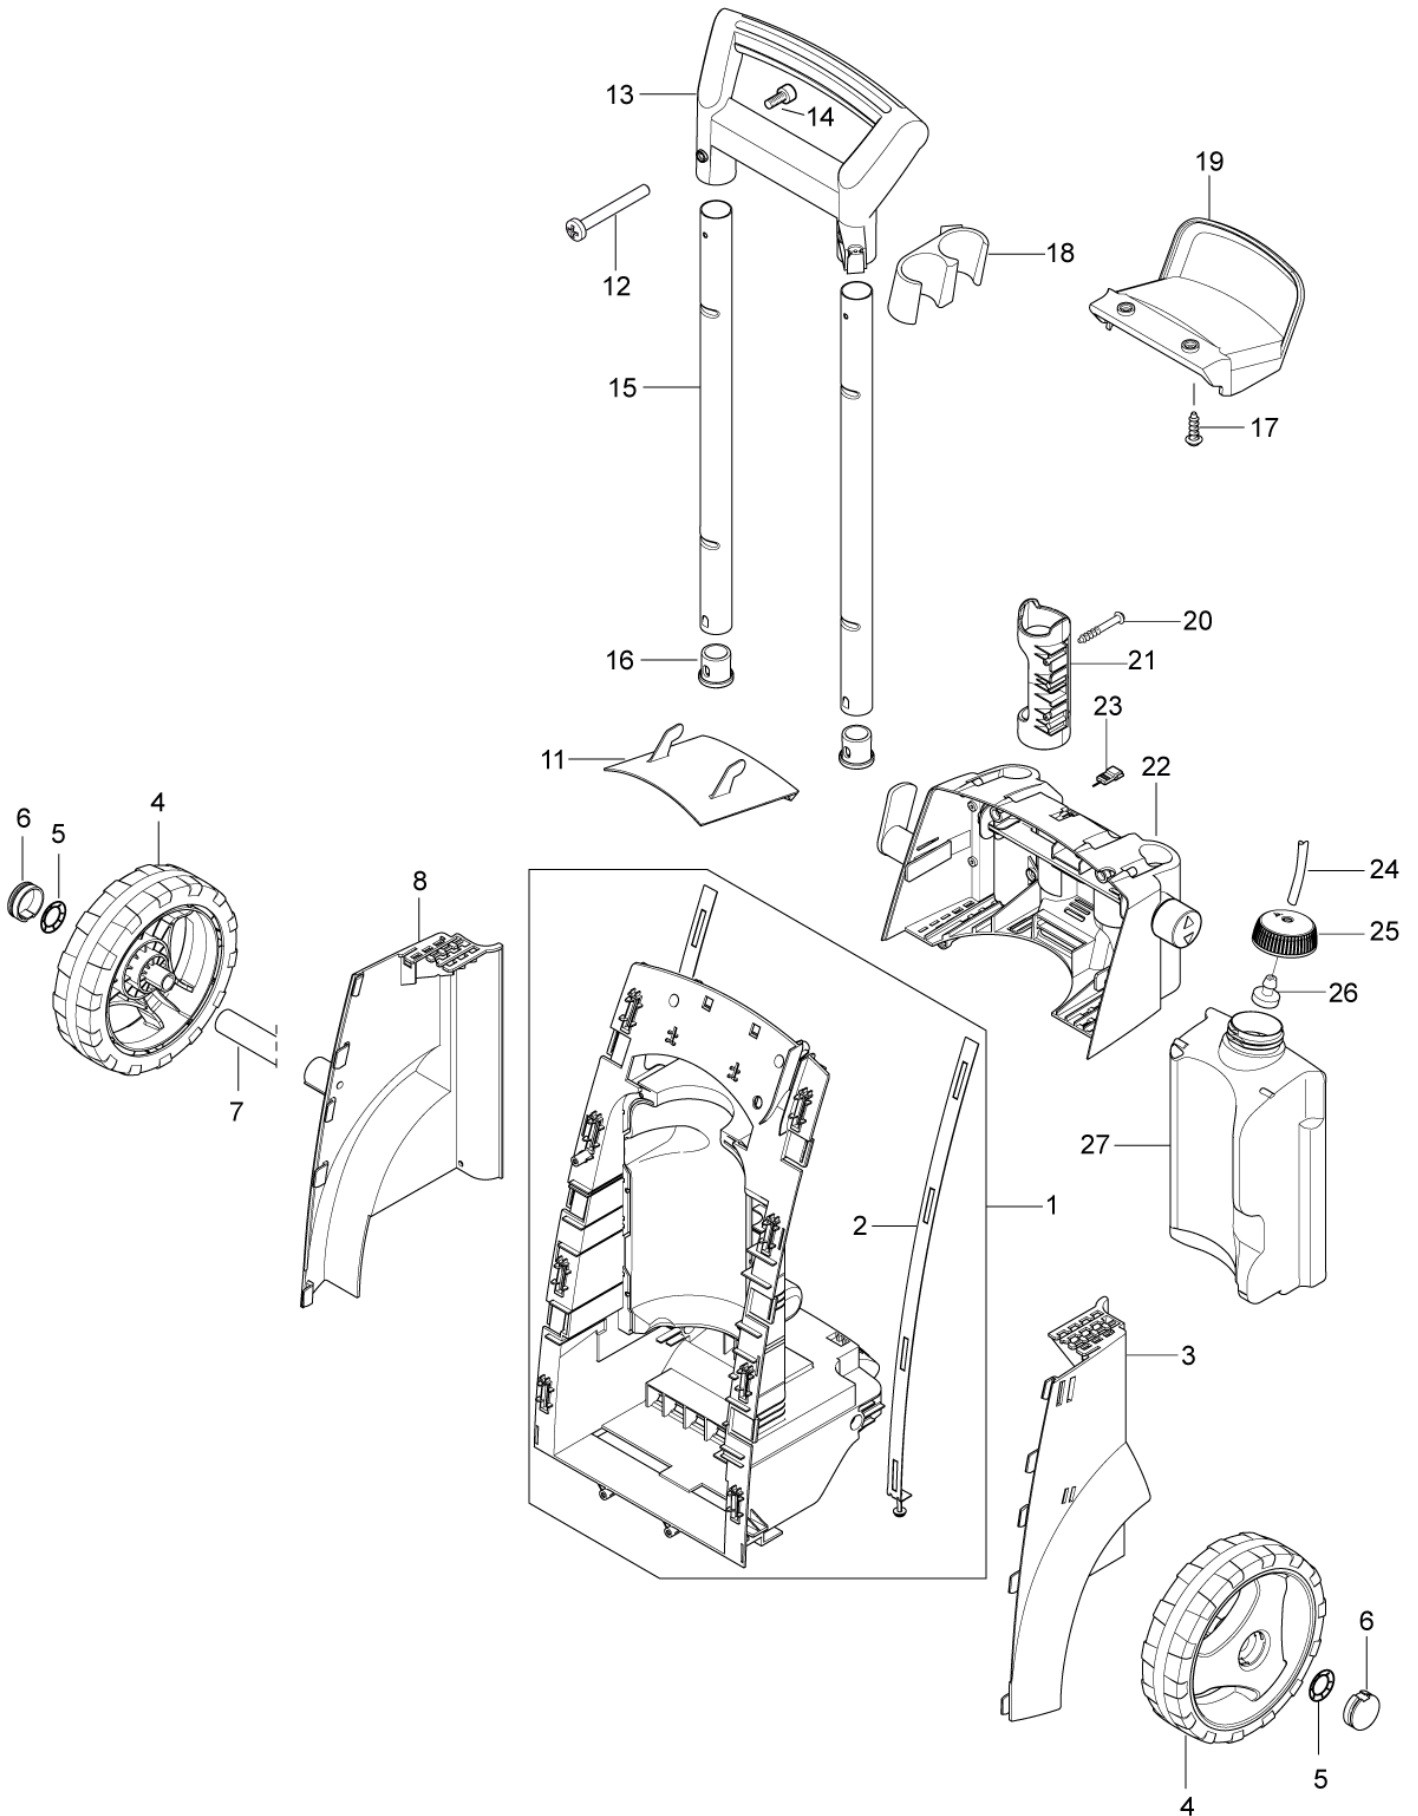

Overview back

POSEIDON 2.2

23-01-2013

ET-Liste-Nr. POS2204

5

Overview back

POSEIDON 2.2

23-01-2013

ET-Liste-Nr. POSZ204

6

Pos	Artikelnr.	Me	Beschreibung
1	128500129	1	Gehäuse. hinten
2	128500128	2	Spannschiene
3	128500116	1	seitl. Abdeckung. rechts
4	128500107	1	Rad. 200 mm
5	11710	2	Klemmring Ø15 (ohn e Kappe) St-zn
6	128500118	2	Radkappe Alu
7	6522842	1	Achse ø15 x 333
8	128500119	1	seitl. Abdeckung. links
9	101814782	2	Schraube KB50 x 18
11	128500135	1	Schirm
12	128500130	2	Schraubenmutter M4x35
13	128500205	1	Handgriff
14	128500132	2	Schraube M4x8 DZN7985 TX20
15	128500133	2	Teleskoprohr
16	128500134	2	Anschlag f. Teleskopgriff
17	1814732	3	Ejotschraube KB50x18 WN 1411 S
18	128500224	1	Doppelstrahlrohrhalterung oben
19	128500144	1	Schlauchhalterung
20	128500203	2	Schraube K50x45 WN1451
21	128500136	1	Halterung f³r Hochdruck- pistole
22	128500160	1	Zubeh-rhalterung
22	128500207	1	Zubeh-rhalterung XT
23	127440205	1	Düsenreiniger
24	5206040	1	Schlauch L1200
25	107141664	1	CAP FOR DETERGENT TANK
26	128500141	1	Filter Reinigungs- mitteltank
27	128500142	1	Reinigungsmitteltank